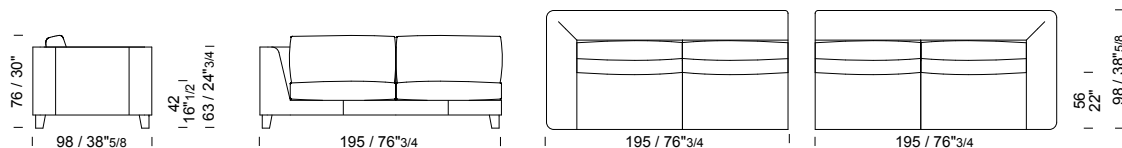

EUSqLD65 /laterale DX
/element RHF
/batard DVF

ALL 7 mt 11,5 m² 1,36 m³ 67 kg

195 h 76 - prof/depth/prof 98

EUSqLS95 /laterale SX
/element LHF
/batard GVF

EUSqLD95 /laterale DX
/element RHF
/batard DVF

ALL 8 mt 12,5 m² 1,75 m³ 77 kg