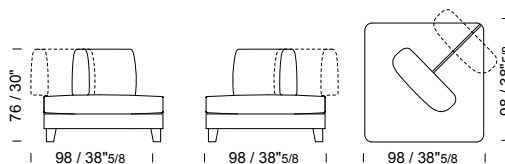

ALL 4,5 mt 6,5 m² 0,84 m³ 45 kg

98 h 76 - prof/depth/prof 98

EUSqANGO /angolo 90°
/corner 90°
/angle 90°

ALL 7 mt 11 m² 0,83 m³ 45 kg

100 h 76 - prof/depth/prof 165

EUSqPENS /penisola SX
/chaise longue LHF
/meridienne GVF

EUSqPEND /penisola DX
/chaise longue RHF
/meridienne DVF

ALL 7 mt 11,5 m² 1,52 m³ 65 kg

STATUS QUO

sofa 348x98 h 76 / Outside-frame leather art. GHOST col. 35 detail Raw-Cut. Inside-frame and seat+back cushions fabric art. SORBARA col. 7 with trimming leather art. GHOST col. 35. Thread col. 0033. Solid Oak feet col. brown Oak.

98x98 h 76

EUSqPOFM /pouf con spalliera regolabile
/pouf with adjustable backrest
/pouf avec dossier réglable

ALL 4 mt 5,5 m² 1,20 m³ 40 kg

98x98 h 42

EUSqPOUF /pouf
/pouf
/pouf

ALL 3,2 mt 4 m² 0,5 m³ 32 kg