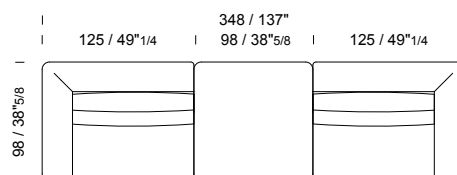

Composition D

EUSqLS25
EUSqPOUF
EUSqLD25