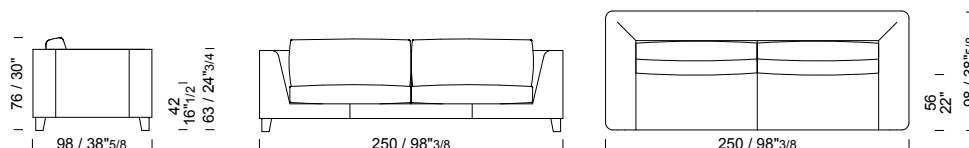

250 h 76 - prof/depth/prof 98

EUSqD04P /divano
/sofa
/canapé

ALL 10 mt 15,5 m² 2,1 m³ 97 kg