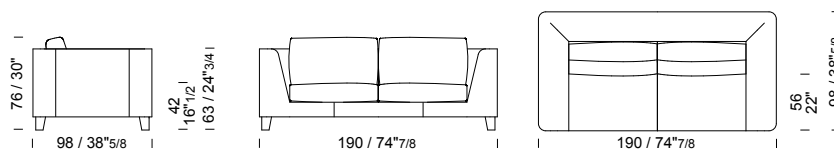

190 h 76 - prof/depth/prof 98

EUSqDINT /divano
/sofa
/canapé

ALL 8 mt 13,5 m² 1,75 m³ 83 kg

220 h 76 - prof/depth/prof 98

EUSqD03P /divano
/sofa
/canapé

ALL 9 mt 14,5 m² 1,94 m³ 90 kg

250 h 76 - prof/depth/prof 98