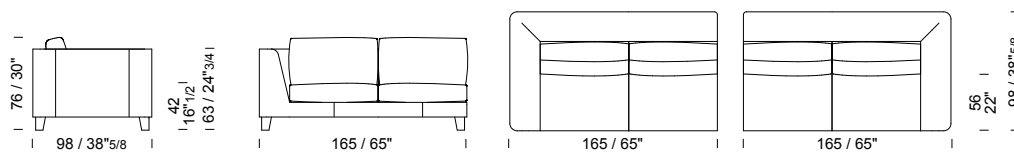

ALL 7 mt 11,5 m² 1,36 m³ 67 kg

195 h 76 - prof/depth/prof 98

EUSqLS95 /laterale SX
/element LHF
/batard GVF

EUSqLD95 /laterale DX
/element RHF
/batard DVF