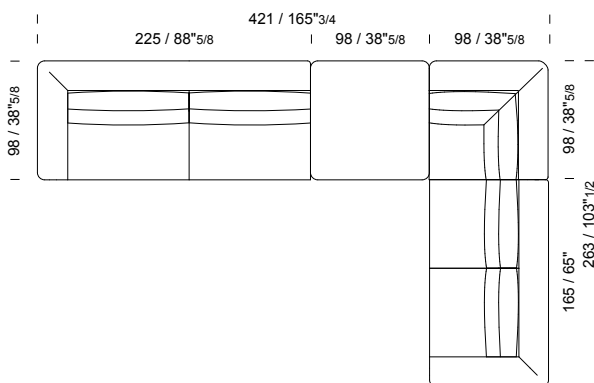

Composition E

EUSqLS22
EUSqPOUF
EUSqANGO
EUSqLD65