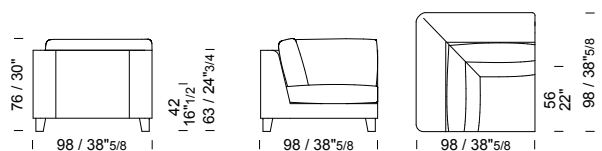

STATUS QUO

225 h 76 - prof/depth/prof 98

EUSqLS22 /laterale SX
/element LHF
/batard GVF

EUSqLD22 /laterale DX
/element RHF
/batard DVF

ALL 9 mt 13,5 m² 1,94 m³ 87 kg

100 h 76 - prof/depth/prof 98

EUSqS100 /centrale
/seat
/chauffeuse

ALL 4,5 mt 6,5 m² 0,84 m³ 45 kg

98 h 76 - prof/depth/prof 98

EUSqANGO /angolo 90°
/corner 90°
/angle 90°

ALL 7 mt 11 m² 0,83 m³ 45 kg

100 h 76 - prof/depth/prof 165

EUSqPENS /penisola SX
/chaise longue LHF
/meridienne GVF