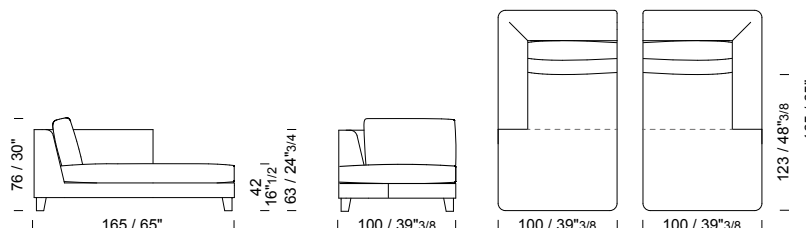

ALL 7 mt 11,5 m² 1,52 m³ 65 kg