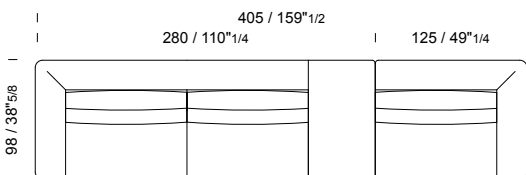

98x98 h 76

EUSqPOFM /pouf con spalliera regolabile
/pouf with adjustable backrest
/pouf avec dossier réglable

ALL 4 mt 5,5 m² 1,20 m³ 40 kg

98x98 h 42

EUSqPOUF /pouf
/pouf
/pouf

ALL 3,2 mt 4 m² 0,5 m³ 32 kg

60x60

EUSqC66 /cuscino decorativo
/pillow
/coussin déco

ALL 0,8 mt 1 m²

Composition A

EUSqLPS8
EUSqLD25

Composition B

EUSqLS95
EUSqPEND

Composition C