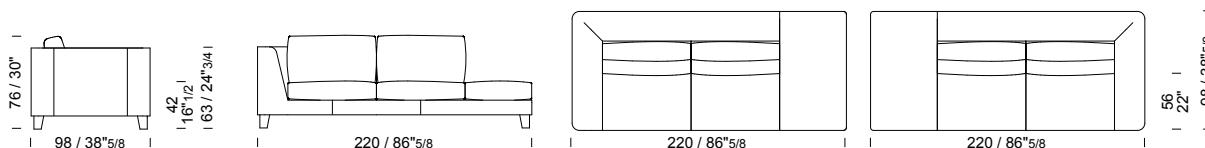

EUSqD04P /divano
/sofa
/canapé

ALL 10 mt 15,5 m² 2,1 m³ 97 kg

STATUS QUO

element LHF with pouf 280x98 h 76 / Outside-frame leather art. TUSCANIA col. 27 detail Raw-Cut. Inside-frame and seat-back cushions leather art. RUSTICO col. 17 with trimming leather art. Tuscania col. 27. Thread col. 0033. Solid Oak feet col. brown Oak.

220 h 76 - prof/depth/prof 98

EUSqLPS2 /laterale SX con pouf
/element LHF with pouf
/batard GVF avec pouf

EUSqLPD2 /laterale DX con pouf
/element RHF with pouf
/batard DVF avec pouf

ALL 8,6 mt 14,3 m² 1,94 m³ 90 kg