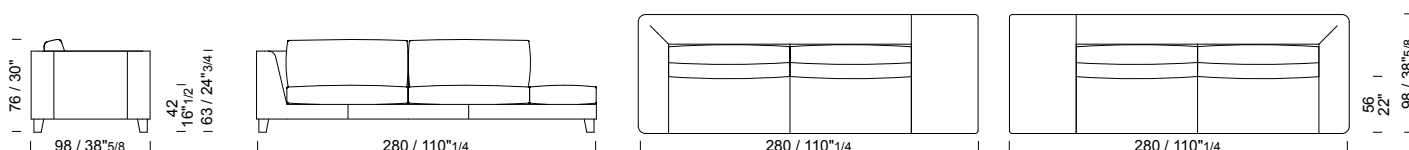

250 h 76 - prof/depth/prof 98

EUSqLPS5 /laterale SX con pouf
/element LHF with pouf
/batard GVF avec pouf

EUSqLPD5 /laterale DX con pouf
/element RHF with pouf
/batard DVF avec pouf

ALL 9,6 mt 15,3 m² 2,1 m³ 97 kg

280 h 76 - prof/depth/prof 98

EUSqLPS8 /laterale SX con pouf
/element LHF with pouf
/batard GVF avec pouf

EUSqLPD8 /laterale DX con pouf
/element RHF with pouf
/batard DVF avec pouf

ALL 10,6 mt 16,3 m² 2,45 m³ 110 kg