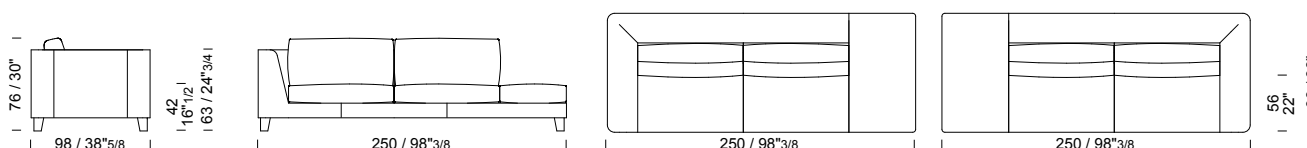

220 h 76 - prof/depth/prof 98

EUSqLPS2 /laterale SX con pouf
/element LHF with pouf
/batard GVF avec pouf

EUSqLPD2 /laterale DX con pouf
/element RHF with pouf
/batard DVF avec pouf

ALL 8,6 mt 14,3 m² 1,94 m³ 90 kg

250 h 76 - prof/depth/prof 98

EUSqLPS5 /laterale SX con pouf
/element LHF with pouf
/batard GVF avec pouf

EUSqLPD5 /laterale DX con pouf
/element RHF with pouf
/batard DVF avec pouf

ALL 9,6 mt 15,3 m² 2,1 m³ 97 kg