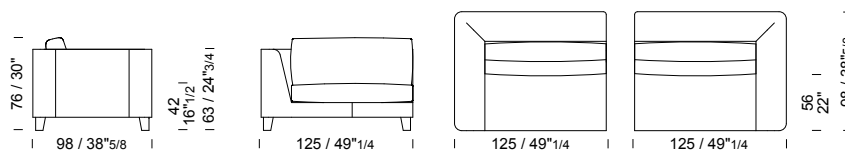

ALL 5,5 mt 8,3 m² 1,03 m³ 54 kg

165 h 76 - prof/depth/prof 98

EUSqLS65 /laterale SX
/element LHF
/batard GVF

EUSqLD65 /laterale DX
/element RHF
/batard DVF