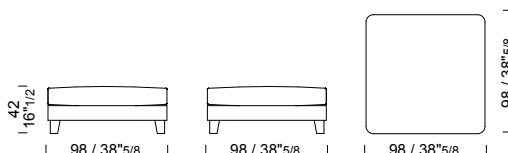

98x98 h 76

EUSqPOFM /pouf con spalliera regolabile
/pouf with adjustable backrest
/pouf avec dossier réglable

ALL 4 mt 5,5 m² 1,20 m³ 40 kg

98x98 h 42

EUSqPOUF /pouf
/pouf
/pouf

ALL 3,2 mt 4 m² 0,5 m³ 32 kg