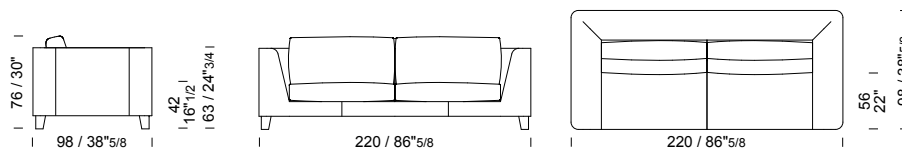

190 h 76 - prof/depth/prof 98

EUSqDINT /divano
/sofa
/canapé

ALL 8 mt 13,5 m² 1,75 m³ 83 kg

220 h 76 - prof/depth/prof 98

EUSqD03P /divano
/sofa
/canapé

ALL 9 mt 14,5 m² 1,94 m³ 90 kg

250 h 76 - prof/depth/prof 98