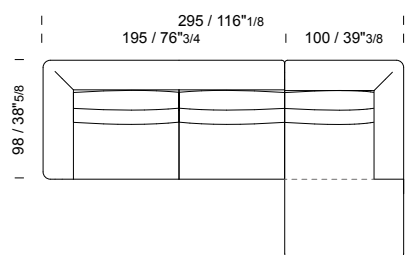

98x98 h 76

EUSqPOFM /pouf con spalliera regolabile
/pouf with adjustable backrest
/pouf avec dossier réglable

ALL 4 mt 5,5 m² 1,20 m³ 40 kg

98x98 h 42

EUSqPOUF /pouf
/pouf
/pouf

ALL 3,2 mt 4 m² 0,5 m³ 32 kg

60x60

EUSqC66 /cuscino decorativo
/pillow
/coussin déco

ALL 0,8 mt 1 m²

Composition A

EUSqLPS8
EUSqLD25

Composition B

EUSqLS95
EUSqPEND

Composition C