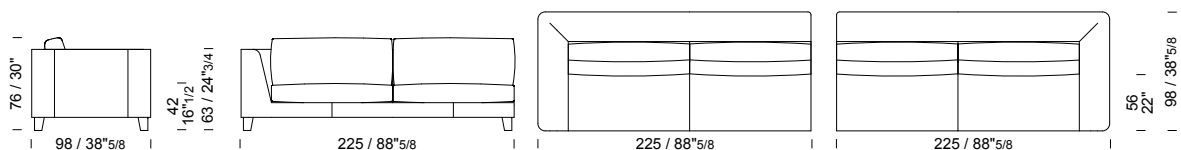

STATUS QUO

225 h 76 - prof/depth/prof 98

EUSqLS22 /laterale SX
/element LHF
/batard GVF

EUSqLD22 /laterale DX
/element RHF
/batard DVF

ALL 9 mt 13,5 m² 1,94 m³ 87 kg