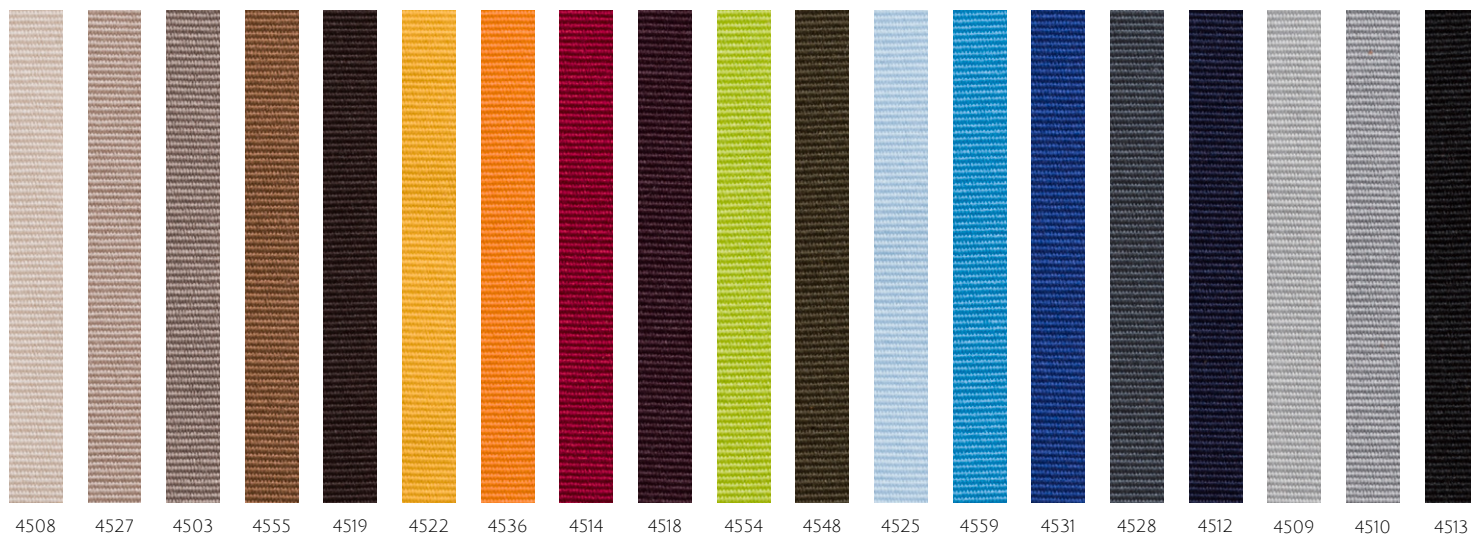

GROS-GRAIN

NASTRO PER BORDINI E ALTRI DETTAGLI
RIBBON FOR TRIMMINGS AND OTHER DETAILS
RUBAN POUR PASSEPOIL ET AUTRES DÉTAILS

Tutte le immagini sono inserite a scopo illustrativo, i colori sono puramente indicativi e possono differire dai toni reali. All images are shown for illustrative purposes, the colors are purely indicative and may differ from the real tones. Toutes les images sont présentées à titre d'illustration, les couleurs vues sur l'écran sont purement indicatives et peuvent différer des tons réels.