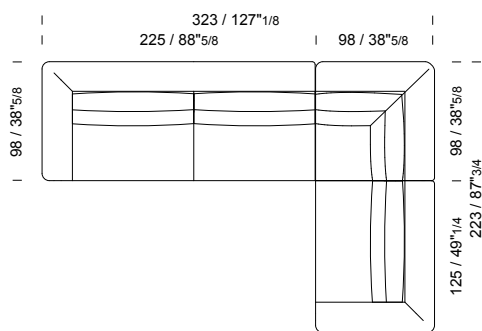

Composition C

EUSqLS22
EUSqANGO
EUSqLD25