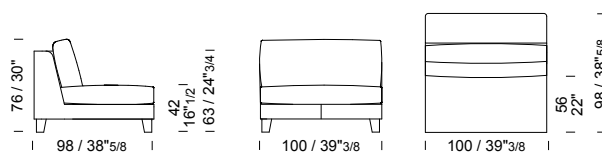

STATUS QUO

225 h 76 - prof/depth/prof 98

EUSqLS22 /laterale SX
/element LHF
/batard GVF

EUSqLD22 /laterale DX
/element RHF
/batard DVF

ALL 9 mt 13,5 m² 1,94 m³ 87 kg

100 h 76 - prof/depth/prof 98

EUSqS100 /centrale
/seat
/chauffeuse

ALL 4,5 mt 6,5 m² 0,84 m³ 45 kg

98 h 76 - prof/depth/prof 98

EUSqANGO /angolo 90°
/corner 90°
/angle 90°

ALL 7 mt 11 m² 0,83 m³ 45 kg

100 h 76 - prof/depth/prof 165

EUSqPENS /penisola SX
/chaise longue LHF
/meridienne GVF