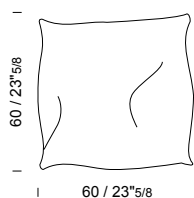

ALL 0,8 mt 1 m²