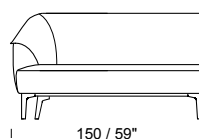

96 h 70 - prof/depth/prof **82**

EUS5POLT /poltrona
/armchair
/fauteuil

ALL 4,5 mt 6 m² 0,60 m³ 30 kg

220 h 81 - prof/depth/prof **87**

EUS5D03P /divano
/sofa
/canapé

ALL 9 mt 12,5 m² 1,4 m³ 85 kg

150 h 81 - prof/depth/prof **87**

EUS5LD50 /laterale SX
/element LHF
/batard GVF

EUS5LS50 /laterale DX
/element RHF
/batard DVF

ALL 5,5 mt 9,5 m² 1,06 m³ 60 kg

150 h 81 - prof/depth/prof 87

EUS5PEND /penisola SX
/chaise longue LHF
/meridienne GVF

EUS5PENS /penisola DX
/chaise longue RHF
/meridienne DVF

ALL 6 mt 11 m² 1,29 m³ 68 kg

55x50 h 40

EUS5POUF /pouf
/footstool
/pouf

ALL 2 mt 3 m² 0,15 m³ 12 kg

Composition A

EUS5LD50
EUS5LS50

Composition B