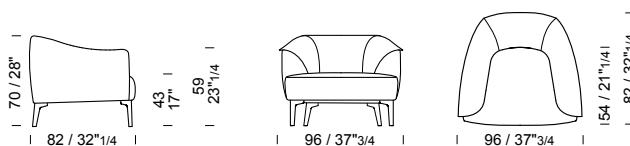

sofa 300x125 h 81 /Leather art. RUSTICO col. 11. Metal feet finish col. Vulcan Grey.

DETAILS

bordatura sul perimetro scocca
edging on the frame perimeter
bordure sur le périmètre de la carcasse

SIGMUND

armchair 96x82 h 70 /Leather art. PRESCOTT col. 242.
Metal feet finish col. Vulcan Grey.

96 h 70 - prof/depth/prof **82**

EUS5POLT /poltrona
/armchair
/fauteuil

ALL 4,5 mt 6 m² 0,60 m³ 30 kg

220 h 81 - prof/depth/prof **87**

EUS5D03P /divano
/sofa
/canapé

ALL 9 mt 12,5 m² 1,4 m³ 85 kg

150 h 81 - prof/depth/prof **87**