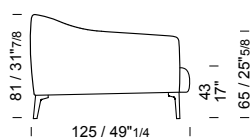

96 h 70 - prof/depth/prof **82**

EUS5POLT /poltrona
/armchair
/fauteuil

ALL 4,5 mt 6 m² 0,60 m³ 30 kg

220 h 81 - prof/depth/prof **87**

EUS5D03P /divano
/sofa
/canapé

ALL 9 mt 12,5 m² 1,4 m³ 85 kg

150 h 81 - prof/depth/prof **87**

EUS5LD50 /laterale SX
/element LHF
/batard GVF

EUS5LS50 /laterale DX
/element RHF
/batard DVF

ALL 5,5 mt 9,5 m² 1,06 m³ 60 kg

150 h 81 - prof/depth/prof 87

EUS5PEND /penisola SX
/chaise longue LHF
/meridienne GVF

EUS5PENS /penisola DX
/chaise longue RHF
/meridienne DVF

ALL 6 mt 11 m² 1,29 m³ 68 kg

55x50 h 40

EUS5POUF /pouf
/footstool
/pouf

ALL 2 mt 3 m² 0,15 m³ 12 kg

Composition A

EUS5LD50
EUS5LS50

Composition B