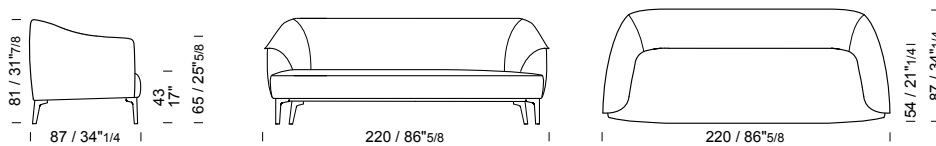

96 h 70 - prof/depth/prof **82**

EUS5POLT /poltrona
/armchair
/fauteuil

ALL 4,5 mt 6 m² 0,60 m³ 30 kg

220 h 81 - prof/depth/prof **87**

EUS5D03P /divano
/sofa
/canapé

ALL 9 mt 12,5 m² 1,4 m³ 85 kg

150 h 81 - prof/depth/prof **87**

EUS5LD50 /laterale SX
/element LHF
/batard GVF

EUS5LS50 /laterale DX
/element RHF
/batard DVF

ALL 5,5 mt 9,5 m² 1,06 m³ 60 kg

150 h 81 - prof/depth/prof 87

EUS5PEND /penisola SX
/chaise longue LHF
/meridienne GVF