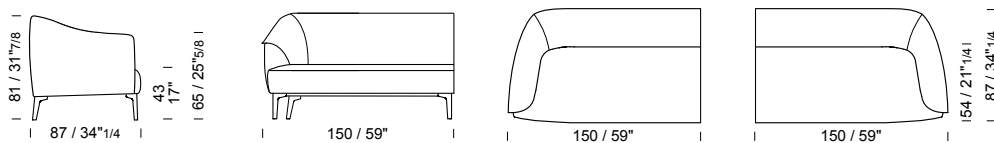

96 h 70 - prof/depth/prof **82**

EUS5POLT /poltrona
/armchair
/fauteuil

ALL 4,5 mt 6 m² 0,60 m³ 30 kg

220 h 81 - prof/depth/prof **87**

EUS5D03P /divano
/sofa
/canapé

ALL 9 mt 12,5 m² 1,4 m³ 85 kg

150 h 81 - prof/depth/prof **87**

EUS5LD50 /laterale SX
/element LHF
/batard GVF

EUS5LS50 /laterale DX
/element RHF
/batard DVF

ALL 5,5 mt 9,5 m² 1,06 m³ 60 kg

150 h 81 - prof/depth/prof 87

EUS5PEND /penisola SX
/chaise longue LHF
/meridienne GVF

EUS5PENS /penisola DX
/chaise longue RHF
/meridienne DVF

ALL 6 mt 11 m² 1,29 m³ 68 kg

55x50 h 40

EUS5POUF /pouf
/footstool
/pouf

ALL 2 mt 3 m² 0,15 m³ 12 kg

Composition A

EUS5LD50
EUS5LS50

Composition B