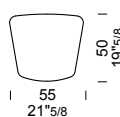

96 h 70 - prof/depth/prof **82**

EUS5POLT /poltrona
/armchair
/fauteuil

ALL 4,5 mt 6 m² 0,60 m³ 30 kg

220 h 81 - prof/depth/prof **87**

EUS5D03P /divano
/sofa
/canapé

ALL 9 mt 12,5 m² 1,4 m³ 85 kg

150 h 81 - prof/depth/prof **87**

EUS5LD50 /laterale SX
/element LHF
/batard GVF

EUS5LS50 /laterale DX
/element RHF
/batard DVF

ALL 5,5 mt 9,5 m² 1,06 m³ 60 kg

150 h 81 - prof/depth/prof 87

EUS5PEND /penisola SX
/chaise longue LHF
/meridienne GVF

EUS5PENS /penisola DX
/chaise longue RHF
/meridienne DVF

ALL 6 mt 11 m² 1,29 m³ 68 kg

55x50 h 40

EUS5POUF /pouf
/footstool
/pouf

ALL 2 mt 3 m² 0,15 m³ 12 kg

Composition A

EUS5LD50
EUS5LS50

Composition B