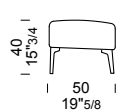

96 h 70 - prof/depth/prof **82**

EUS5POLT /poltrona
/armchair
/fauteuil

ALL 4,5 mt 6 m² 0,60 m³ 30 kg

220 h 81 - prof/depth/prof **87**

EUS5D03P /divano
/sofa
/canapé

ALL 9 mt 12,5 m² 1,4 m³ 85 kg

150 h 81 - prof/depth/prof **87**

EUS5LD50 /laterale SX
/element LHF
/batard GVF

EUS5LS50 /laterale DX
/element RHF
/batard DVF

ALL 5,5 mt 9,5 m² 1,06 m³ 60 kg

150 h 81 - prof/depth/prof 87

EUS5PEND /penisola SX
/chaise longue LHF
/meridienne GVF

EUS5PENS /penisola DX
/chaise longue RHF
/meridienne DVF

ALL 6 mt 11 m² 1,29 m³ 68 kg

55x50 h 40

EUS5POUF /pouf
/footstool
/pouf

ALL 2 mt 3 m² 0,15 m³ 12 kg

Composition A

EUS5LD50
EUS5LS50

Composition B