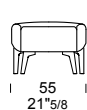

96 h 70 - prof/depth/prof **82**

EUS5POLT /poltrona
/armchair
/fauteuil

ALL 4,5 mt 6 m² 0,60 m³ 30 kg

220 h 81 - prof/depth/prof **87**

EUS5D03P /divano
/sofa
/canapé

ALL 9 mt 12,5 m² 1,4 m³ 85 kg

150 h 81 - prof/depth/prof **87**

EUS5LD50 /laterale SX
/element LHF
/batard GVF

EUS5LS50 /laterale DX
/element RHF
/batard DVF

ALL 5,5 mt 9,5 m² 1,06 m³ 60 kg

150 h 81 - prof/depth/prof 87

EUS5PEND /penisola SX
/chaise longue LHF
/meridienne GVF

EUS5PENS /penisola DX
/chaise longue RHF
/meridienne DVF

ALL 6 mt 11 m² 1,29 m³ 68 kg

55x50 h 40

EUS5POUF /pouf
/footstool
/pouf

ALL 2 mt 3 m² 0,15 m³ 12 kg

Composition A

EUS5LD50
EUS5LS50

Composition B