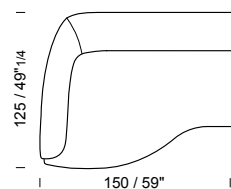

96 h 70 - prof/depth/prof **82**

EUS5POLT /poltrona
/armchair
/fauteuil

ALL 4,5 mt 6 m² 0,60 m³ 30 kg

220 h 81 - prof/depth/prof **87**

EUS5D03P /divano
/sofa
/canapé

ALL 9 mt 12,5 m² 1,4 m³ 85 kg

150 h 81 - prof/depth/prof **87**

EUS5LD50 /laterale SX
/element LHF
/batard GVF

EUS5LS50 /laterale DX
/element RHF
/batard DVF

ALL 5,5 mt 9,5 m² 1,06 m³ 60 kg

150 h 81 - prof/depth/prof 87

EUS5PEND /penisola SX
/chaise longue LHF
/meridienne GVF

EUS5PENS /penisola DX
/chaise longue RHF
/meridienne DVF

ALL 6 mt 11 m² 1,29 m³ 68 kg

55x50 h 40

EUS5POUF /pouf
/footstool
/pouf

ALL 2 mt 3 m² 0,15 m³ 12 kg

Composition A

EUS5LD50
EUS5LS50

Composition B