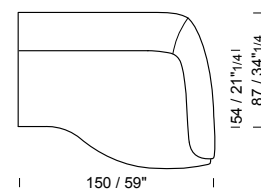

96 h 70 - prof/depth/prof **82**

EUS5POLT /poltrona
/armchair
/fauteuil

ALL 4,5 mt 6 m² 0,60 m³ 30 kg

220 h 81 - prof/depth/prof **87**

EUS5D03P /divano
/sofa
/canapé

ALL 9 mt 12,5 m² 1,4 m³ 85 kg

150 h 81 - prof/depth/prof **87**

EUS5LD50 /laterale SX
/element LHF
/batard GVF

EUS5LS50 /laterale DX
/element RHF
/batard DVF

ALL 5,5 mt 9,5 m² 1,06 m³ 60 kg

150 h 81 - prof/depth/prof 87

EUS5PEND /penisola SX
/chaise longue LHF
/meridienne GVF

EUS5PENS /penisola DX
/chaise longue RHF
/meridienne DVF

ALL 6 mt 11 m² 1,29 m³ 68 kg

55x50 h 40

EUS5POUF /pouf
/footstool
/pouf

ALL 2 mt 3 m² 0,15 m³ 12 kg

Composition A

EUS5LD50
EUS5LS50

Composition B