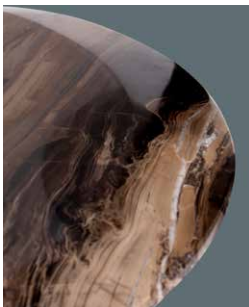

piano con bordo inclinato
top with inclined edge
plateau avec bord incliné