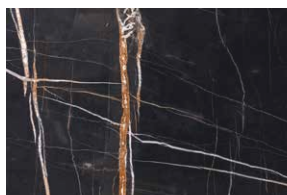

SAHARA NOIR (MA2)