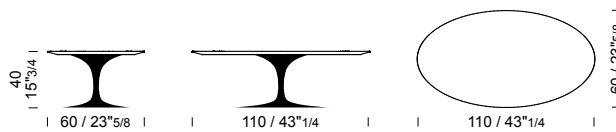

Base : fusion d'aluminium avec des patins en plastique appropriés. **Plateau :** marbre.

Table avec plateau en marbre de forme ovale avec base en fusion d'aluminium disponible en plusieurs finitions.

Base : fusion d'aluminium avec des patins en plastique appropriés. **Plateau de support :** en bois MDF laqué d'épaisseur 25mm, avec bord façonné incliné. **Plateau :** marbre.

190x110 h 72 /Metal base finish col. Sunset Copper. Port Laurent marble top.

110x60 h 40 /Metal base finish col. Vulcan Grey. Nero Marquinia marble top.

SAAR

110x60 h 40

SAAR /tavolino
/coffee table
/table basse