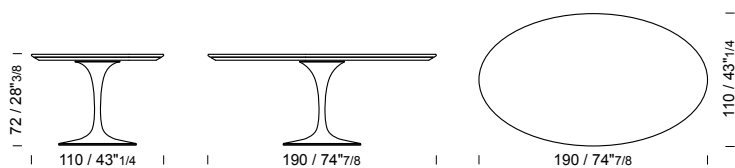

190 h 72 - prof/depth/prof 110

S190 /tavolo
/table
/table

2 pcs marble top packed
in fumigated wooden crate