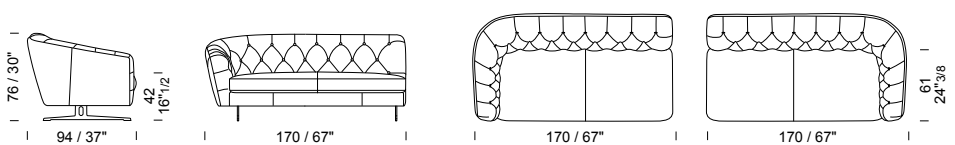

EUNPLD50 /laterale DX
/element RHF
/batard DVF

ALL 6 mt 12 m² 1,28 m³ 67,5 kg

170 h 76 - prof/depth/prof 94

EUNPLS17 /laterale SX
/element LHF
/batard GVF

EUNPLD17 /laterale DX
/element RHF
/batard DVF

ALL 6,5 mt 12,5 m² 1,44 m³ 69,5 kg