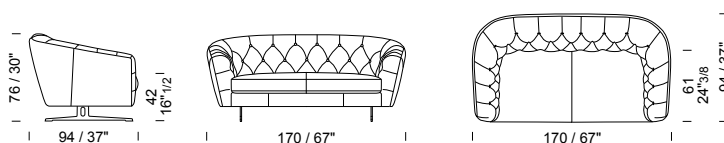

90 h 76 - prof/depth/prof 94

EUNPPOLT /poltrona
/armchair
/fauteuil

ALL 6 mt 10 m² 0,80 m³ 60,0 kg

sofa 210x94 h 76 / Leather art. RUSTICO col. 18. Seat trimming Gros grain col. 4548. Metal feet finish col. SW268JR Bronze.
pillow 60x60 / Velvet art. KALEIDO 9041 col. 02

170 h 76 - prof/depth/prof 94

EUNPD02P /divano
/sofa
/canapé

ALL 6,5 mt 12,5 m² 1,44 m³ 72,5 kg

NEW KAP

sofa 210x94 h 76 / Outside-frame leather art. SETA col. 61523. Inside-frame and seat fabric art. BOSS col. 7080. Seat trimming Gros grain col. 4519. Metal feet finish col. SW268JR Bronze.

190 h 76 - prof/depth/prof 94

EUNPDINT /divano
/sofa
/canapé

ALL 7,5 mt 13,5 m² 1,6 m³ 73,5 kg

210 h 76 - prof/depth/prof 94

EUNPD03P /divano
/sofa
/canapé

ALL 8,5 mt 14,5 m² 1,72 m³ 74,5 kg

230 h 76 - prof/depth/prof 94