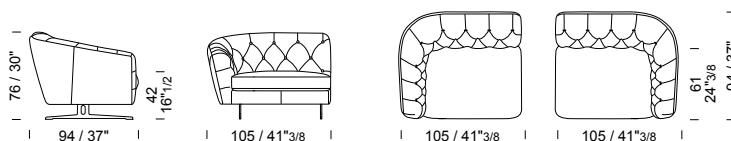

ALL 5 mt 7,5 m² 0,8 m³ 49 kg