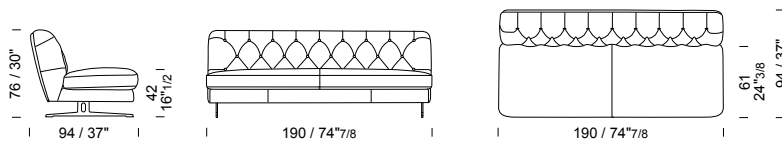

EUNPC150 /centrale
/seat
/chauffeuse

ALL 6 mt 10 m² 1,28 m³ 53 kg

170 h 76 - prof/depth/prof 94

EUNPC170 /centrale
/seat
/chauffeuse

ALL 6 mt 11 m² 1,44 m³ 54 kg

190 h 76 - prof/depth/prof 94

EUNPC190 /centrale
/seat
/chauffeuse