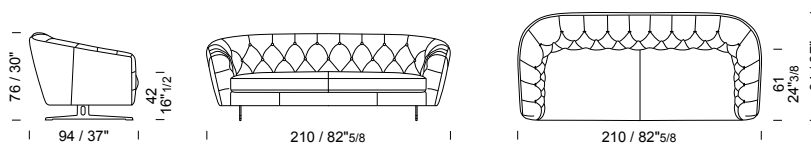

90 h 76 - prof/depth/prof 94

EUNPPOLT /poltrona
/armchair
/fauteuil

ALL 6 mt 10 m² 0,80 m³ 60,0 kg

sofa 210x94 h 76 / Leather art. RUSTICO col. 18. Seat trimming Gros grain col. 4548. Metal feet finish col. SW268JR Bronze.
pillow 60x60 / Velvet art. KALEIDO 9041 col. 02

190 h 76 - prof/depth/prof 94

EUNPDINT /divano
/sofa
/canapé

ALL 7,5 mt 13,5 m² 1,6 m³ 73,5 kg

210 h 76 - prof/depth/prof 94

EUNPD03P /divano
/sofa
/canapé

ALL 8,5 mt 14,5 m² 1,72 m³ 74,5 kg

230 h 76 - prof/depth/prof 94

EUNPD04P /divano
/sofa
/canapé

ALL 9 mt 15,5 m² 1,88 m³ 75,5 kg

NEW KAP

Vis à Vis 210x110 h 76 / Outside-frame Leather art. NABUK col. 96 - Inside-frame and seat fabric art. SORBARA col. 7
Seat trimming Gros grain col. 4519 - Metal feet finish col. Titanio.