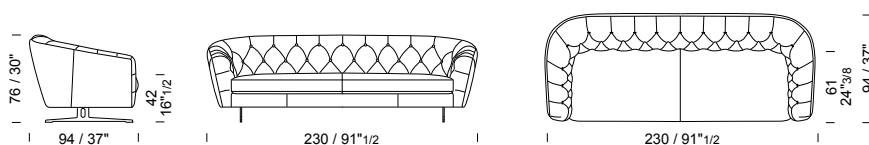

90 h 76 - prof/depth/prof 94

EUNPPOLT /poltrona
/armchair
/fauteuil

ALL 6 mt 10 m² 0,80 m³ 60,0 kg

sofa 210x94 h 76 / Leather art. RUSTICO col. 18. Seat trimming Gros grain col. 4548. Metal feet finish col. SW268JR Bronze.
pillow 60x60 / Velvet art. KALEIDO 9041 col. 02

190 h 76 - prof/depth/prof 94

EUNPDINT /divano
/sofa
/canapé

ALL 7,5 mt 13,5 m² 1,6 m³ 73,5 kg

210 h 76 - prof/depth/prof 94

EUNPD03P /divano
/sofa
/canapé

ALL 8,5 mt 14,5 m² 1,72 m³ 74,5 kg

230 h 76 - prof/depth/prof 94

EUNPD04P /divano
/sofa
/canapé

ALL 9 mt 15,5 m² 1,88 m³ 75,5 kg

NEW KAP

Vis à Vis 210x110 h 76 / Outside-frame Leather art. NABUK col. 96 - Inside-frame and seat fabric art. SORBARA col. 7
Seat trimming Gros grain col. 4519 - Metal feet finish col. Titanio.