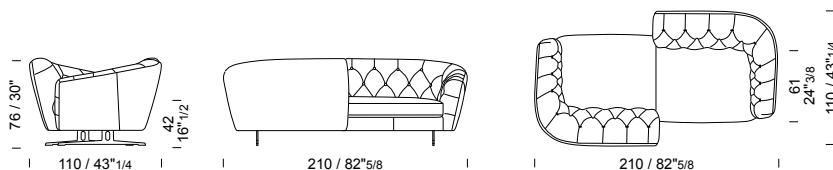

190 h 76 - prof/depth/prof 94

EUNPDINT /divano
/sofa
/canapé

ALL 7,5 mt 13,5 m² 1,6 m³ 73,5 kg

210 h 76 - prof/depth/prof 94

EUNPD03P /divano
/sofa
/canapé

ALL 8,5 mt 14,5 m² 1,72 m³ 74,5 kg

230 h 76 - prof/depth/prof 94

EUNPD04P /divano
/sofa
/canapé

ALL 9 mt 15,5 m² 1,88 m³ 75,5 kg

NEW KAP

Vis à Vis 210x110 h 76 / Outside-frame Leather art. NABUK col. 96 - Inside-frame and seat fabric art. SORBARA col. 7
Seat trimming Gros grain col. 4519 - Metal feet finish col. Titanio.

210 h 76 - prof/depth/prof **110**

EUNPVISA /divano Vis à Vis
/ Vis à Vis sofa
/canapé Vis à Vis

ALL 7,5 mt 12 m² 2,01 m³ 74,9 kg

sofa corner 360/195x94 h 76 / Element 210 LHF + Corner 60° + Element 105 RHF
Leather art. TUSCANIA col. 22 - Seat trimming Gros grain col. 4503 - Metal feet finish col. Titanio.
pillow 55x45 / Velvet art. BOSS col. 6092 - Fabric art. CINERA 9054 col. 03 - **pillow 60x60** / Fabric art. CINERA 9054 col. 03