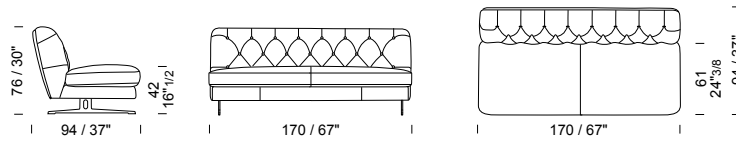

170 h 76 - prof/depth/prof 94

EUNPC170 /centrale
/seat
/chauffeuse

ALL 6 mt 11 m² 1,44 m³ 54 kg