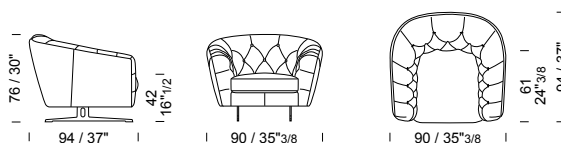

pedini in metallo
metal feet
pieds en métal

NEW KAP

armchair 90x94 h 76 / Outside-frame leather art. SETA col. 61523. Inside-frame and seat fabric art. BOSS col. 7080. Seat trimming Gros grain col. 4519. Metal feet finish col. SW268JR Bronze.

90 h 76 - prof/depth/prof 94

EUNPPOLT /poltrona
/armchair
/fauteuil

ALL 6 mt 10 m² 0,80 m³ 60,0 kg

sofa 210x94 h 76 / Leather art. RUSTICO col. 18. Seat trimming Gros grain col. 4548. Metal feet finish col. SW268JR Bronze.
pillow 60x60 / Velvet art. KALEIDO 9041 col. 02