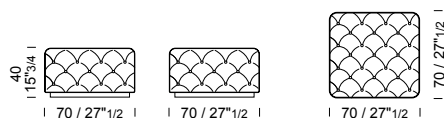

Ø 80 h 40

EUNPP0D8 /pouf
/footstool
/pouf

ALL 2,5 mt 4 m² 0,45 m³ 16,5 kg

70x70 h 40

EUNPP070 /pouf
/footstool
/pouf

ALL 2 mt 3,5 m² 0,45 m³ 16,5 kg

55x45

EUNPC554 /cuscino decorativo
/pillow
/coussin déco