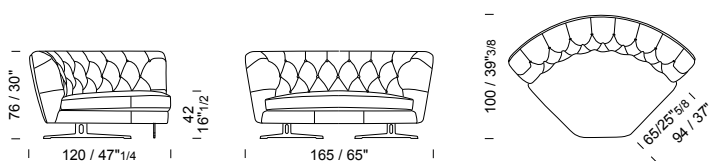

110 h 76 - prof/depth/prof 110

EUNPANG6 /angolo 60°
 /corner 60°
 /angle 60°

ALL 4 mt 6,5 m² 1,12 m³ 49 kg

110 h 76 - prof/depth/prof 110

EUNPANGO /angolo 90°
 /corner 90°
 /angle 90°

ALL 5 mt 8 m² 1,12 m³ 55 kg