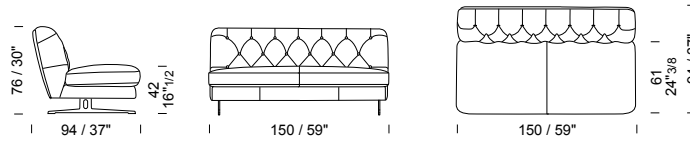

150 h 76 - prof/depth/prof 94

EUNPC150 /centrale
/seat
/chauffeuse

ALL 6 mt 10 m² 1,28 m³ 53 kg