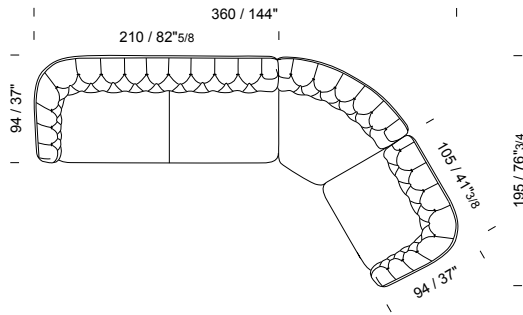

110 h 76 - prof/depth/prof 110

EUNPANG6 /angolo 60°
 /corner 60°
 /angle 60°

ALL 4 mt 6,5 m² 1,12 m³ 49 kg

110 h 76 - prof/depth/prof 110

EUNPANGO /angolo 90°
 /corner 90°
 /angle 90°

ALL 5 mt 8 m² 1,12 m³ 55 kg

Ø 80 h 40

EUNPP0D8 /pouf
/footstool
/pouf

ALL 2,5 mt 4 m² 0,45 m³ 16,5 kg

70x70 h 40

EUNPP070 /pouf
/footstool
/pouf

ALL 2 mt 3,5 m² 0,45 m³ 16,5 kg

55x45

EUNPC554 /cuscino decorativo
/pillow
/coussin déco

ALL 0,8 mt 1 m²

60x60

EUNPC66 /cuscino decorativo
/pillow
/coussin déco

ALL 0,8 mt 1 m²

Composition A

EUNPLS21
EUNPANG6
EUNPLD5

Composition B

EUNPLS21
EUNPPEND