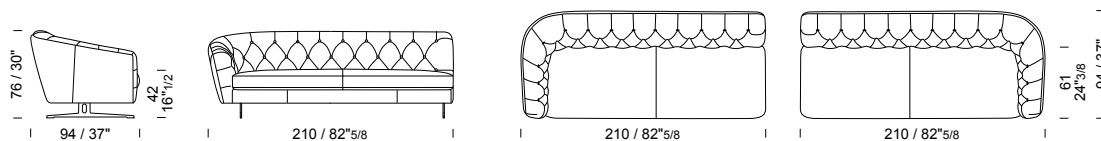

ALL 7,5 mt 13,5 m² 1,72 m³ 73,5 kg