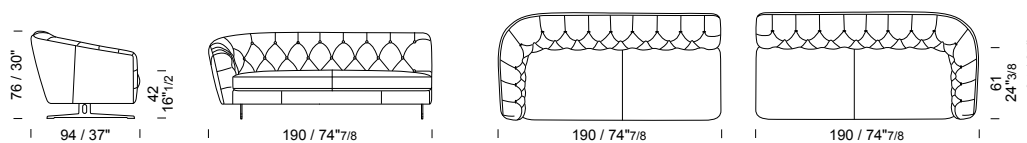

ALL 7 mt 13 m² 1,60 m³ 71,5 kg

210 h 76 - prof/depth/prof 94

EUNPLS21 /laterale SX
/element LHF
/batard GVF

EUNPLD21 /laterale DX
/element RHF
/batard DVF