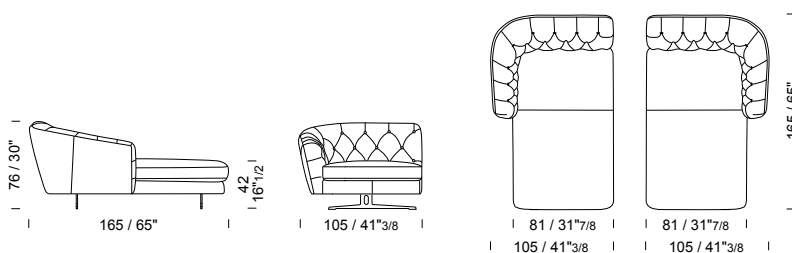

110 h 76 - prof/depth/prof 110

EUNPANG6 /angolo 60°
 /corner 60°
 /angle 60°

ALL 4 mt 6,5 m² 1,12 m³ 49 kg

110 h 76 - prof/depth/prof 110

EUNPANGO /angolo 90°
 /corner 90°
 /angle 90°

ALL 5 mt 8 m² 1,12 m³ 55 kg

105 h 76 - prof/depth/prof 165

EUNPPENS /penisola SX
 /chaise longue LHF
 /meridienne GVF

EUNPPEND /penisola DX
 /chaise longue RHF
 /meridienne DVF

ALL 6 mt 11 m² 2,01 m³ 74 kg

NEW KAP

Footstool Ø 80 h 40 / Fabric art. SORBARA col. 7