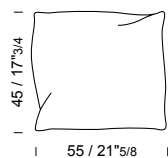

Ø 80 h 40

EUNPP0D8 /pouf
/footstool
/pouf

ALL 2,5 mt 4 m² 0,45 m³ 16,5 kg

70x70 h 40

EUNPP070 /pouf
/footstool
/pouf

ALL 2 mt 3,5 m² 0,45 m³ 16,5 kg

55x45

EUNPC554 /cuscino decorativo
/pillow
/coussin déco