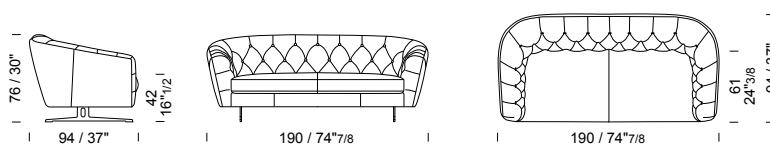

90 h 76 - prof/depth/prof 94

EUNPPOLT /poltrona
/armchair
/fauteuil

ALL 6 mt 10 m² 0,80 m³ 60,0 kg

sofa 210x94 h 76 / Leather art. RUSTICO col. 18. Seat trimming Gros grain col. 4548. Metal feet finish col. SW268JR Bronze.
pillow 60x60 / Velvet art. KALEIDO 9041 col. 02

170 h 76 - prof/depth/prof 94

EUNPD02P /divano
/sofa
/canapé

ALL 6,5 mt 12,5 m² 1,44 m³ 72,5 kg

NEW KAP

sofa 210x94 h 76 / Outside-frame leather art. SETA col. 61523. Inside-frame and seat fabric art. BOSS col. 7080. Seat trimming Gros grain col. 4519. Metal feet finish col. SW268JR Bronze.

190 h 76 - prof/depth/prof 94

EUNPDINT /divano
/sofa
/canapé

ALL 7,5 mt 13,5 m² 1,6 m³ 73,5 kg

210 h 76 - prof/depth/prof 94

EUNPD03P /divano
/sofa
/canapé

ALL 8,5 mt 14,5 m² 1,72 m³ 74,5 kg

230 h 76 - prof/depth/prof 94