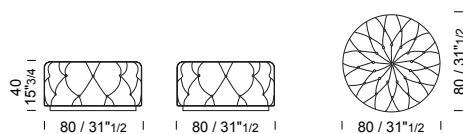

NEW KAP

Ø 80 h 40

EUNPP0D8 /pouf
/footstool
/pouf

ALL 2,5 mt 4 m² 0,45 m³ 16,5 kg

70x70 h 40

EUNPP070 /pouf
/footstool
/pouf

ALL 2 mt 3,5 m² 0,45 m³ 16,5 kg

55x45

EUNPC554 /cuscino decorativo
/pillow
/coussin déco

ALL 0,8 mt 1 m²

60x60

EUNPC66 /cuscino decorativo
/pillow
/coussin déco

ALL 0,8 mt 1 m²