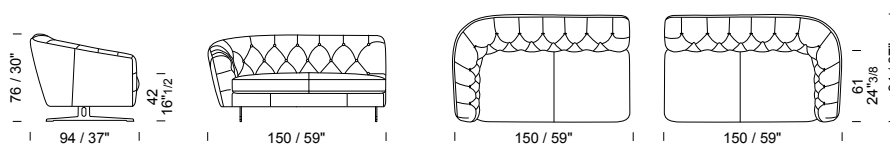

NEW KAP

150 h 76 - prof/depth/prof 94

EUNPLS50 /laterale SX
/element LHF
/batard GVF

EUNPLD50 /laterale DX
/element RHF
/batard DVF

ALL 6 mt 12 m² 1,28 m³ 67,5 kg

170 h 76 - prof/depth/prof 94

EUNPLS17 /laterale SX
/element LHF
/batard GVF

EUNPLD17 /laterale DX
/element RHF
/batard DVF