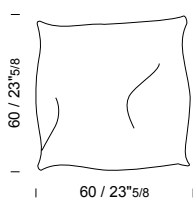

60x60

EUNPC66 /cuscino decorativo
/pillow
/coussin déco