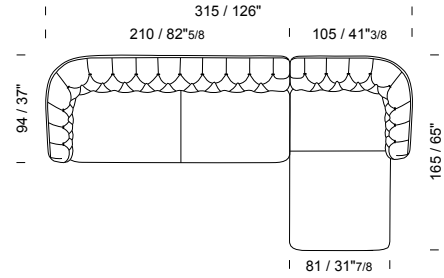

110 h 76 - prof/depth/prof 110

EUNPANG6 /angolo 60°
 /corner 60°
 /angle 60°

ALL 4 mt 6,5 m² 1,12 m³ 49 kg

110 h 76 - prof/depth/prof 110

EUNPANGO /angolo 90°
 /corner 90°
 /angle 90°

ALL 5 mt 8 m² 1,12 m³ 55 kg

105 h 76 - prof/depth/prof 165

EUNPPENS /penisola SX
 /chaise longue LHF
 /meridienne GVF

EUNPPEND /penisola DX
 /chaise longue RHF
 /meridienne DVF

ALL 6 mt 11 m² 2,01 m³ 74 kg

NEW KAP

Footstool Ø 80 h 40 / Fabric art. SORBARA col. 7

Ø 80 h 40

EUNPP0D8 /pouf
/footstool
/pouf

ALL 2,5 mt 4 m² 0,45 m³ 16,5 kg

70x70 h 40

EUNPP070 /pouf
/footstool
/pouf

ALL 2 mt 3,5 m² 0,45 m³ 16,5 kg

55x45

EUNPC554 /cuscino decorativo
/pillow
/coussin déco

ALL 0,8 mt 1 m²

60x60

EUNPC66 /cuscino decorativo
/pillow
/coussin déco

ALL 0,8 mt 1 m²

Composition A

EUNPLS21
EUNPANG6
EUNPLD5

Composition B

EUNPLS21
EUNPPEND