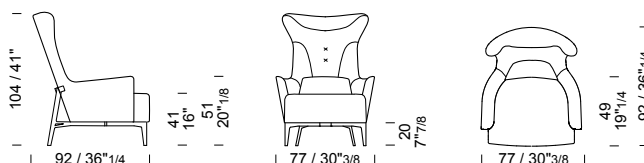

DETAILS

poggiatesta
headrest
appui-tête

cuciture decorative
decorative stitching
coutures décoratives

nastro in Gros-grain
Gros-grain ribbon
ruban Gros-grain

MIA

armchair 77x92 h 104 / Outside frame + low back + headrest leather art. RUSTICO col. 14. Inside frame + seat cushion fabric art. COMISO col. 2.
Frame detail ribbon Gros-grain col. 4503. Metal base finish col. Vulcan Grey.

77 h 104 - prof/depth/prof 92

EUMbPOLT
EUMbPOLT - CROM /poltrona
/armchair
/fauteuil

ALL 4 mt 5,5 m² 0,8 m³ 33 kg

62 h 45 - prof/depth/prof 55

EUMbPOUF /pouf
/footstool
/pouf

ALL 2 mt 3 m² 0,15 m³ 12 kg

40x20