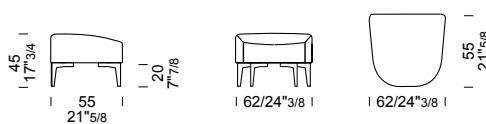

77 h 104 - prof/depth/prof 92

EUMbPOLT
EUMbPOLT - CROM /poltrona
/armchair
/fauteuil

ALL 4 mt 5,5 m² 0,8 m³ 33 kg

62 h 45 - prof/depth/prof 55

EUMbPOUF /pouf
/footstool
/pouf

ALL 2 mt 3 m² 0,15 m³ 12 kg

40x20

EUMbPOTE /poggiatesta
/Headrest
/appuie-tête

ALL 0,3 mt 0,5 m²

FILI
THREAD
FIL

PELLE/LEATHER/CUIR
WHITE

PELLE/LEATHER/CUIR
TUSCANIA 22

PELLE/LEATHER/CUIR
RUSTICO 12

PELLE/LEATHER/CUIR
GHOST 36

Tutte le immagini sono inserite a scopo illustrativo, i colori sono puramente indicativi e possono differire dai toni reali.
All images are shown for illustrative purposes, the colors are purely indicative and may differ from the real tones.
Toutes les images sont présentées à titre d'illustration, les couleurs vues sur l'écran sont purement indicatives et peuvent différer des tons réels.