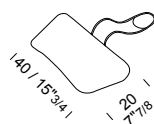

DETAILS

poggiatesta
headrest
appui-tête

cuciture decorative
decorative stitching
coutures décoratives

nastro in Gros-grain
Gros-grain ribbon
ruban Gros-grain

MIA

armchair 77x92 h 104 / Outside frame + low back + headrest leather art. RUSTICO col. 14. Inside frame + seat cushion fabric art. COMISO col. 2.
Frame detail ribbon Gros-grain col. 4503. Metal base finish col. Vulcan Grey.

77 h 104 - prof/depth/prof 92

EUMbPOLT
EUMbPOLT - CROM /poltrona
/armchair
/fauteuil

ALL 4 mt 5,5 m² 0,8 m³ 33 kg

62 h 45 - prof/depth/prof 55

EUMbPOUF /pouf
/footstool
/pouf

ALL 2 mt 3 m² 0,15 m³ 12 kg

40x20

EUMbPOTE /poggiatesta
/Headrest
/appuie-tête

ALL 0,3 mt 0,5 m²

FILI
THREAD
FIL

PELLE/LEATHER/CUIR
WHITE

PELLE/LEATHER/CUIR
TUSCANIA 22

PELLE/LEATHER/CUIR
RUSTICO 12

PELLE/LEATHER/CUIR
GHOST 36

Tutte le immagini sono inserite a scopo illustrativo, i colori sono puramente indicativi e possono differire dai toni reali.
All images are shown for illustrative purposes, the colors are purely indicative and may differ from the real tones.
Toutes les images sont présentées à titre d'illustration, les couleurs vues sur l'écran sont purement indicatives et peuvent différer des tons réels.