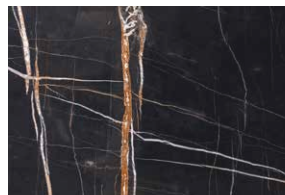

## OPACO / MATT / MAT

CALACATTA VAGLI ORO (MA4)

CAPPUCCINO (MA4)

EMPERADOR DARK (MA1)

SAHARA NOIR (MA2)

Tutte le immagini sono inserite a scopo illustrativo, i colori sono puramente indicativi e possono differire dai toni reali.  
All images are shown for illustrative purposes, the colors are purely indicative and may differ from the real tones  
Toutes les images sont présentées à titre d'illustration, les couleurs vues sur l'écran sont purement indicatives et peuvent différer des tons réels.

# METALLO METAL MÉTAL

Fedeli all'idea di una collezione in armonia con il naturale, abbiniamo metalli nelle finiture brunito, satinato, laccato e cromato.

Faithful to the idea of a collection in harmony with the natural, we combine metals in burnished, satin, lacquered and chrome finishes.

Fidèle à l'idée d'une collection en harmonie avec le naturel, nous associons les métaux dans des finitions bruniées, satinées, laquées et chromées.