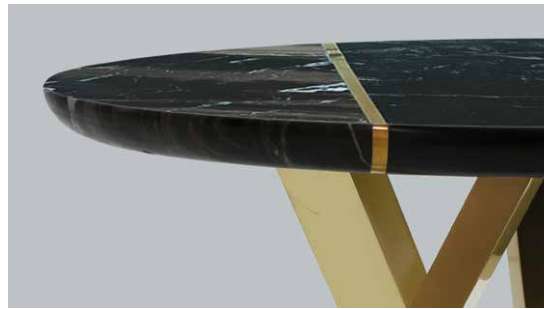

DETAILS

i piani sono accoppiati da un profilo in ottone
the tops are paired together by a brass profile
les plateaux sont appariés par un profil en laiton

MERIDIAN

Ø 45 h 49

ME45 /tavolino
/coffee table
/table basse

2 pcs marble top packed in fumigated wooden crate

Ø 70 h 40

ME70 /tavolino
/coffee table
/table basse

2 pcs marble top packed in fumigated wooden crate