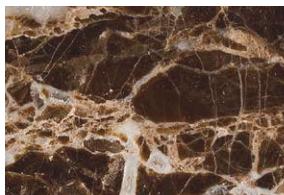

## LUCIDO / GLOSS / BRILLANT

CARRARA ARABESCATO (MA1)

CALACATTA VAGLI ORO (MA4)

DAINO REALE (MA1)

BRAGHI (GRANITE) (MA1)

BLUE ISLAND (QUARZITE) (MA4)

TRAVERTINO GIALLO (MA1)

SEQUOIA BROWN (MA3)

**Shield, Brock, Alex, BSeries,  
Ground, Saar e Kris Buffet**

VERDE ALPI (MA2)

SAHARA NOIR (MA2)

NERO MARQUINIA (MA1)

## OPACO / MATT / MAT

CALACATTA VAGLI ORO (MA4)

CAPPUCCINO (MA4)

EMPERADOR DARK (MA1)

SAHARA NOIR (MA2)

Tutte le immagini sono inserite a scopo illustrativo, i colori sono puramente indicativi e possono differire dai toni reali.  
All images are shown for illustrative purposes, the colors are purely indicative and may differ from the real tones  
Toutes les images sont présentées à titre d'illustration, les couleurs vues sur l'écran sont purement indicatives et peuvent différer des tons réels.

# METALLO METAL MÉTAL

Fedeli all'idea di una collezione in armonia con il naturale, abbiniamo metalli nelle finiture brunito, satinato, laccato e cromato.

Faithful to the idea of a collection in harmony with the natural, we combine metals in burnished, satin, lacquered and chrome finishes.