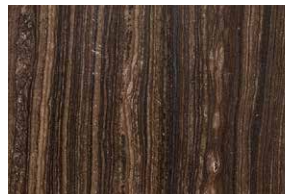

ERAMOSA (MA3)