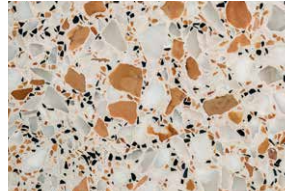

## LUCIDO / GLOSS / BRILLANT

CARRARA ARABESCATO (MA1)

CALACATTA VAGLI ORO (MA4)

DAINO REALE (MA1)

BRAGHI (GRANITE) (MA1)

BLUE ISLAND (QUARZITE) (MA4)

TRAVERTINO GIALLO (MA1)

SEQUOIA BROWN (MA3)