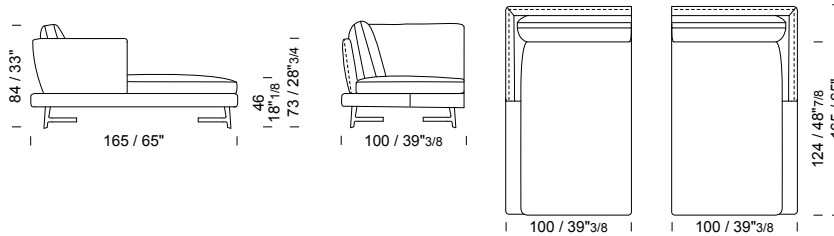

ALL 9,8 mt 14 m² 1,65 m³ 66 kg

218 h 84 - prof/depth/prof 100

EUMaLAS3 /laterale SX
/element LHF
/batard GVF

EUMaLAD3 /laterale DX
/element RHF
/batard DVF

ALL 10,8 mt 15 m² 1,69 m³ 87 kg

MARTIN

100 h 84 - prof/depth/prof 100

EUMaANGO /angolo 90°
/corner 90°
/angle 90°

ALL 8 mt 11,5 m² 0,75 m³ 50 kg

115 h 84 - prof/depth/prof 140

EUMaANSX /elemento angolo aperto SX
/element open corner LHF
/élément angle ouvert GVF

EUMaANDX /elemento angolo aperto DX
/element open corner RHF
/élément angle ouvert DVF

ALL 6 mt 9,9 m² 1,01 m³ 44 kg

100 h 84 - prof/depth/prof 165

EUMaPENS /penisola SX
/chaise longue LHF
/meridienne GVF

EUMaPEND /penisola DX
/chaise longue RHF
/meridienne DVF

ALL 9,5 mt 13,5 m² 1,5 m³ 85 kg