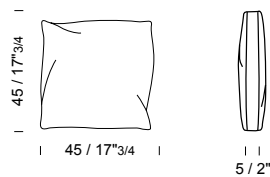

45x45x5

EUMaC45F /cuscino decorativo
/pillow
/coussin déco