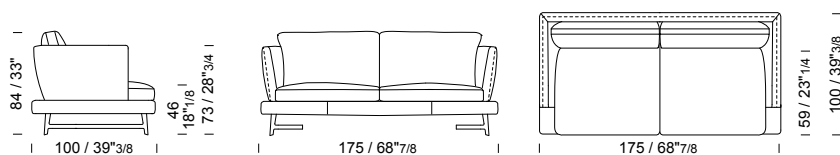

175 h 84 - prof/depth/prof 100

EUMaD02P /divano
/sofa
/canapé

ALL  9 mt  13,5 m²  1,35 m³  90 kg

205 h 84 - prof/depth/prof 100

EUMaDINT /divano
/sofa
/canapé

ALL  10 mt  14,5 m²  1,58 m³  92 kg

235 h 84 - prof/depth/prof 100

EUMaD03P /divano
/sofa
/canapé

ALL  11,3 mt  15,5 m²  1,76 m³  95 kg

MARTIN

280 h 84 - prof/depth/prof 115

EUMaML23 /divano Mezza Luna
/sofa Half-Moon
/canapé Demi-Lune

ALL 11,3 mt 15,5 m² 2,11 m³ 93 kg

158 h 84 - prof/depth/prof 100