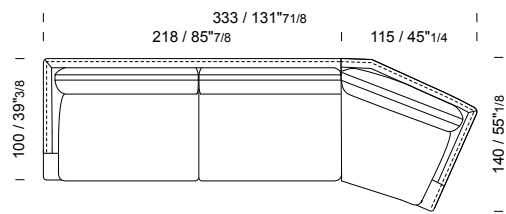

ALL 6 mt 9,9 m² 1,01 m³ 44 kg

100 h 84 - prof/depth/prof 165

EUMaPENS /penisola SX
/chaise longue LHF
/meridienne GVF

EUMaPEND /penisola DX
/chaise longue RHF
/meridienne DVF

ALL 9,5 mt 13,5 m² 1,5 m³ 85 kg

h 22

EUMaPOGG /cuscino poggiatesta (larghezza in proporzione alla misura del divano scelto)
/high back cushion (width in proportion to the size of the chosen sofa)
/coussin de dossier haut (largeur proportionnelle à la taille du canapé choisi)

ALL 0,7 mt 1 m²

45x45x5

EUMaC45F /cuscino decorativo
/pillow
/coussin déco

ALL 0,7 mt 1 m²

Composition A

EUMaLASI
EUMaPEND

Composition B

EUMaLAS3
EUMaANDX