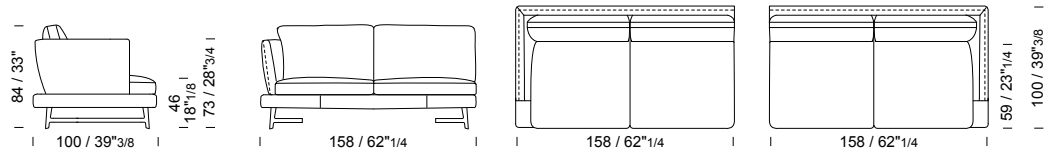

175 h 84 - prof/depth/prof 100

EUMaD02P /divano
/sofa
/canapé

ALL  9 mt  13,5 m²  1,35 m³  90 kg

205 h 84 - prof/depth/prof 100

EUMaDINT /divano
/sofa
/canapé

ALL  10 mt  14,5 m²  1,58 m³  92 kg

235 h 84 - prof/depth/prof 100

EUMaD03P /divano
/sofa
/canapé

ALL  11,3 mt  15,5 m²  1,76 m³  95 kg

MARTIN

280 h 84 - prof/depth/prof 115

EUMaML23 /divano Mezza Luna
/sofa Half-Moon
/canapé Demi-Lune

ALL 11,3 mt 15,5 m² 2,11 m³ 93 kg

158 h 84 - prof/depth/prof 100

EUMaLAS2 /laterale SX
/element LHF
/batard GVF

EUMaLAD2 /laterale DX
/element RHF
/batard DVF

ALL 8,8 mt 13 m² 1,24 m³ 63 kg

188 h 84 - prof/depth/prof 100

EUMaLAS1 /laterale SX
/element LHF
/batard GVF

EUMaLADI /laterale DX
/element RHF
/batard DVF