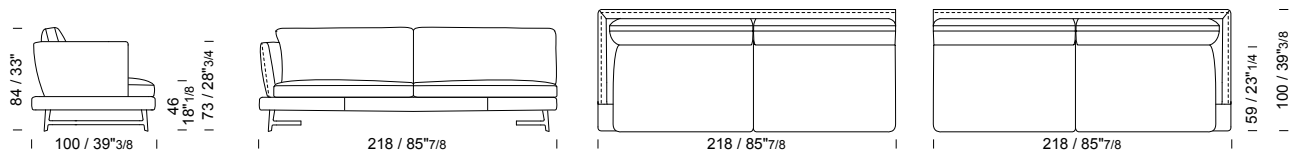

EUMaD03P /divano
/sofa
/canapé

ALL  11,3 mt  15,5 m²  1,76 m³  95 kg

MARTIN

280 h 84 - prof/depth/prof 115

EUMaML23 /divano Mezza Luna
/sofa Half-Moon
/canapé Demi-Lune

ALL 11,3 mt 15,5 m² 2,11 m³ 93 kg

158 h 84 - prof/depth/prof 100

EUMaLAS2 /laterale SX
/element LHF
/batard GVF

EUMaLAD2 /laterale DX
/element RHF
/batard DVF

ALL 8,8 mt 13 m² 1,24 m³ 63 kg

188 h 84 - prof/depth/prof 100

EUMaLAS1 /laterale SX
/element LHF
/batard GVF

EUMaLADI /laterale DX
/element RHF
/batard DVF

ALL 9,8 mt 14 m² 1,65 m³ 66 kg

218 h 84 - prof/depth/prof 100

EUMaLAS3 /laterale SX
/element LHF
/batard GVF

EUMaLAD3 /laterale DX
/element RHF
/batard DVF

ALL 10,8 mt 15 m² 1,69 m³ 87 kg

MARTIN

100 h 84 - prof/depth/prof 100

EUMaANGO /angolo 90°
/corner 90°
/angle 90°

ALL 8 mt 11,5 m² 0,75 m³ 50 kg

115 h 84 - prof/depth/prof 140

EUMaANSX /elemento angolo aperto SX
/element open corner LHF
/élément angle ouvert GVF

EUMaANDX /elemento angolo aperto DX
/element open corner RHF
/élément angle ouvert DVF