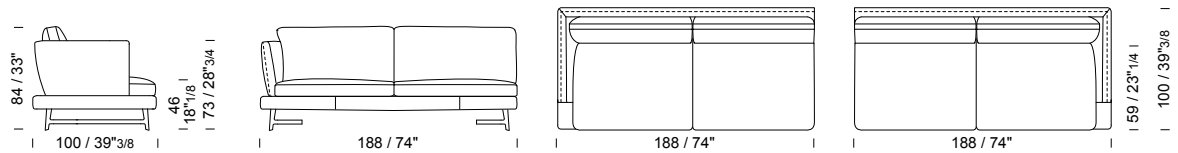

EUMaD03P /divano
/sofa
/canapé

ALL  11,3 mt  15,5 m²  1,76 m³  95 kg

MARTIN

280 h 84 - prof/depth/prof 115

EUMaML23 /divano Mezza Luna
/sofa Half-Moon
/canapé Demi-Lune

ALL 11,3 mt 15,5 m² 2,11 m³ 93 kg

158 h 84 - prof/depth/prof 100

EUMaLAS2 /laterale SX
/element LHF
/batard GVF

EUMaLAD2 /laterale DX
/element RHF
/batard DVF

ALL 8,8 mt 13 m² 1,24 m³ 63 kg

188 h 84 - prof/depth/prof 100

EUMaLAS1 /laterale SX
/element LHF
/batard GVF

EUMaLADI /laterale DX
/element RHF
/batard DVF

ALL 9,8 mt 14 m² 1,65 m³ 66 kg

218 h 84 - prof/depth/prof 100

EUMaLAS3 /laterale SX
/element LHF
/batard GVF

EUMaLAD3 /laterale DX
/element RHF
/batard DVF

ALL 10,8 mt 15 m² 1,69 m³ 87 kg

MARTIN

100 h 84 - prof/depth/prof 100

EUMaANGO /angolo 90°
/corner 90°
/angle 90°

ALL 8 mt 11,5 m² 0,75 m³ 50 kg

115 h 84 - prof/depth/prof 140

EUMaANSX /elemento angolo aperto SX
/element open corner LHF
/élément angle ouvert GVF

EUMaANDX /elemento angolo aperto DX
/element open corner RHF
/élément angle ouvert DVF