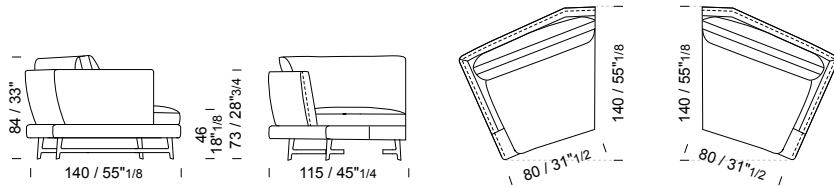

ALL 9,8 mt 14 m² 1,65 m³ 66 kg

218 h 84 - prof/depth/prof 100

EUMaLAS3 /laterale SX
/element LHF
/batard GVF

EUMaLAD3 /laterale DX
/element RHF
/batard DVF

ALL 10,8 mt 15 m² 1,69 m³ 87 kg

MARTIN

100 h 84 - prof/depth/prof 100

EUMaANGO /angolo 90°
/corner 90°
/angle 90°

ALL 8 mt 11,5 m² 0,75 m³ 50 kg

115 h 84 - prof/depth/prof 140

EUMaANSX /elemento angolo aperto SX
/element open corner LHF
/élément angle ouvert GVF

EUMaANDX /elemento angolo aperto DX
/element open corner RHF
/élément angle ouvert DVF

ALL 6 mt 9,9 m² 1,01 m³ 44 kg

100 h 84 - prof/depth/prof 165

EUMaPENS /penisola SX
/chaise longue LHF
/meridienne GVF

EUMaPEND /penisola DX
/chaise longue RHF
/meridienne DVF

ALL 9,5 mt 13,5 m² 1,5 m³ 85 kg