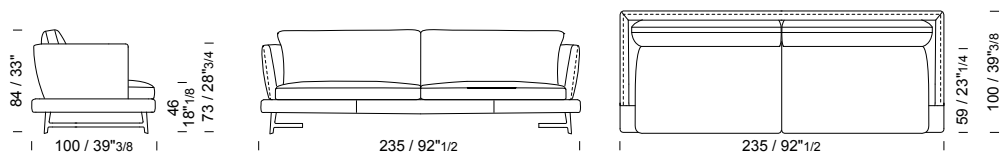

175 h 84 - prof/depth/prof 100

EUMaD02P /divano
/sofa
/canapé

ALL  9 mt  13,5 m²  1,35 m³  90 kg

205 h 84 - prof/depth/prof 100

EUMaDINT /divano
/sofa
/canapé

ALL  10 mt  14,5 m²  1,58 m³  92 kg

235 h 84 - prof/depth/prof 100

EUMaD03P /divano
/sofa
/canapé

ALL  11,3 mt  15,5 m²  1,76 m³  95 kg

MARTIN

280 h 84 - prof/depth/prof 115

EUMaML23 /divano Mezza Luna
/sofa Half-Moon
/canapé Demi-Lune

ALL 11,3 mt 15,5 m² 2,11 m³ 93 kg

158 h 84 - prof/depth/prof 100