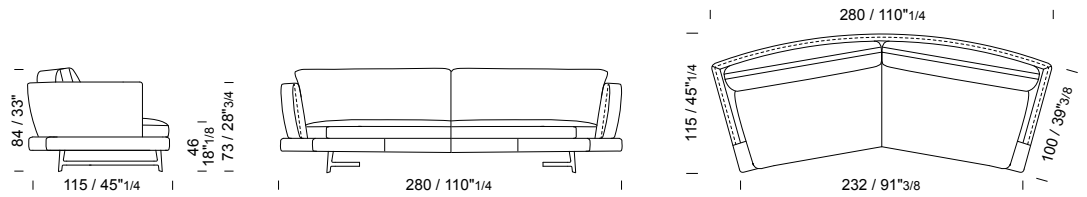

175 h 84 - prof/depth/prof 100

EUMaD02P /divano
/sofa
/canapé

ALL  9 mt  13,5 m²  1,35 m³  90 kg

205 h 84 - prof/depth/prof 100

EUMaDINT /divano
/sofa
/canapé

ALL  10 mt  14,5 m²  1,58 m³  92 kg

235 h 84 - prof/depth/prof 100

EUMaD03P /divano
/sofa
/canapé

ALL  11,3 mt  15,5 m²  1,76 m³  95 kg

MARTIN

280 h 84 - prof/depth/prof 115

EUMaML23 /divano Mezza Luna
/sofa Half-Moon
/canapé Demi-Lune

ALL 11,3 mt 15,5 m² 2,11 m³ 93 kg

158 h 84 - prof/depth/prof 100

EUMaLAS2 /laterale SX
/element LHF
/batard GVF

EUMaLAD2 /laterale DX
/element RHF
/batard DVF

ALL 8,8 mt 13 m² 1,24 m³ 63 kg

188 h 84 - prof/depth/prof 100

EUMaLAS1 /laterale SX
/element LHF
/batard GVF

EUMaLADI /laterale DX
/element RHF
/batard DVF