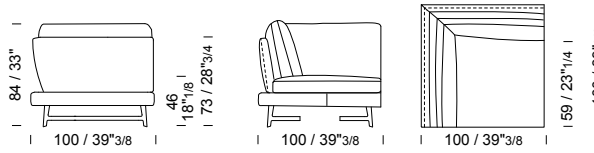

ALL 9,8 mt 14 m² 1,65 m³ 66 kg

218 h 84 - prof/depth/prof 100

EUMaLAS3 /laterale SX
/element LHF
/batard GVF

EUMaLAD3 /laterale DX
/element RHF
/batard DVF

ALL 10,8 mt 15 m² 1,69 m³ 87 kg

MARTIN

100 h 84 - prof/depth/prof 100

EUMaANGO /angolo 90°
/corner 90°
/angle 90°

ALL 8 mt 11,5 m² 0,75 m³ 50 kg

115 h 84 - prof/depth/prof 140

EUMaANSX /elemento angolo aperto SX
/element open corner LHF
/élément angle ouvert GVF

EUMaANDX /elemento angolo aperto DX
/element open corner RHF
/élément angle ouvert DVF

ALL 6 mt 9,9 m² 1,01 m³ 44 kg

100 h 84 - prof/depth/prof 165

EUMaPENS /penisola SX
/chaise longue LHF
/meridienne GVF

EUMaPEND /penisola DX
/chaise longue RHF
/meridienne DVF

ALL 9,5 mt 13,5 m² 1,5 m³ 85 kg