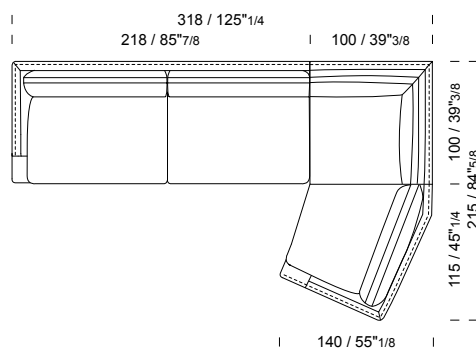

Composition E

EUMaLAS3
EUMaANGO
EUMaANDX