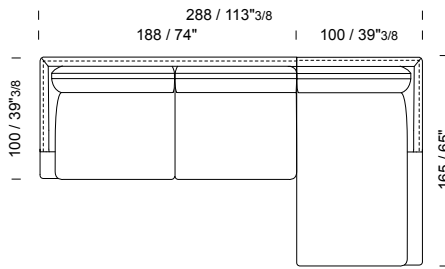

EUMaANGO /angolo 90°
/corner 90°
/angle 90°

ALL 8 mt 11,5 m² 0,75 m³ 50 kg

115 h 84 - prof/depth/prof 140

EUMaANSX /elemento angolo aperto SX
/element open corner LHF
/élément angle ouvert GVF

EUMaANDX /elemento angolo aperto DX
/element open corner RHF
/élément angle ouvert DVF

ALL 6 mt 9,9 m² 1,01 m³ 44 kg

100 h 84 - prof/depth/prof 165

EUMaPENS /penisola SX
/chaise longue LHF
/meridienne GVF

EUMaPEND /penisola DX
/chaise longue RHF
/meridienne DVF

ALL 9,5 mt 13,5 m² 1,5 m³ 85 kg

ALL 0,7 mt 1 m²

45x45x5

EUMaC45F /cuscino decorativo
/pillow
/coussin déco

ALL 0,7 mt 1 m²

Composition A

EUMaLASI
EUMaPEND

Composition B

EUMaLAS3
EUMaANDX