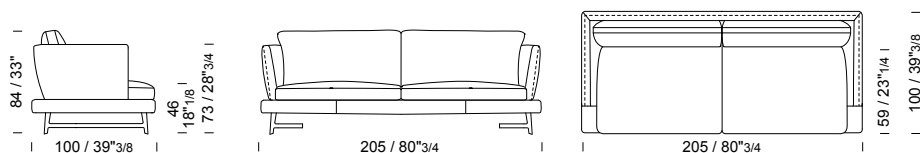

175 h 84 - prof/depth/prof 100

EUMaD02P /divano
/sofa
/canapé

ALL  9 mt  13,5 m²  1,35 m³  90 kg

205 h 84 - prof/depth/prof 100

EUMaDINT /divano
/sofa
/canapé

ALL  10 mt  14,5 m²  1,58 m³  92 kg

235 h 84 - prof/depth/prof 100

EUMaD03P /divano
/sofa
/canapé

ALL  11,3 mt  15,5 m²  1,76 m³  95 kg

MARTIN

280 h 84 - prof/depth/prof 115

EUMaML23 /divano Mezza Luna
/sofa Half-Moon
/canapé Demi-Lune

ALL 11,3 mt 15,5 m² 2,11 m³ 93 kg

158 h 84 - prof/depth/prof 100