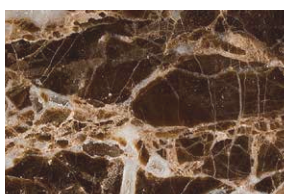

EMPERADOR DARK (MA1)