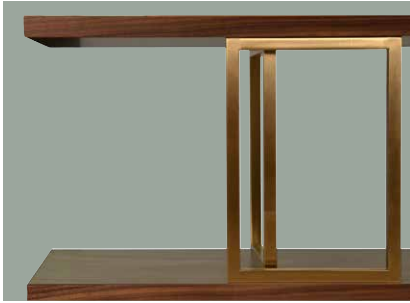

BORZALINO
ITALIAN LUXURY LIVING

KRIS BUFFET

KRIS BUFFET

Sistema componibile di ripiani in legno impiallacciato rovere laccato o noce Canaletto, con montanti in ottone spazzolato o effetto bronzo.

Ripiani: legno impiallacciato rovere laccato o noce Canaletto. **Montanti:** in ottone per le finiture Satin Brass e Burnished Bronze, con montanti in ferro per le finiture laccate, a polvere e galvaniche. **Piano:** lastra in marmo con bordo inclinato.

EN Modular system of wooden shelves veneered in lacquered oak or Canaletto walnut, with satin brass or burnished bronze effect uprights.

Shelves: in lacquered oak or Canaletto walnut veneer. **Uprights:** brass for the Satin Brass and Burnished Bronze finishings, with iron uprights for lacquered, powder coating and galvanic finishings. **Top:** marble slab with an inclined edge.

FR Système modulable d'étagères en bois plaqué chêne laqué ou noyer Canaletto, avec des montants en laiton brossé ou à effet bronze.

Étagères: placage de bois en chêne laqué ou noyer Canaletto. **Montants:** laiton pour les finitions Satin Brass et Burnished bronze, avec la structure en fer pour les finitions laquées, en poudre et galvanisées. **Plateau:** marbre à bord incliné.

300x50 h 86

Veneered Walnut Canaletto shelves.
Satin Brass uprights. Blue Island marble top.

DETAILS

ottone satinato
satin Brass
laiton Brossé

ottone effetto Burnished Bronze
brass effect Burnished Bronze
laiton effet Burnished Bronze