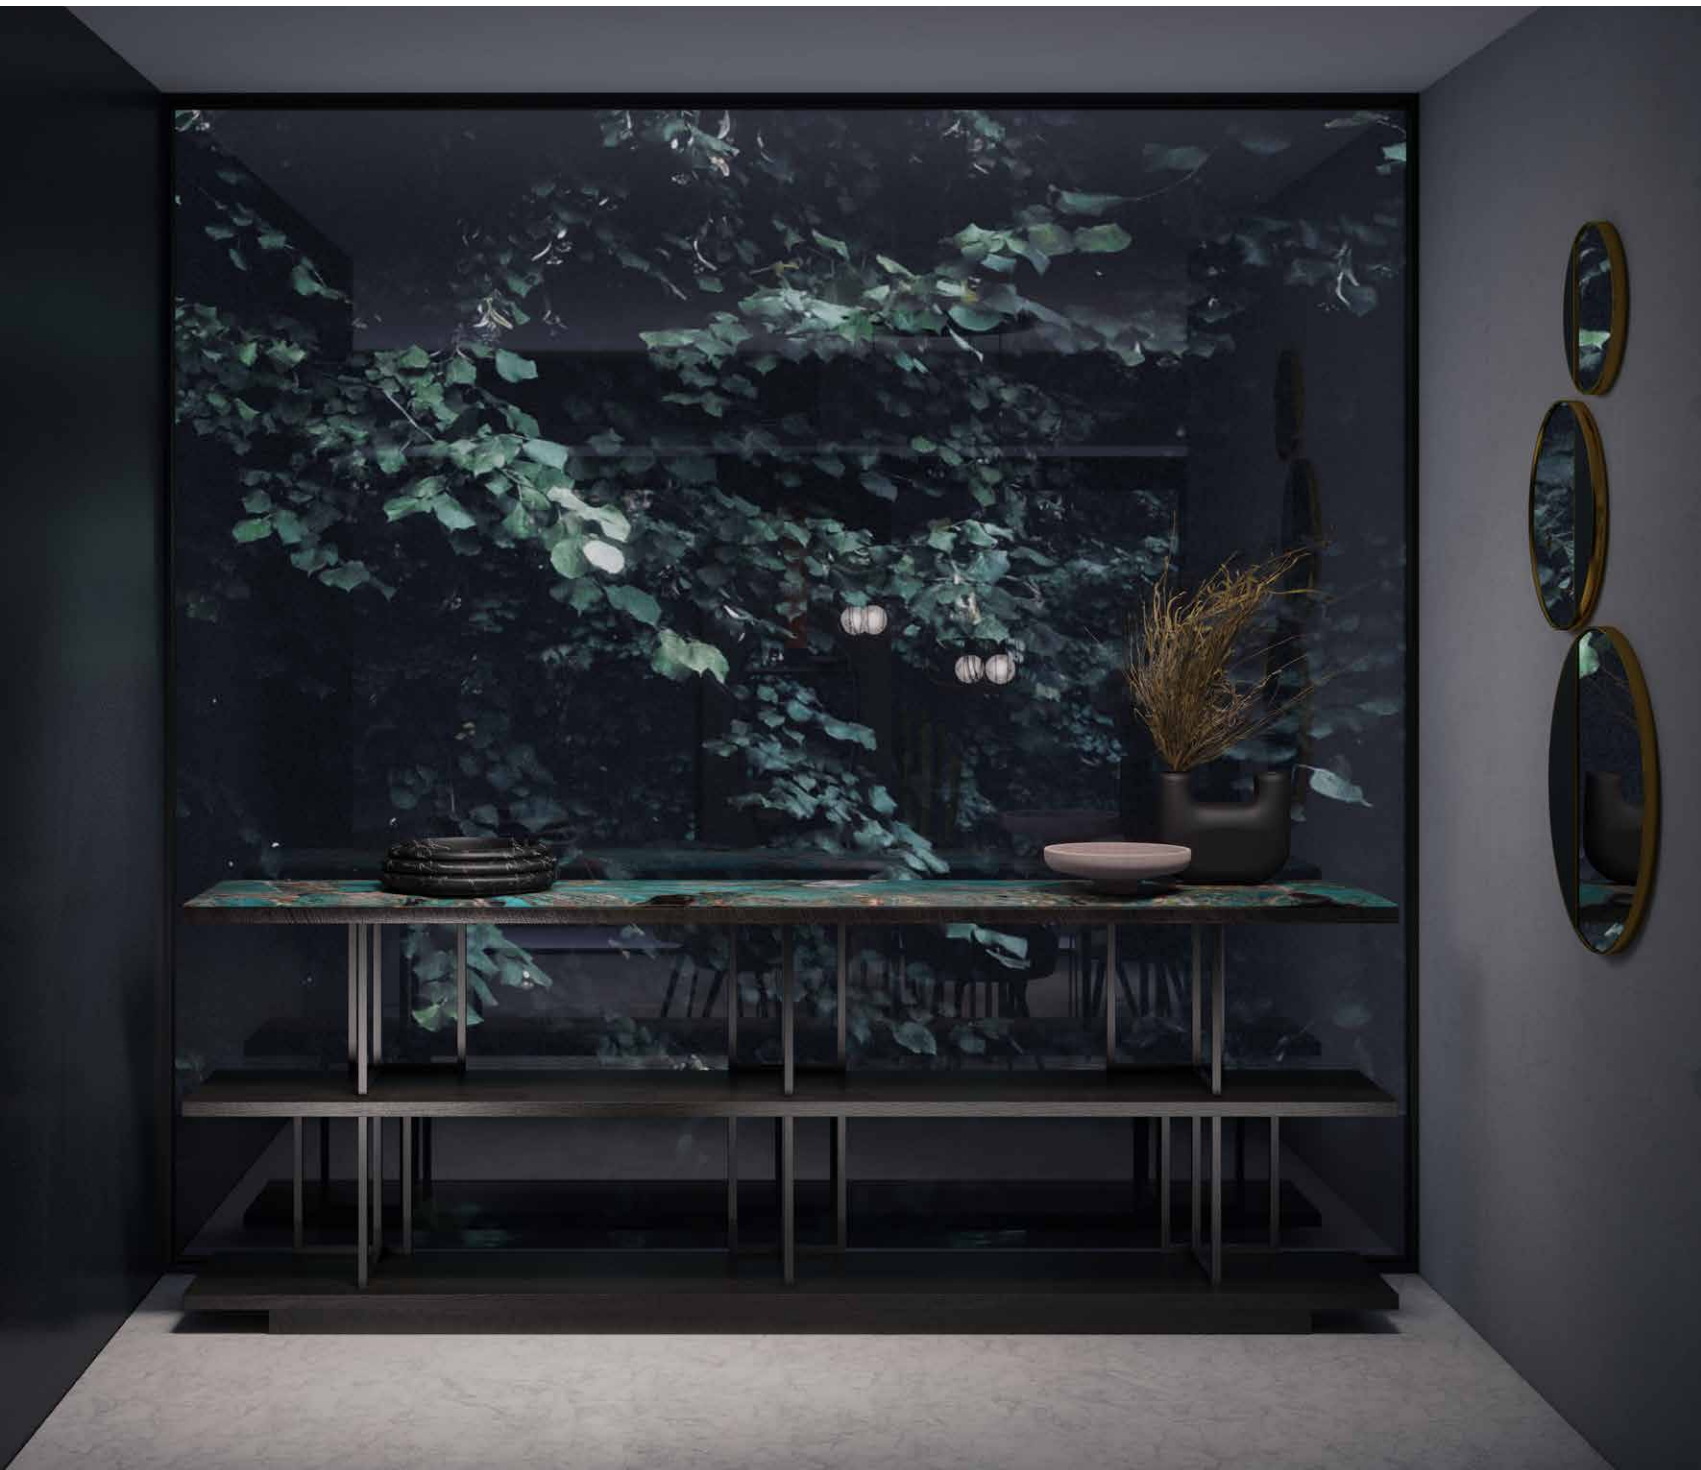

BORZALINO
ITALIAN LUXURY LIVING

KRIS BUFFET

KRIS BUFFET

Sistema componibile di ripiani in legno impiallacciato rovere laccato o noce Canaletto, con montanti in ottone spazzolato o effetto bronzo.

Ripiani: legno impiallacciato rovere laccato o noce Canaletto. **Montanti:** in ottone per le finiture Satin Brass e Burnished Bronze, con montanti in ferro per le finiture laccate, a polvere e galvaniche. **Piano:** lastra in marmo con bordo inclinato.