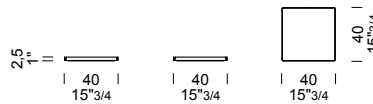

5 Satin Brass metal frame.
Eramosa Dark marble top.

8 Satin Brass metal frame.
Emperador Dark marble top.

DETAILS

dettaglio bordo in ottone
brass edge detail
détail du bord en laiton

HUG

40x40 h 2,5

HUG 5 /vassoio
/tray
/plateaux