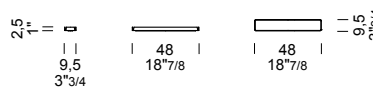

48x9,5 h 2,5

HUG 9 /vassoio
/tray
/plateaux