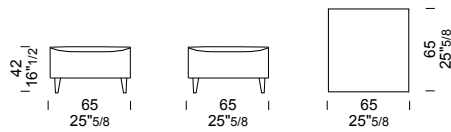

175 h 90 - prof/depth/prof 100

EUHRD02P /divano
/sofa
/canapé

ALL 7,7 mt 10,7 m² 1,64 m³ 65 kg

205 h 90 - prof/depth/prof 100

EUHRDINT /divano
/sofa
/canapé

ALL 7,9 mt 11,6 m² 1,97 m³ 66 kg

235 h 90 - prof/depth/prof 100

EUHRD03P /divano
/sofa
/canapé

ALL 8,3 mt 12,5 m² 2,21 m³ 78 kg

HARMONY

115 h 90 - prof/depth/prof 100

EUHRLS15 /laterale SX
/element LHF
/batard GVF

EUHRLD15 /laterale DX
/element RHF
/batard DVF

ALL 7 mt 9 m² 1,08 m³ 55 kg

ALL 6 mt 8 m² 0,89 m³ 45 kg

115 h 90 - prof/depth/prof 100

EUHRANGO /angolo 90°
/corner 90°
/angle 90°

ALL 7,9 mt 11,6 m² 1,24 m³ 65 kg

HARMONY

footstool 65x65 h 42 / Leather art. TUSCANIA col. 23.
Metal feet finish col. Vulcan Grey.

65x65 h 42

EUHRPOUF /pouf
/footstool
/pouf

ALL  3 mt  4 m²  0,17 m³  15 kg

h 52

EUHRPGAL /cuscino schienale alto (larghezza in proporzione alla misura del divano scelto)
/high back cushion (width in proportion to the size of the chosen sofa)
/coussin de dossier haut (largeur proportionnelle à la taille du canapé choisi)