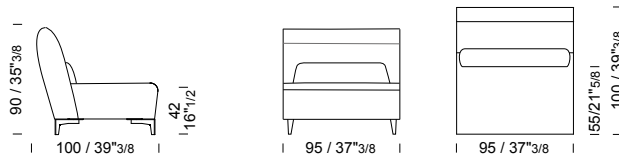

EUHRD03P /divano
/sofa
/canapé

ALL 8,3 mt 12,5 m² 2,21 m³ 78 kg

HARMONY

115 h 90 - prof/depth/prof 100

EUHRLS15 /laterale SX
/element LHF
/batard GVF

EUHRLD15 /laterale DX
/element RHF
/batard DVF

ALL 7 mt 9 m² 1,08 m³ 55 kg

210 h 90 - prof/depth/prof 100

EUHRLS21 /laterale SX
/element LHF
/batard GVF

EUHRLD21 /laterale DX
/element RHF
/batard DVF

ALL 7,9 mt 11,6 m² 1,97 m³ 60 kg

95 h 90 - prof/depth/prof 100

EUHRS95 /centrale
/seat
/chauffeuse

ALL 6 mt 8 m² 0,89 m³ 45 kg

115 h 90 - prof/depth/prof 100

EUHRANGO /angolo 90°
/corner 90°
/angle 90°

ALL 7,9 mt 11,6 m² 1,24 m³ 65 kg

HARMONY

footstool 65x65 h 42 / Leather art. TUSCANIA col. 23.
Metal feet finish col. Vulcan Grey.

65x65 h 42

EUHRPOUF /pouf
/footstool
/pouf

ALL  3 mt  4 m²  0,17 m³  15 kg

h 52

EUHRPGAL /cuscino schienale alto (larghezza in proporzione alla misura del divano scelto)
/high back cushion (width in proportion to the size of the chosen sofa)
/coussin de dossier haut (largeur proportionnelle à la taille du canapé choisi)