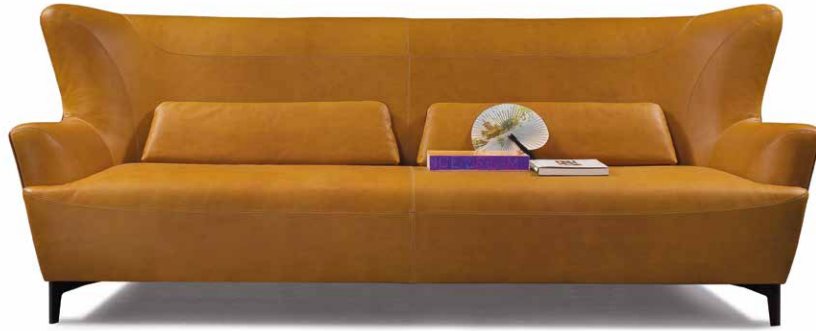

HARMONY

sofa 235x100 h 90 / Leather art. TUSCANIA col. 22. Frame detail ribbon Gros-grain col. 4518. Thread col. 36. Metal feet finish col. Vulcan Grey.

175 h 90 - prof/depth/prof 100

EUHRD02P /divano
/sofa
/canapé