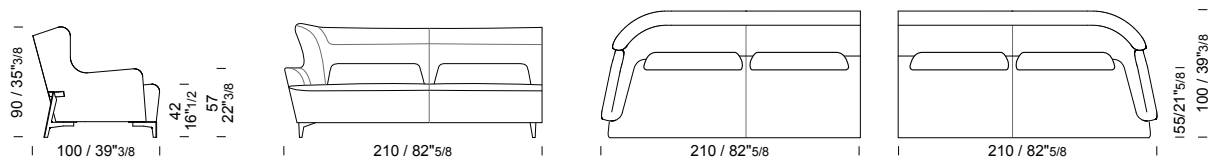

175 h 90 - prof/depth/prof 100

EUHRD02P /divano
/sofa
/canapé

ALL 7,7 mt 10,7 m² 1,64 m³ 65 kg

205 h 90 - prof/depth/prof 100

EUHRDINT /divano
/sofa
/canapé

ALL 7,9 mt 11,6 m² 1,97 m³ 66 kg

235 h 90 - prof/depth/prof 100

EUHRD03P /divano
/sofa
/canapé

ALL 8,3 mt 12,5 m² 2,21 m³ 78 kg

HARMONY

115 h 90 - prof/depth/prof 100

EUHRLS15 /laterale SX
/element LHF
/batard GVF

EUHRLD15 /laterale DX
/element RHF
/batard DVF

ALL 7 mt 9 m² 1,08 m³ 55 kg

210 h 90 - prof/depth/prof 100

EUHRLS21 /laterale SX
/element LHF
/batard GVF

EUHRLD21 /laterale DX
/element RHF
/batard DVF

ALL 7,9 mt 11,6 m² 1,97 m³ 60 kg

95 h 90 - prof/depth/prof 100

EUHRS95 /centrale
/seat
/chauffeuse