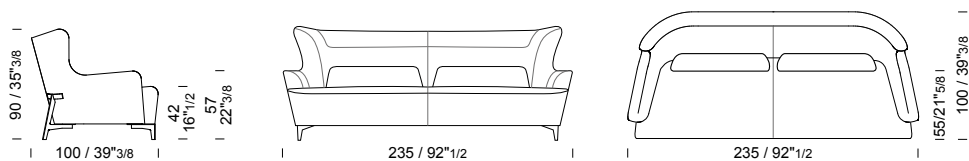

175 h 90 - prof/depth/prof 100

EUHRD02P /divano
/sofa
/canapé

ALL 7,7 mt 10,7 m² 1,64 m³ 65 kg

205 h 90 - prof/depth/prof 100

EUHRDINT /divano
/sofa
/canapé

ALL 7,9 mt 11,6 m² 1,97 m³ 66 kg

235 h 90 - prof/depth/prof 100

EUHRD03P /divano
/sofa
/canapé

ALL 8,3 mt 12,5 m² 2,21 m³ 78 kg

HARMONY

115 h 90 - prof/depth/prof 100

EUHRLS15 /laterale SX
/element LHF
/batard GVF

EUHRLD15 /laterale DX
/element RHF
/batard DVF

ALL 7 mt 9 m² 1,08 m³ 55 kg