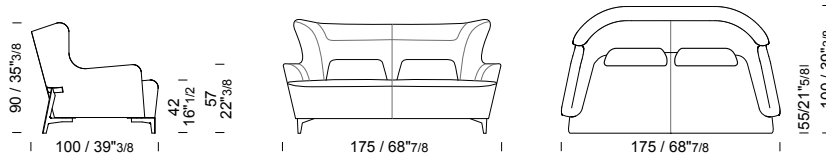

BORZALINO

ITALIAN LUXURY LIVING

sofa 235x100 h 90 / Outside-frame + low back pillow leather art. TUSCANIA col. 23.
Inside-frame and seat fabric LILLE V3057 col. 25. Frame detail ribbon Gros-grain col. 4503.
Thread col. 0033. Metal feet finish col. Vulcan Grey.

DETAILS

ribattitura sellata trasversale
saddled cross stitching
double surpiqûre

pieдини in metallo
metal feet
pieds en métal

nastro in Gros-grain
Gros-grain ribbon
ruban Gros-grain

HARMONY

sofa 235x100 h 90 / Leather art. TUSCANIA col. 22. Frame detail ribbon Gros-grain col. 4518. Thread col. 36. Metal feet finish col. Vulcan Grey.

175 h 90 - prof/depth/prof 100

EUHRD02P /divano
/sofa
/canapé

ALL 7,7 mt 10,7 m² 1,64 m³ 65 kg

205 h 90 - prof/depth/prof 100

EUHRDINT /divano
/sofa
/canapé

ALL 7,9 mt 11,6 m² 1,97 m³ 66 kg

235 h 90 - prof/depth/prof 100

EUHRD03P /divano
/sofa
/canapé

ALL 8,3 mt 12,5 m² 2,21 m³ 78 kg

HARMONY

115 h 90 - prof/depth/prof 100

EUHRLS15 /laterale SX
/element LHF
/batard GVF

EUHRLD15 /laterale DX
/element RHF
/batard DVF

ALL 7 mt 9 m² 1,08 m³ 55 kg