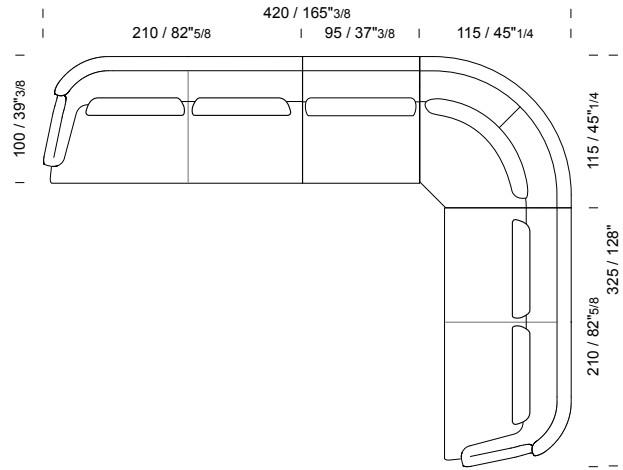

175 h 90 - prof/depth/prof 100

EUHRD02P /divano
/sofa
/canapé

ALL 7,7 mt 10,7 m² 1,64 m³ 65 kg

205 h 90 - prof/depth/prof 100

EUHRDINT /divano
/sofa
/canapé

ALL 7,9 mt 11,6 m² 1,97 m³ 66 kg

235 h 90 - prof/depth/prof 100

ALL 6 mt 8 m² 0,89 m³ 45 kg

115 h 90 - prof/depth/prof 100

EUHRANGO /angolo 90°
/corner 90°
/angle 90°

ALL 7,9 mt 11,6 m² 1,24 m³ 65 kg

HARMONY

footstool 65x65 h 42 / Leather art. TUSCANIA col. 23.
Metal feet finish col. Vulcan Grey.

65x65 h 42

EUHRPOUF /pouf
/footstool
/pouf

ALL  3 mt  4 m²  0,17 m³  15 kg

h 52

EUHRPGAL /cuscino schienale alto (larghezza in proporzione alla misura del divano scelto)
/high back cushion (width in proportion to the size of the chosen sofa)
/coussin de dossier haut (largeur proportionnelle à la taille du canapé choisi)

ALL  1,3 mt  2 m²

Composition A

EUHRLS21
EUHRANGO
EUHRLD15

Composition B

EUHRLS21
EUHRS95
EUHRANGO
EUHRLD21

Composition C

EUHRLS21
EUHRANGO (2)
EUHRS95 (2)
EUHRLD21

Composition D