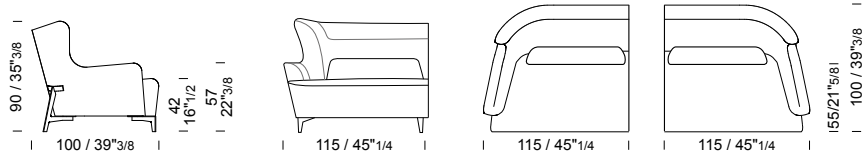

175 h 90 - prof/depth/prof 100

EUHRD02P /divano
/sofa
/canapé

ALL 7,7 mt 10,7 m² 1,64 m³ 65 kg

205 h 90 - prof/depth/prof 100

EUHRDINT /divano
/sofa
/canapé

ALL 7,9 mt 11,6 m² 1,97 m³ 66 kg

235 h 90 - prof/depth/prof 100

EUHRD03P /divano
/sofa
/canapé

ALL 8,3 mt 12,5 m² 2,21 m³ 78 kg

HARMONY

115 h 90 - prof/depth/prof 100

EUHRLS15 /laterale SX
/element LHF
/batard GVF

EUHRLD15 /laterale DX
/element RHF
/batard DVF

ALL 7 mt 9 m² 1,08 m³ 55 kg

210 h 90 - prof/depth/prof 100

EUHRLS21 /laterale SX
/element LHF
/batard GVF

EUHRLD21 /laterale DX
/element RHF
/batard DVF

ALL 7,9 mt 11,6 m² 1,97 m³ 60 kg

95 h 90 - prof/depth/prof 100

EUHRS95 /centrale
/seat
/chauffeuse