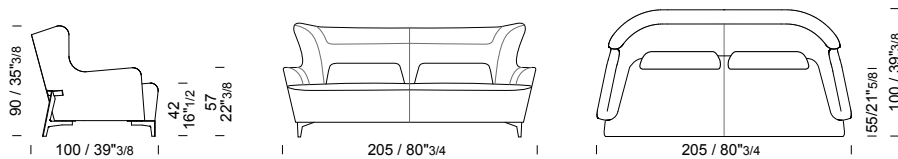

175 h 90 - prof/depth/prof 100

EUHRD02P /divano
/sofa
/canapé

ALL 7,7 mt 10,7 m² 1,64 m³ 65 kg

205 h 90 - prof/depth/prof 100

EUHRDINT /divano
/sofa
/canapé

ALL 7,9 mt 11,6 m² 1,97 m³ 66 kg

235 h 90 - prof/depth/prof 100

EUHRD03P /divano
/sofa
/canapé

ALL 8,3 mt 12,5 m² 2,21 m³ 78 kg

HARMONY

115 h 90 - prof/depth/prof 100

EUHRLS15 /laterale SX
/element LHF
/batard GVF

EUHRLD15 /laterale DX
/element RHF
/batard DVF

ALL 7 mt 9 m² 1,08 m³ 55 kg