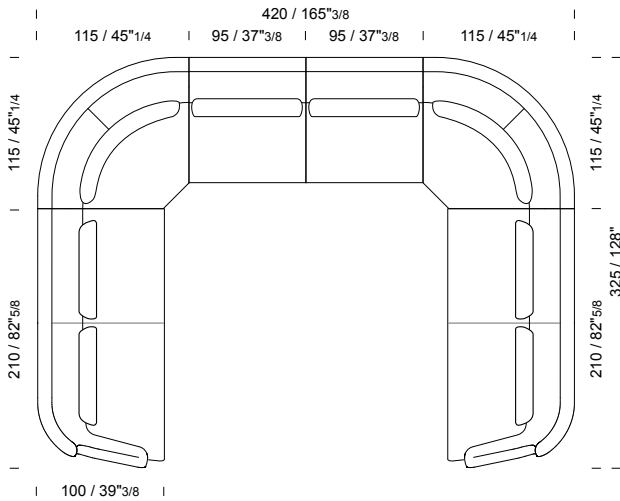

175 h 90 - prof/depth/prof 100

EUHRD02P /divano
/sofa
/canapé

ALL 7,7 mt 10,7 m² 1,64 m³ 65 kg

205 h 90 - prof/depth/prof 100

EUHRDINT /divano
/sofa
/canapé

ALL 7,9 mt 11,6 m² 1,97 m³ 66 kg

235 h 90 - prof/depth/prof 100

ALL 6 mt 8 m² 0,89 m³ 45 kg

115 h 90 - prof/depth/prof 100

EUHRANGO /angolo 90°
/corner 90°
/angle 90°

ALL 7,9 mt 11,6 m² 1,24 m³ 65 kg

HARMONY

footstool 65x65 h 42 / Leather art. TUSCANIA col. 23.
Metal feet finish col. Vulcan Grey.

65x65 h 42

EUHRPOUF /pouf
/footstool
/pouf

ALL  3 mt  4 m²  0,17 m³  15 kg

h 52

EUHRPGAL /cuscino schienale alto (larghezza in proporzione alla misura del divano scelto)
/high back cushion (width in proportion to the size of the chosen sofa)
/coussin de dossier haut (largeur proportionnelle à la taille du canapé choisi)

ALL  1,3 mt  2 m²

Composition A

EUHRLS21
EUHRANGO
EUHRLD15

Composition B

EUHRLS21
EUHRS95
EUHRANGO
EUHRLD21

Composition C

EUHRLS21
EUHRANGO (2)
EUHRS95 (2)
EUHRLD21

Composition D