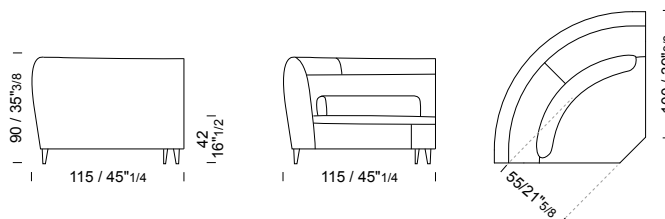

EUHRD03P /divano
/sofa
/canapé

ALL 8,3 mt 12,5 m² 2,21 m³ 78 kg

HARMONY

115 h 90 - prof/depth/prof 100

EUHRLS15 /laterale SX
/element LHF
/batard GVF

EUHRLD15 /laterale DX
/element RHF
/batard DVF

ALL 7 mt 9 m² 1,08 m³ 55 kg

210 h 90 - prof/depth/prof 100

EUHRLS21 /laterale SX
/element LHF
/batard GVF

EUHRLD21 /laterale DX
/element RHF
/batard DVF

ALL 7,9 mt 11,6 m² 1,97 m³ 60 kg

95 h 90 - prof/depth/prof 100

EUHRS95 /centrale
/seat
/chauffeuse

ALL 6 mt 8 m² 0,89 m³ 45 kg

115 h 90 - prof/depth/prof 100

EUHRANGO /angolo 90°
/corner 90°
/angle 90°

ALL 7,9 mt 11,6 m² 1,24 m³ 65 kg

HARMONY

footstool 65x65 h 42 / Leather art. TUSCANIA col. 23.
Metal feet finish col. Vulcan Grey.

65x65 h 42

EUHRPOUF /pouf
/footstool
/pouf

ALL  3 mt  4 m²  0,17 m³  15 kg

h 52

EUHRPGAL /cuscino schienale alto (larghezza in proporzione alla misura del divano scelto)
/high back cushion (width in proportion to the size of the chosen sofa)
/coussin de dossier haut (largeur proportionnelle à la taille du canapé choisi)