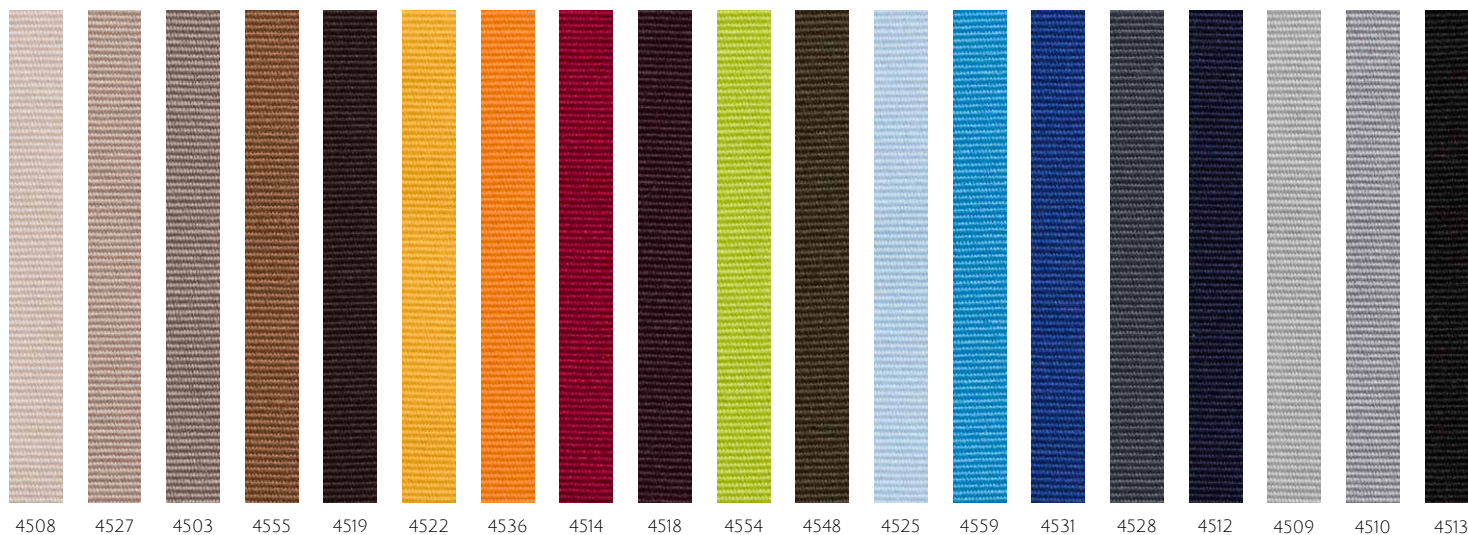

GROS-GRAIN

NASTRO PER BORDINI E ALTRI DETTAGLI
RIBBON FOR TRIMMINGS AND OTHER DETAILS
RUBAN POUR PASSEPOIL ET AUTRES DÉTAILS