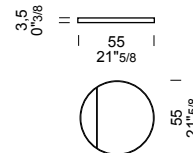

mirror Ø 55-75-40 / Frame Satin Brass. Detail Velvet art. BOSS col. 6030.

su richiesta stampa decorativa
decorative printing on request
sur demande impression
décorative

cornice in ottone
brass frame
cadre en laiton

1 pc

Ø 55

HM55 /specchio
/mirror
/miroirs

1 pc

Ø 75

HM75 /specchio
/mirror
/miroirs

1 pc

Ø 110