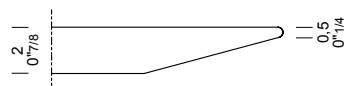

97x88 h 30

GROUND B /tavolino
/coffee table
/table basse

piano con bordo inclinato
top with inclined edge
plateau avec bord incliné

marble top packed
in fumigated wooden crate