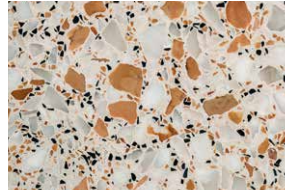

## LUCIDO / GLOSS / BRILLANT

CARRARA ARABESCATO (MA1)

CALACATTA VAGLI ORO (MA4)

DAINO REALE (MA1)

BRAGHI (GRANITE) (MA1)

BLUE ISLAND (QUARZITE) (MA4)

TRAVERTINO GIALLO (MA1)

SEQUOIA BROWN (MA3)