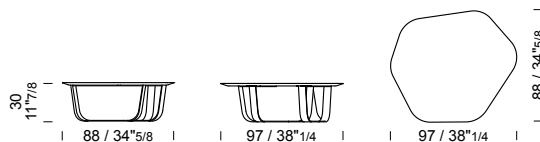

97x88 h 30

GROUND B /tavolino
/coffee table
/table basse

piano con bordo inclinato
top with inclined edge
plateau avec bord incliné

marble top packed
in fumigated wooden crate