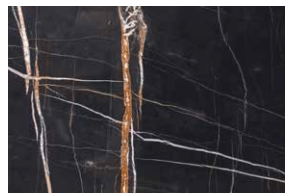

**Shield, Brock, Alex, BSeries,  
Ground, Saar e Kris Buffet**

VERDE ALPI (MA2)

SAHARA NOIR (MA2)

NERO MARQUINIA (MA1)

## OPACO / MATT / MAT

CALACATTA VAGLI ORO (MA4)

CAPPUCCINO (MA4)

EMPERADOR DARK (MA1)

SAHARA NOIR (MA2)

Tutte le immagini sono inserite a scopo illustrativo, i colori sono puramente indicativi e possono differire dai toni reali.  
All images are shown for illustrative purposes, the colors are purely indicative and may differ from the real tones.  
Toutes les images sont présentées à titre d'illustration, les couleurs vues sur l'écran sont purement indicatives et peuvent différer des tons réels.

# VETRO GLASS VERRE

I vetri mesh sono una novità estetica e tecnologica. Molto particolari, sono l'unione di una rete metallica, argento o oro, all'interno di due strati di vetro di qualsiasi colore. Così da poter creare elegantissimi abbinamenti tra texture e vetro unito. In caso di rottura i reticoli di metallo trattengono i frammenti di vetro.

Les verres mesh sont une nouveauté esthétique et technologique. Très particuliers, est l'union d'une maille métallique, d'argent ou d'or, à l'intérieur de deux couches de verre de toute couleur. Ainsi pour créer très élégantes combinaisons de textures et verre uni. En cas de rupture les mailles métalliques retiennent les éclats de verre.