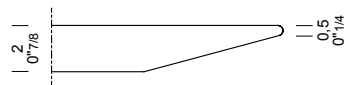

GROUND

**92x63 h 45**

**GROUND A** /tavolino  
/coffee table  
/table basse

piano con bordo inclinato  
top with inclined edge  
plateau avec bord incliné

marble top packed  
in fumigated wooden crate

**97x88 h 30**