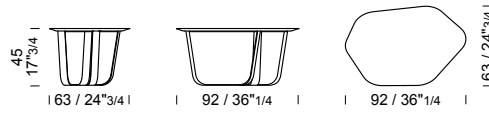

**GROUND B 97x88 h 30** / Metal base finish col. Sand Gold Verde Alpi marble top.  
**GROUND A 92x63 h 45** / Metal base finish col. Sand Gold. Extra chiaro golden mesh glass top.

DETAILS

piano con bordo inclinato  
top with inclined edge  
plateau avec bord incliné

GROUND

**92x63 h 45**

**GROUND A** /tavolino  
/coffee table  
/table basse

piano con bordo inclinato  
top with inclined edge  
plateau avec bord incliné

marble top packed  
in fumigated wooden crate

**97x88 h 30**