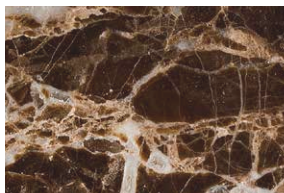

## LUCIDO / GLOSS / BRILLANT

CARRARA ARABESCATO (MA1)

CALACATTA VAGLI ORO (MA4)

DAINO REALE (MA1)

BRAGHI (GRANITE) (MA1)

BLUE ISLAND (QUARZITE) (MA4)

TRAVERTINO GIALLO (MA1)

SEQUOIA BROWN (MA3)

**Shield, Brock, Alex, BSeries,  
Ground, Saar e Kris Buffet**

VERDE ALPI (MA2)

SAHARA NOIR (MA2)

NERO MARQUINIA (MA1)

## OPACO / MATT / MAT

CALACATTA VAGLI ORO (MA4)

CAPPUCCINO (MA4)

EMPERADOR DARK (MA1)

SAHARA NOIR (MA2)

Tutte le immagini sono inserite a scopo illustrativo, i colori sono puramente indicativi e possono differire dai toni reali.  
All images are shown for illustrative purposes, the colors are purely indicative and may differ from the real tones.  
Toutes les images sont présentées à titre d'illustration, les couleurs vues sur l'écran sont purement indicatives et peuvent différer des tons réels.

# VETRO GLASS VERRE

I vetri mesh sono una novità estetica e tecnologica. Molto particolari, sono l'unione di una rete metallica, argento o oro, all'interno di due strati di vetro di qualsiasi colore. Così da poter creare elegantissimi abbinamenti tra texture e vetro unito. In caso di rottura i reticoli di metallo trattengono i frammenti di vetro.