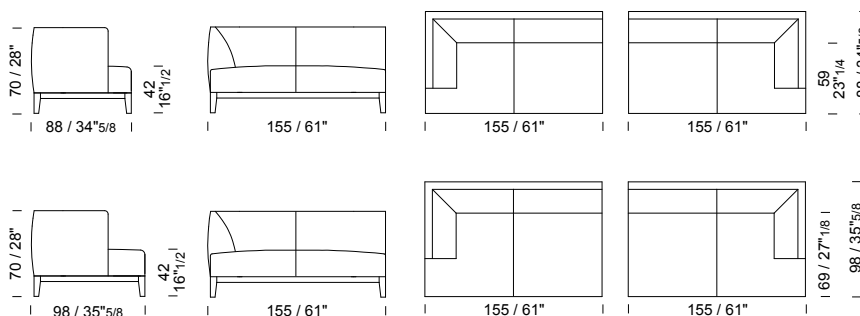

ALL 5 mt 8 m² 1,32 m³ 70 kg

185 h 70 - prof/depth/prof **88**

185 h 70 - prof/depth/prof **98**

EUG5LS85 /laterale SX - prof 88
/element LHF - depth 88
/batard GVF - prof 88

EUG5LD85 /laterale DX - prof 88
/element RHF - depth 88
/batard DVF - prof 88

EUG4LS85 /laterale SX - prof 98
/element LHF - depth 98
/batard GVF - prof 98

EUG4LD85 /laterale DX - prof 98
/element RHF - depth 98
/batard DVF - prof 98