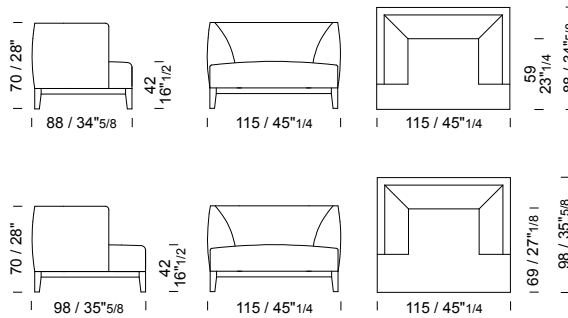

DETAILS

bordino
trimming
passepoil

STEP
dettaglio di lavorazione
manufacture detail
détail de fabrication

doppia profondità
double depth
profondeur double

GREG

sofa 260x98 h 70 / Leather art. TUSCANIA col. 20. Trimming detail "STEP". Thread col. 0033. Lacquered brown Oak wooden base.
low back pillow 70x22 / Leather art. TUSCANIA col. 20 pillow 60x60 / Fabric art. COMISO col. 2

ALL 5 mt 8 m² 0,99 m³ 60,0 kg

180 h 70 - prof/depth/prof **88**

180 h 70 - prof/depth/prof **98**

EUG5D02P /divano - prof 88
/sofa - depth 88
/canapé - prof 88

EUG4D02P /divano - prof 98
/sofa - depth 98
/canapé - prof 98

ALL 5,6 mt 9,5 m² 1,53 m³ 75 kg

210 h 70 - prof/depth/prof **88**

210 h 70 - prof/depth/prof **98**

EUG5DINT /divano - prof 88
/sofa - depth 88
/canapé - prof 88

EUG4DINT /divano - prof 98
/sofa - depth 98
/canapé - prof 98