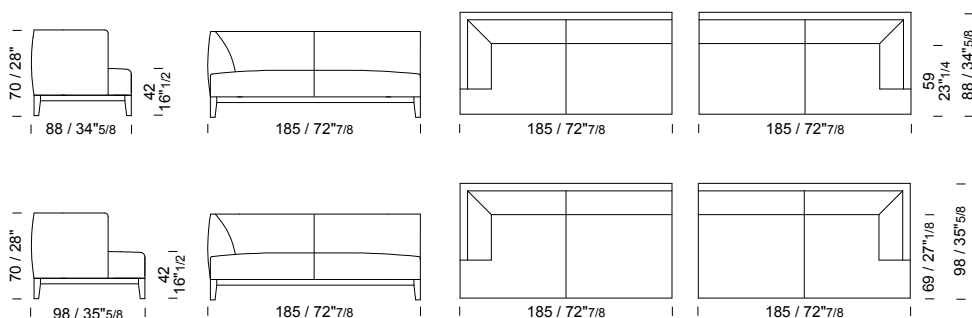

ALL 5,6 mt 9,5 m² 1,53 m³ 75 kg