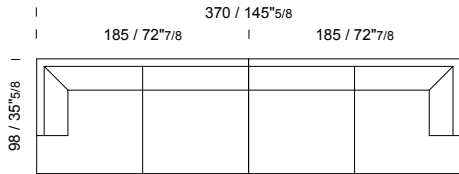

Composition C

EUG4LS85
EUG4LD85