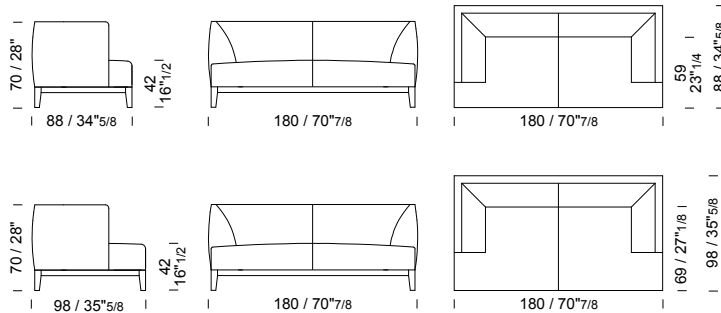

115 h 70 - prof/depth/prof **88**

115 h 70 - prof/depth/prof **98**

EUG5LOSE /divanetto - prof 88
/love seat - depth 88
/causeuse - prof 88

EUG4LOSE /divanetto - prof 98
/love seat - depth 98
/causeuse - prof 98

ALL 5 mt 8 m² 0,99 m³ 60,0 kg

180 h 70 - prof/depth/prof **88**

180 h 70 - prof/depth/prof **98**

EUG5D02P /divano - prof 88
/sofa - depth 88
/canapé - prof 88

EUG4D02P /divano - prof 98
/sofa - depth 98
/canapé - prof 98

ALL 5,6 mt 9,5 m² 1,53 m³ 75 kg

210 h 70 - prof/depth/prof **88**

210 h 70 - prof/depth/prof **98**

EUG5DINT /divano - prof 88
/sofa - depth 88
/canapé - prof 88

EUG4DINT /divano - prof 98
/sofa - depth 98
/canapé - prof 98

ALL 6,6 mt 11,5 m² 1,94 m³ 85 kg

260 h 70 - prof/depth/prof **88**
260 h 70 - prof/depth/prof **98**

EUG5D04P /divano - prof 88
 /sofa - depth 88
 /canapé - prof 88

EUG4D04P /divano - prof 98
 /sofa - depth 98
 /canapé - prof 98