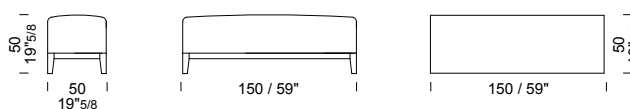

ALL 3 mt 4 m² 0,38 m³ 26 kg