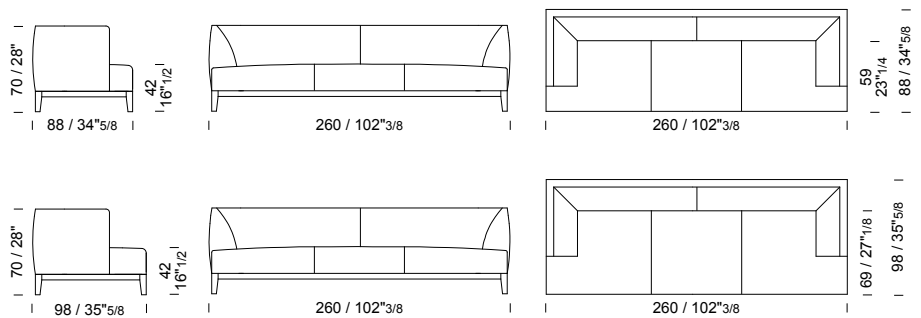

ALL 5 mt 8 m² 0,99 m³ 60,0 kg

180 h 70 - prof/depth/prof **88**

180 h 70 - prof/depth/prof **98**

EUG5D02P /divano - prof 88
/sofa - depth 88
/canapé - prof 88

EUG4D02P /divano - prof 98
/sofa - depth 98
/canapé - prof 98

ALL 5,6 mt 9,5 m² 1,53 m³ 75 kg

210 h 70 - prof/depth/prof **88**

210 h 70 - prof/depth/prof **98**

EUG5DINT /divano - prof 88
/sofa - depth 88
/canapé - prof 88

EUG4DINT /divano - prof 98
/sofa - depth 98
/canapé - prof 98

ALL 6 mt 10,5 m² 1,78 m³ 80 kg

GREG

230 h 70 - prof/depth/prof **88**
230 h 70 - prof/depth/prof **98**

EUG5D03P /divano - prof 88
 /sofa - depth 88
 /canapé - prof 88

EUG4D03P /divano - prof 98
 /sofa - depth 98
 /canapé - prof 98

ALL 6,6 mt 11,5 m² 1,94 m³ 85 kg

260 h 70 - prof/depth/prof **88**
260 h 70 - prof/depth/prof **98**

EUG5D04P /divano - prof 88
 /sofa - depth 88
 /canapé - prof 88

EUG4D04P /divano - prof 98
 /sofa - depth 98
 /canapé - prof 98