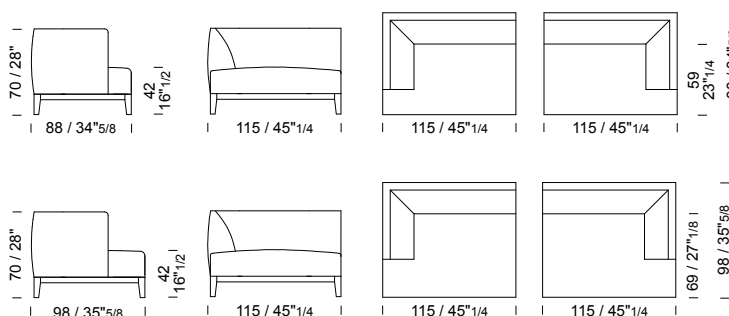

ALL 6,6 mt 11,5 m² 1,94 m³ 85 kg

260 h 70 - prof/depth/prof **88**
260 h 70 - prof/depth/prof **98**

EUG5D04P /divano - prof 88
 /sofa - depth 88
 /canapé - prof 88

EUG4D04P /divano - prof 98
 /sofa - depth 98
 /canapé - prof 98

115 h 70 - prof/depth/prof **88**

115 h 70 - prof/depth/prof **98**

EUG5LS15 /laterale SX - prof 88
/element LHF - depth 88
/batard GVF - prof 88

EUG5LD15 /laterale DX - prof 88
/element RHF - depth 88
/batard DVF - prof 88

EUG4LS15 /laterale SX - prof 98
/element LHF - depth 98
/batard GVF - prof 98

EUG4LD15 /laterale DX - prof 98
/element RHF - depth 98
/batard DVF - prof 98

ALL 4,8 mt 6,8 m² 0,99 m³ 45 kg

155 h 70 - prof/depth/prof **88**