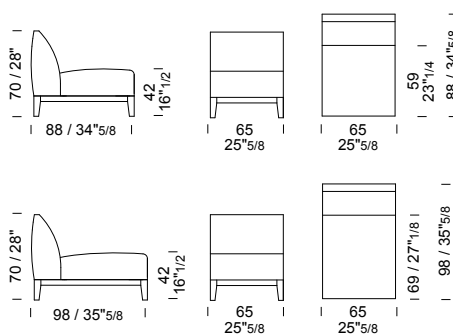

EUG4LS05 /laterale SX - prof 98
/element LHF - depth 98
/batard GVF - prof 98

EUG4LD05 /laterale DX - prof 98
/element RHF - depth 98
/batard DVF - prof 98

ALL 6 mt 9,5 m² 1,78 m³ 80 kg

235 h 70 - prof/depth/prof **88**

235 h 70 - prof/depth/prof **98**

EUG5LS35 /laterale SX-prof 88
/element LHF-depth 88
/batard GVF-prof 88

EUG5LD35 /laterale DX-prof 88
/element RHF-depth 88
/batard DVF-prof 88

EUG4LS35 /laterale SX-prof 98
/element LHF-depth 98
/batard GVF-prof 98

EUG4LD35 /laterale DX-prof 98
/element RHF-depth 98
/batard DVF-prof 98

ALL 6,6 mt 11,5 m² 1,94 m³ 85 kg

65 h 70 - prof/depth/prof **88**

65 h 70 - prof/depth/prof **98**

EUG5S65 /centrale - prof 88
/seat - depth 88
/chauffeuse - prof 88

EUG4S65 /centrale - prof 98
/seat - depth 98
/chauffeuse - prof 98

ALL 4 mt 5 m² 0,83 m³ 26 kg

GREG

80 h 70 - prof/depth/prof **88**
80 h 70 - prof/depth/prof **98**

EUG5S80 /centrale - prof 88
 /seat - depth 88
 /chauffeuse - prof 88