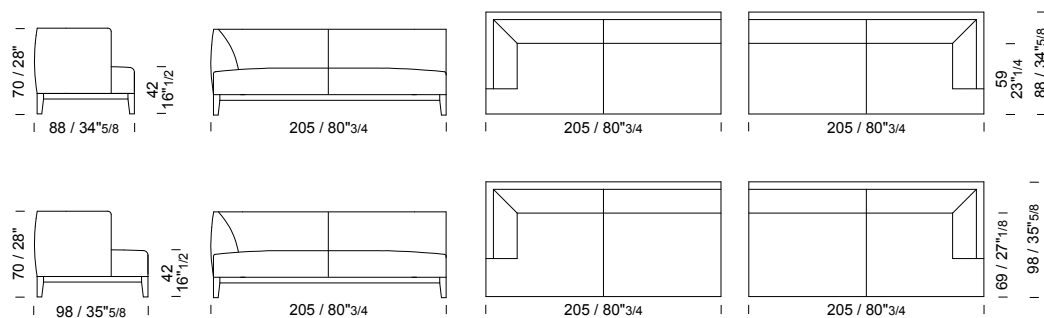

205 h 70 - prof/depth/prof **88**

205 h 70 - prof/depth/prof **98**

EUG5LS05 /laterale SX - prof 88
/element LHF - depth 88
/batard GVF - prof 88

EUG5LD05 /laterale DX - prof 88
/element RHF - depth 88
/batard DVF - prof 88

EUG4LS05 /laterale SX - prof 98
/element LHF - depth 98
/batard GVF - prof 98

EUG4LD05 /laterale DX - prof 98
/element RHF - depth 98
/batard DVF - prof 98

ALL 6 mt 9,5 m² 1,78 m³ 80 kg

235 h 70 - prof/depth/prof **88**