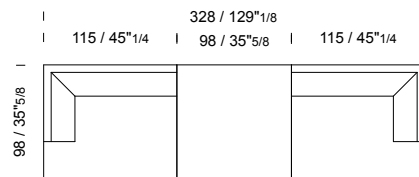

Composition F

EUG4LS15
EUG4PO98
EUG4LD15