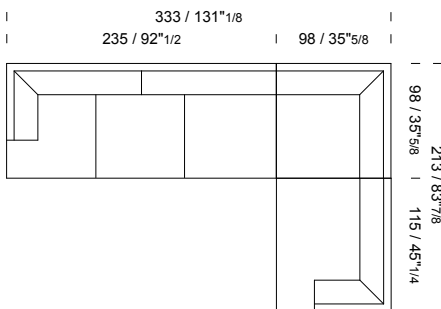

Composition E

EUG4LS35
EUG4ANGO
EUG4LD15