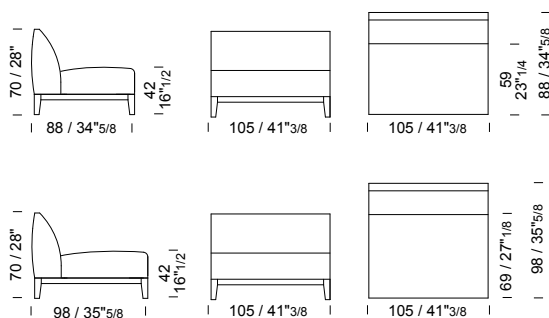

EUG4S80 /centrale - prof 98
 /seat - depth 98
 /chauffeuse - prof 98

ALL 4,5 mt 5,5 m² 0,83 m³ 31 kg

90 h 70 - prof/depth/prof **88**
90 h 70 - prof/depth/prof **98**

EUG5S90 /centrale - prof 88
 /seat - depth 88
 /chauffeuse - prof 88

EUG4S90 /centrale - prof 98
 /seat - depth 98
 /chauffeuse - prof 98

ALL 5 mt 5,8 m² 0,83 m³ 33 kg

105 h 70 - prof/depth/prof **88**
105 h 70 - prof/depth/prof **98**

EUG5S105 /centrale - prof 88
 /seat - depth 88
 /chauffeuse - prof 88

EUG4S105 /centrale - prof 98
 /seat - depth 98
 /chauffeuse - prof 98

ALL 5,5 mt 6 m² 0,83 m³ 35 kg

88 h 70 - prof/depth/prof **88**
98 h 70 - prof/depth/prof **98**

EUG5ANGO /angolo 90° - prof 88
 /corner 90° - depth 88
 /angle 90° - prof 88