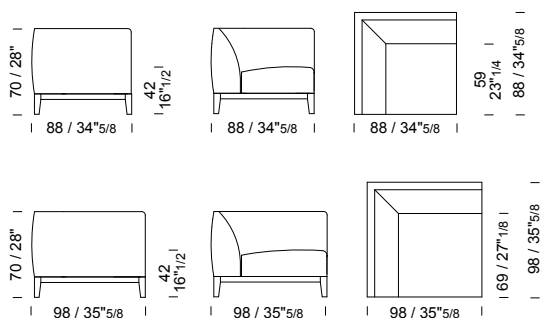

EUG4S105 /centrale - prof 98
 /seat - depth 98
 /chauffeuse - prof 98

ALL 5,5 mt 6 m² 0,83 m³ 35 kg

88 h 70 - prof/depth/prof **88**
98 h 70 - prof/depth/prof **98**

EUG5ANGO /angolo 90° - prof 88
 /corner 90° - depth 88
 /angle 90° - prof 88

EUG4ANGO /angolo 90° - prof 98
 /corner 90° - depth 98
 /angle 90° - prof 98

ALL 5,6 mt 9,5 m² 0,83 m³ 45 kg

GREG

footstool 88x88 h 42 / Velvet art. BOSS col. 6059. Trimming detail "STEP". Thread col.1 51. Lacquered brown Oak wooden base.