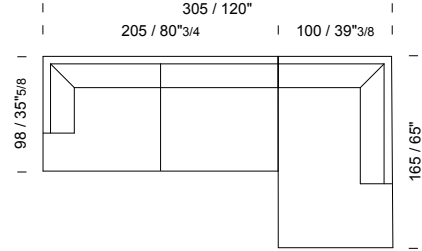

150x50 h 50

EUG4PANC /panchetta
/bench
/banquette

ALL 3 mt 4 m² 0,38 m³ 26 kg

GREG

70x22

EUG4POGG /cuscino poggianti
/low back pillow
/coussin cale-reins

ALL  0,4 mt  0,5 m²

60x60

EUG4C66 /cuscino decorativo
/pillow
/coussin déco

ALL  0,8 mt  1 m²

Composition A

EUG5LS15
EUG5PO88

Composition B

EUG4LS05
EUG4PEND

Composition C

EUG4LS85
EUG4LD85