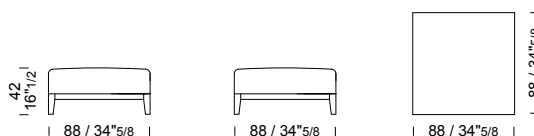

GREG

footstool 88x88 h 42 / Velvet art. BOSS col. 6059. Trimming detail "STEP". Thread col.1 51. Lacquered brown Oak wooden base.

88x88 h 42

EUG5PO88 /pouf
/footstool
/pouf

ALL 2,8 mt 3,8 m² 0,5 m³ 26 kg

98x98 h 42

EUG4PO98 /pouf
/footstool
/pouf

ALL 2,8 mt 3,8 m² 0,5 m³ 26 kg

bench 150x50 h 50 / Leather art. TUSCANIA col. 26. Thread col. 0033. Lacquered Grey Oak wooden base.

150x50 h 50

EUG4PANC /panchetta
/bench
/banquette

ALL 3 mt 4 m² 0,38 m³ 26 kg