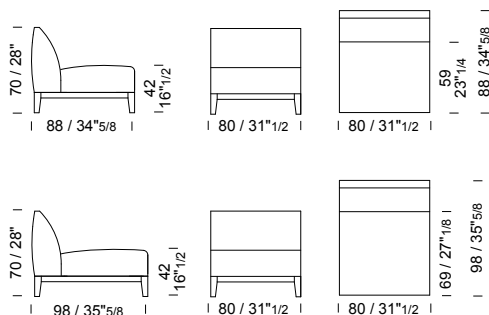

EUG4LD35 /laterale DX-prof 98
/element RHF-depth 98
/batard DVF-prof 98

ALL 6,6 mt 11,5 m² 1,94 m³ 85 kg

65 h 70 - prof/depth/prof **88**

65 h 70 - prof/depth/prof **98**

EUG5S65 /centrale - prof 88
/seat - depth 88
/chauffeuse - prof 88

EUG4S65 /centrale - prof 98
/seat - depth 98
/chauffeuse - prof 98

ALL 4 mt 5 m² 0,83 m³ 26 kg

GREG

80 h 70 - prof/depth/prof **88**
80 h 70 - prof/depth/prof **98**

EUG5S80 /centrale - prof 88
 /seat - depth 88
 /chauffeuse - prof 88

EUG4S80 /centrale - prof 98
 /seat - depth 98
 /chauffeuse - prof 98

ALL 4,5 mt 5,5 m² 0,83 m³ 31 kg

90 h 70 - prof/depth/prof **88**
90 h 70 - prof/depth/prof **98**

EUG5S90 /centrale - prof 88
 /seat - depth 88
 /chauffeuse - prof 88