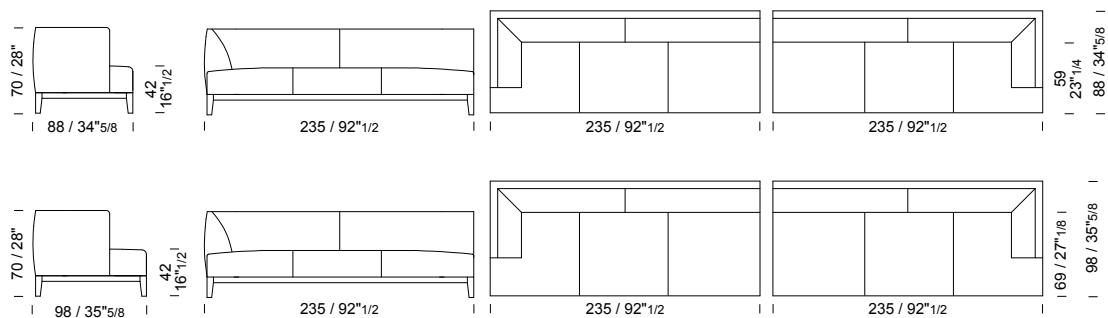

ALL 6 mt 9,5 m² 1,78 m³ 80 kg

235 h 70 - prof/depth/prof **88**

235 h 70 - prof/depth/prof **98**

EUG5LS35 /laterale SX-prof 88
/element LHF-depth 88
/batard GVF-prof 88

EUG5LD35 /laterale DX-prof 88
/element RHF-depth 88
/batard DVF-prof 88

EUG4LS35 /laterale SX-prof 98
/element LHF-depth 98
/batard GVF-prof 98

EUG4LD35 /laterale DX-prof 98
/element RHF-depth 98
/batard DVF-prof 98

ALL 6,6 mt 11,5 m² 1,94 m³ 85 kg

65 h 70 - prof/depth/prof **88**

65 h 70 - prof/depth/prof **98**

EUG5S65 /centrale - prof 88
/seat - depth 88
/chauffeuse - prof 88

EUG4S65 /centrale - prof 98
/seat - depth 98
/chauffeuse - prof 98