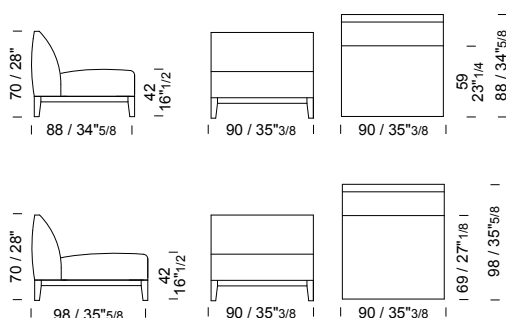

ALL 5 mt 5,8 m² 0,83 m³ 33 kg

105 h 70 - prof/depth/prof **88**
105 h 70 - prof/depth/prof **98**

EUG5S105 /centrale - prof 88
/seat - depth 88
/chauffeuse - prof 88

EUG4S105 /centrale - prof 98
/seat - depth 98
/chauffeuse - prof 98