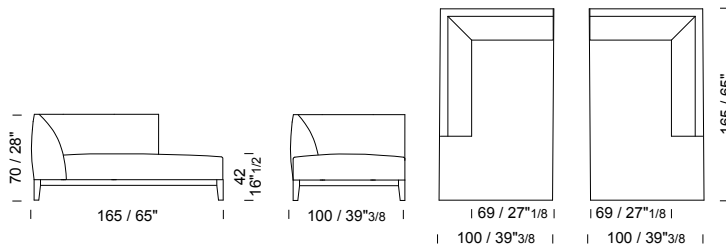

ALL 5 mt 7,5 m² 1,53 m³ 65 kg