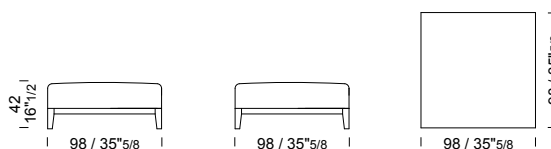

88x88 h 42

EUG5PO88 /pouf
/footstool
/pouf

ALL 2,8 mt 3,8 m² 0,5 m³ 26 kg

98x98 h 42

EUG4PO98 /pouf
/footstool
/pouf

ALL 2,8 mt 3,8 m² 0,5 m³ 26 kg

bench 150x50 h 50 / Leather art. TUSCANIA col. 26. Thread col. 0033. Lacquered Grey Oak wooden base.