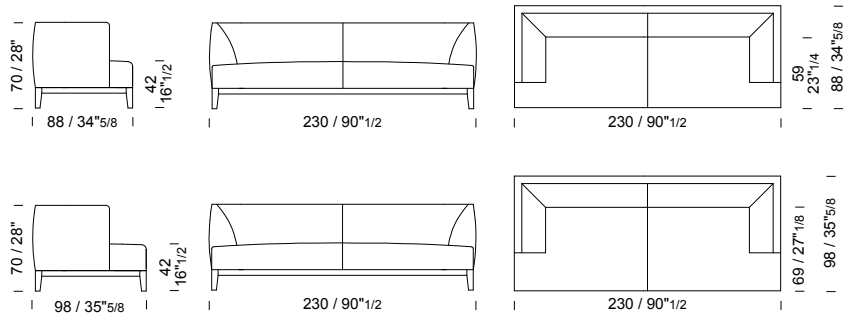

ALL 5 mt 8 m² 0,99 m³ 60,0 kg

180 h 70 - prof/depth/prof **88**

180 h 70 - prof/depth/prof **98**

EUG5D02P /divano - prof 88
/sofa - depth 88
/canapé - prof 88

EUG4D02P /divano - prof 98
/sofa - depth 98
/canapé - prof 98

ALL 5,6 mt 9,5 m² 1,53 m³ 75 kg

210 h 70 - prof/depth/prof **88**

210 h 70 - prof/depth/prof **98**

EUG5DINT /divano - prof 88
/sofa - depth 88
/canapé - prof 88

EUG4DINT /divano - prof 98
/sofa - depth 98
/canapé - prof 98

ALL 6 mt 10,5 m² 1,78 m³ 80 kg

GREG

230 h 70 - prof/depth/prof **88**
230 h 70 - prof/depth/prof **98**

EUG5D03P /divano - prof 88
 /sofa - depth 88
 /canapé - prof 88

EUG4D03P /divano - prof 98
 /sofa - depth 98
 /canapé - prof 98

ALL 6,6 mt 11,5 m² 1,94 m³ 85 kg

260 h 70 - prof/depth/prof **88**
260 h 70 - prof/depth/prof **98**

EUG5D04P /divano - prof 88
 /sofa - depth 88
 /canapé - prof 88

EUG4D04P /divano - prof 98
 /sofa - depth 98
 /canapé - prof 98