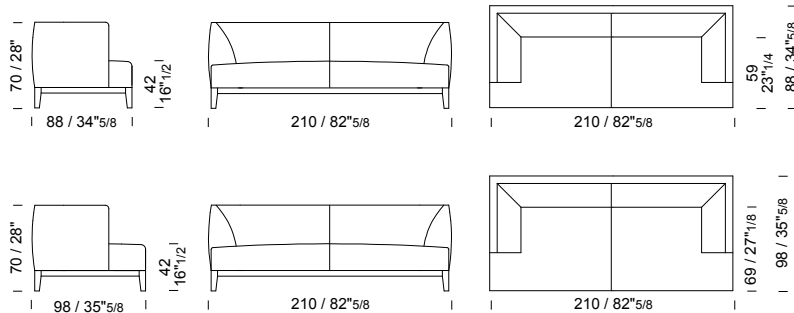

ALL 5 mt 8 m² 0,99 m³ 60,0 kg

180 h 70 - prof/depth/prof **88**

180 h 70 - prof/depth/prof **98**

EUG5D02P /divano - prof 88
/sofa - depth 88
/canapé - prof 88

EUG4D02P /divano - prof 98
/sofa - depth 98
/canapé - prof 98

ALL 5,6 mt 9,5 m² 1,53 m³ 75 kg

210 h 70 - prof/depth/prof **88**

210 h 70 - prof/depth/prof **98**

EUG5DINT /divano - prof 88
/sofa - depth 88
/canapé - prof 88

EUG4DINT /divano - prof 98
/sofa - depth 98
/canapé - prof 98

ALL 6 mt 10,5 m² 1,78 m³ 80 kg

GREG

230 h 70 - prof/depth/prof **88**
230 h 70 - prof/depth/prof **98**

EUG5D03P /divano - prof 88
 /sofa - depth 88
 /canapé - prof 88

EUG4D03P /divano - prof 98
 /sofa - depth 98
 /canapé - prof 98

ALL 6,6 mt 11,5 m² 1,94 m³ 85 kg

260 h 70 - prof/depth/prof **88**
260 h 70 - prof/depth/prof **98**

EUG5D04P /divano - prof 88
 /sofa - depth 88
 /canapé - prof 88

EUG4D04P /divano - prof 98
 /sofa - depth 98
 /canapé - prof 98