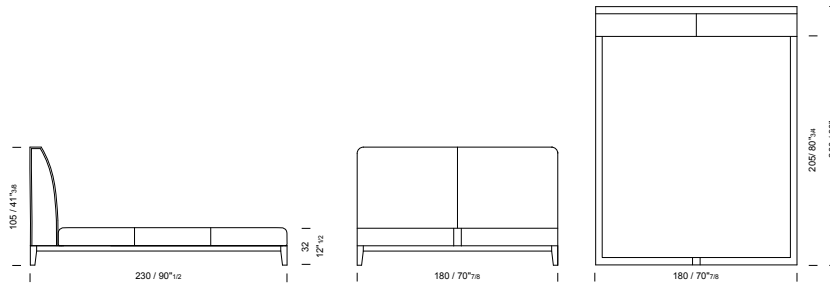

## 160 h 105 - prof/depth/prof 230

**EUG4LT16** /letto (rete a doghe 140x195)  
/bed (slatted base 140x195)  
/lit (sommier à lattes 140x195)

2 pcs

ALL 7,5 mt 9,5 m<sup>2</sup> 2 m<sup>3</sup> 76 kg

## 180 h 105 - prof/depth/prof 230

**EUG4LT18** /letto (rete a doghe 160x200)  
/bed (slatted base 160x200)  
/lit (sommier à lattes 160x200)

2 pcs

ALL 7,5 mt 9,5 m<sup>2</sup> 2,15 m<sup>3</sup> 82 kg