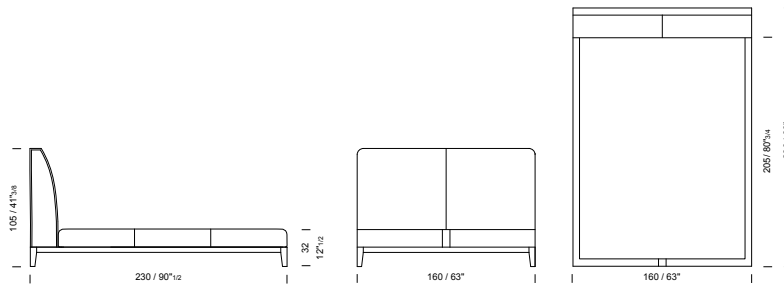

## 160 h 105 - prof/depth/prof 230

**EUG4LT16** /letto (rete a doghe 140x195)  
/bed (slatted base 140x195)  
/lit (sommier à lattes 140x195)

2 pcs

ALL 7,5 mt 9,5 m<sup>2</sup> 2 m<sup>3</sup> 76 kg