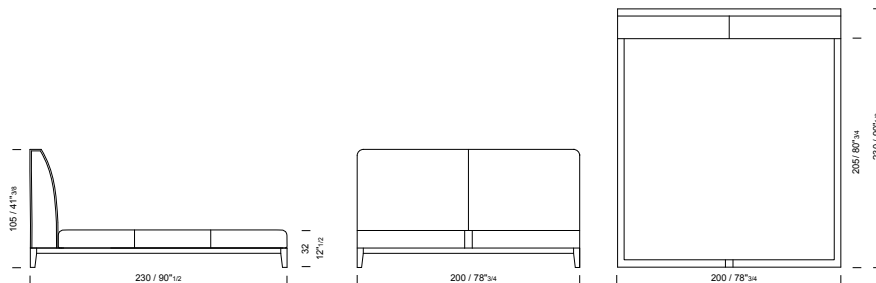

200 h 105 - prof/depth/prof 230

EUG4LT20 /letto (rete a doghe 180x200)
/bed (slatted base 180x200)
/lit (sommier à lattes 180x200)