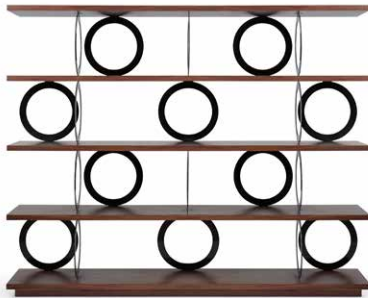

200x42 h 160

Veneered lacquered Walnut Canaletto shelves.
Metal uprights finish col. Titanio.