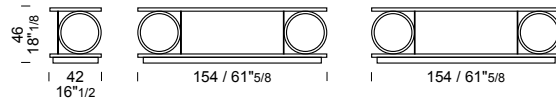

## DETAILS

montanti in metallo  
metal uprights  
structure en métal

ripiani in legno  
wooden shelves  
étagères en bois

154x42 h 46

G146 /libreria  
/bookcase  
/bibliothèque

154x42 h 84

G184 /libreria  
/bookcase  
/bibliothèque

154x42 h 122

G122 /libreria  
/bookcase  
/bibliothèque

154x42 h 160

G160 /libreria  
/bookcase  
/bibliothèque

154x42 h 198

G198 /libreria  
/bookcase  
/bibliothèque