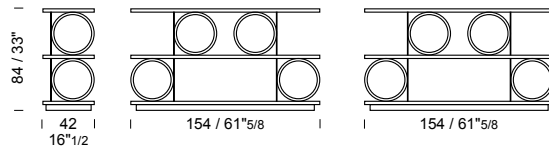

## DETAILS

montanti in metallo  
metal uprights  
structure en métal

ripiani in legno  
wooden shelves  
étagères en bois

154x42 h 46

G146 /libreria  
/bookcase  
/bibliothèque

154x42 h 84

G184 /libreria  
/bookcase  
/bibliothèque

154x42 h 122

G122 /libreria  
/bookcase  
/bibliothèque

154x42 h 160

G160 /libreria  
/bookcase  
/bibliothèque

154x42 h 198

G198 /libreria  
/bookcase  
/bibliothèque