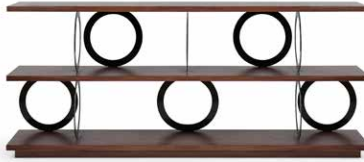

**Ripiani:** legno impiallacciato rovere laccato o noce Canaletto. **Montanti:** circolari in ferro per le finiture laccate, a polvere e galvaniche.

EN The Gordon bookcase is created using a modular system of wooden shelves with lacquered ash or Canaletto walnut veneer, and circular uprights with painted or galvanic finish. This bookcase has many possibilities to create layouts, making the system suitable for different uses, from television unit to console table and bookcase.

**Shelves:** lacquered oak or Canaletto walnut veneer wood. **Uprights:** iron circulars for lacquered, powder coating and galvanic finishings.

FR La bibliothèque Gordon est composée par un système modulable d'étagères en bois plaqué chêne laqué ou noyer Canaletto, avec des montants circulaires peints ou traités avec procédé galvanique. La bibliothèque offre de multiples possibilités de composition, de manière à rendre le système adapté à plusieurs utilisations, du meuble TV à la console en passant par la bibliothèque.

**Étagères :** placage de bois en chêne laqué ou noyer Canaletto. **Montants:** circulaires en fer pour les finitions laquées, en poudre et galvaniques.

200x42 h 198

Veneered lacquered Walnut Canaletto shelves.  
Metal uprights finish col. Titanio.

# BORZALINO

ITALIAN LUXURY LIVING

**200x42 h 46**

Veneered lacquered Walnut Canaletto shelves.  
Metal uprights finish col. Titanio.

**200x42 h 84**

Veneered lacquered Walnut Canaletto shelves.  
Metal uprights finish col. Titanio.