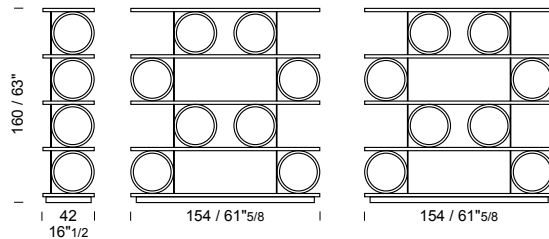

## DETAILS

montanti in metallo  
metal uprights  
structure en métal

ripiani in legno  
wooden shelves  
étagères en bois

154x42 h 46

G146 /libreria  
/bookcase  
/bibliothèque

154x42 h 84

G184 /libreria  
/bookcase  
/bibliothèque

154x42 h 122

G122 /libreria  
/bookcase  
/bibliothèque

154x42 h 160

G160 /libreria  
/bookcase  
/bibliothèque

154x42 h 198

G198 /libreria  
/bookcase  
/bibliothèque