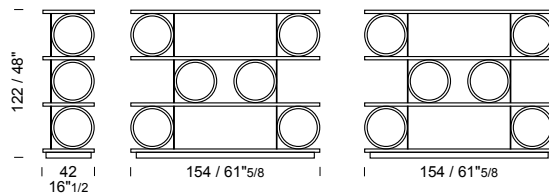

## DETAILS

montanti in metallo  
metal uprights  
structure en métal

ripiani in legno  
wooden shelves  
étagères en bois

154x42 h 46

G146 /libreria  
/bookcase  
/bibliothèque

154x42 h 84

G184 /libreria  
/bookcase  
/bibliothèque

154x42 h 122

G122 /libreria  
/bookcase  
/bibliothèque

154x42 h 160

G160 /libreria  
/bookcase  
/bibliothèque

154x42 h 198

G198 /libreria  
/bookcase  
/bibliothèque