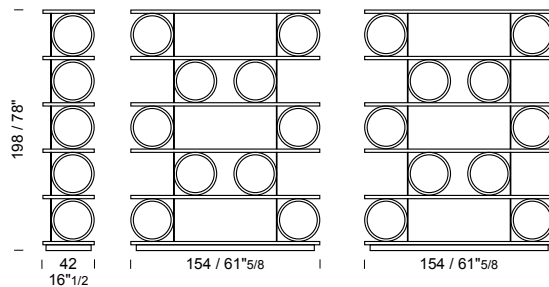

## DETAILS

montanti in metallo  
metal uprights  
structure en métal

ripiani in legno  
wooden shelves  
étagères en bois

154x42 h 46

G146 /libreria  
/bookcase  
/bibliothèque

154x42 h 84

G184 /libreria  
/bookcase  
/bibliothèque

154x42 h 122

G122 /libreria  
/bookcase  
/bibliothèque

154x42 h 160

G160 /libreria  
/bookcase  
/bibliothèque

154x42 h 198

G198 /libreria  
/bookcase  
/bibliothèque