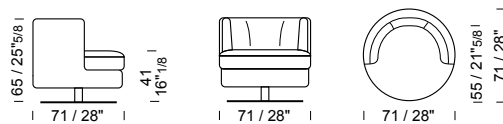

FRISBEE

71 h 65 - prof/depth/prof 71

EUF2POLG /poltroncina girevole
/swivel armchair
/fauteuil pivotant

ALL 3 mt 4,2 m² 0,37 m³ 36 kg

footstool 50x50 h 28 / Fabric art. EGO L1347 col. 08 - Trimming leather art. SETA col. 835039.
Leather art. SETA col. 835039.