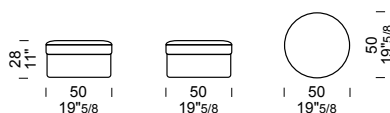

FRISBEE

71 h 65 - prof/depth/prof 71

EUF2POLG /poltroncina girevole
/swivel armchair
/fauteuil pivotant

ALL 3 mt 4,2 m² 0,37 m³ 36 kg

footstool 50x50 h 28 / Fabric art. EGO L1347 col. 08 - Trimming leather art. SETA col. 835039.
Leather art. SETA col. 835039.

Ø 50 h 28

EUF2PD50 /pouf
/footstool
/pouf

ALL 2,2 mt 2,6 m² 0,10 m³ 15 kg

stool 46x46 h 47 / Leather TUSCANIA col. 21 - Metal base finish col. Sand Gold.

Ø 46 h 47

EUF2SGAB /sgabello
/stool
/tabouret

ALL 2 mt 2,4 m² 0,13 m³ 25 kg