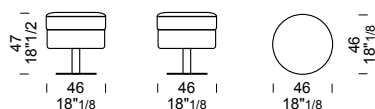

Ø 50 h 28

EUF2PD50 /pouf
/footstool
/pouf

ALL 2,2 mt 2,6 m² 0,10 m³ 15 kg

stool 46x46 h 47 / Leather TUSCANIA col. 21 - Metal base finish col. Sand Gold.

Ø 46 h 47

EUF2SGAB /sgabello
/stool
/tabouret

ALL 2 mt 2,4 m² 0,13 m³ 25 kg