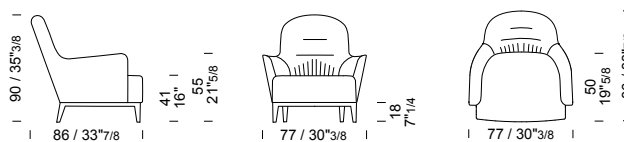

armchair 77x86 h 90 / Leather art. FEEL col. 6. Frame detail TRAP 09.
Metal base finish col. Vulcan Grey.

BORZALINO

ITALIAN LUXURY LIVING

armchair 77x86 h 90 / Fabric art. CINERA 9054 col. 03. Trimming Gros grain col. 4513. Metal base finish col. Gloss Black

DETAILS

R2
ricamo
embroidery
broderie

TRAP
dettaglio di lavorazione
manufacture detail
détail de fabrication

ESME

77 h 90 - prof/depth/prof 86

EUE9POLT /poltrona
/armchair
/fauteuil

ALL 3,2 mt 5,5 m² 0,73 m³ 25,5 kg