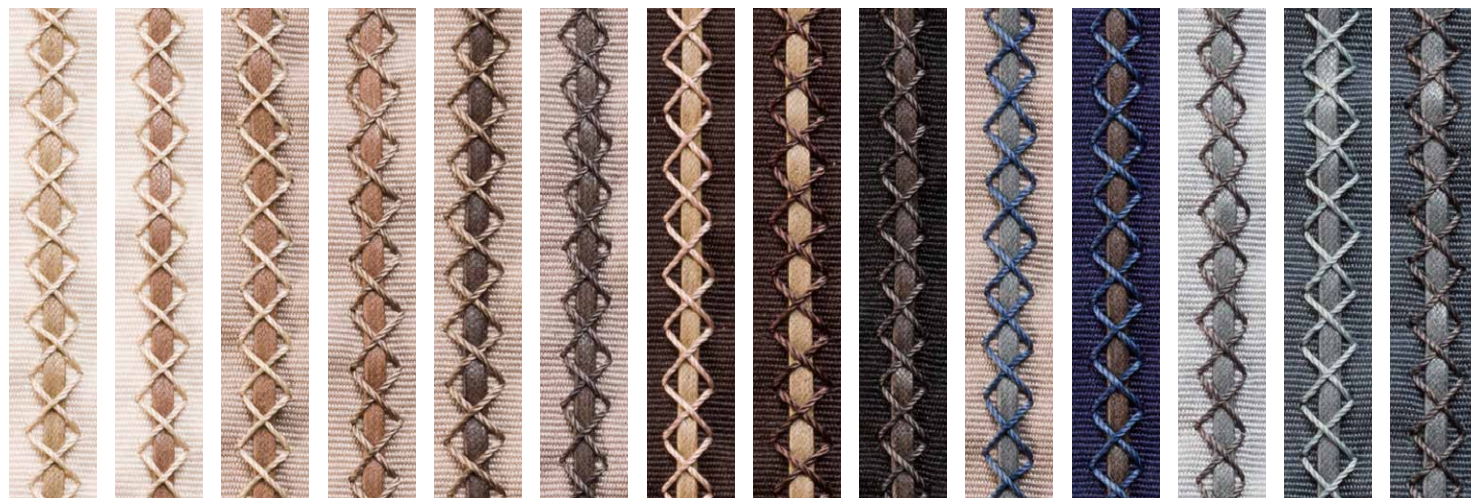

COLLEZIONE TRAP TRAP COLLECTION COLLECTION TRAP

Lavorazione ideata dallo studio stile BORZALINO
Special workmanship designed by BORZALINO style studio
Bordure conçue par le studio style BORZALINO

TRAP 11 TRAP 10 TRAP 01 TRAP 08 TRAP 07 TRAP 09 TRAP 04 TRAP 05 TRAP 02 TRAP 03 TRAP 06 TRAP 12 TRAP 14 TRAP 13

GROS-GRAIN

NASTRO PER BORDINI E ALTRI DETTAGLI
RIBBON FOR TRIMMINGS AND OTHER DETAILS
RUBAN POUR PASSEPOIL ET AUTRES DÉTAILS