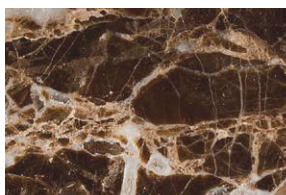

EMPERADOR DARK (MA1)