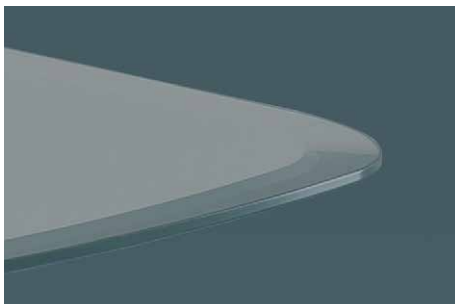

DETAILS

vetro temperato con bordo molato
tempered glass with bevelled edge
verre trempé à bord biseauté