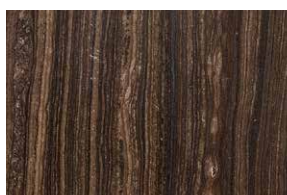

ERAMOSA (MA3)