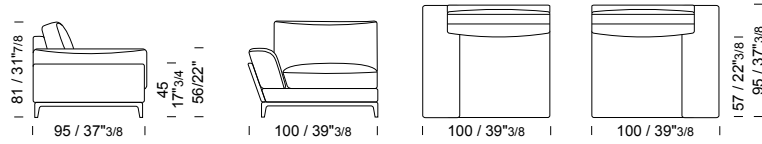

180 h 81 - prof/depth/prof 95

EUODOD2P /divano
/sofa
/canapé

ALL 9 mt 13,2 m² 1,42 m³ 70 kg

200 h 81 - prof/depth/prof 95

EUODODINT /divano
/sofa
/canapé

ALL 9,5 mt 13,7 m² 1,54 m³ 75 kg

220 h 81 - prof/depth/prof 95

EUODOD3P /divano
/sofa
/canapé

ALL 10 mt 14,2 m² 1,69 m³ 79 kg

100 h 81 - prof/depth/prof 95

EUDOL10S /laterale SX
/element LHF
/batard GVF

EUDOL10D /laterale DX
/element RHF
/batard DVF

ALL  5 mt  7 m²  0,77 m³  50 kg