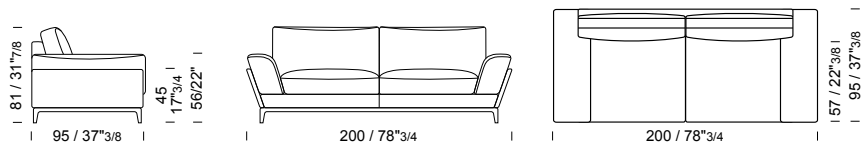

180 h 81 - prof/depth/prof 95

EUODOD2P /divano
/sofa
/canapé

ALL 9 mt 13,2 m² 1,42 m³ 70 kg

200 h 81 - prof/depth/prof 95

EUODODINT /divano
/sofa
/canapé

ALL 9,5 mt 13,7 m² 1,54 m³ 75 kg

220 h 81 - prof/depth/prof 95

EUODOD3P /divano
/sofa
/canapé

ALL 10 mt 14,2 m² 1,69 m³ 79 kg

100 h 81 - prof/depth/prof 95

EUDOL10S /laterale SX
/element LHF
/batard GVF

EUDOL10D /laterale DX
/element RHF
/batard DVF

ALL  5 mt  7 m²  0,77 m³  50 kg