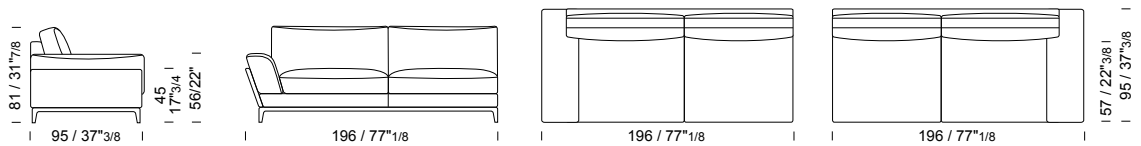

EUDOLADI /laterale DX
/element RHF
/batard DVF

ALL  9,3 mt  13,3 m²  1,42 m³  65 kg

196 h 81 - prof/depth/prof 95

EUDOLAS3 /laterale SX
/element LHF
/batard GVF

EUDOLAD3 /laterale DX
/element RHF
/batard DVF

ALL  9,8 mt  13,8 m²  1,53 m³  70 kg

DIDEROT

100 h 81 - prof/depth/prof 164

EUDOPENS /penisola SX
/chaise longue LHF
/meridienne GVF

EUDOPEND /penisola DX
/chaise longue RHF
/meridienne DVF

ALL 6 mt 8,5 m² 1,24 m³ 60 kg