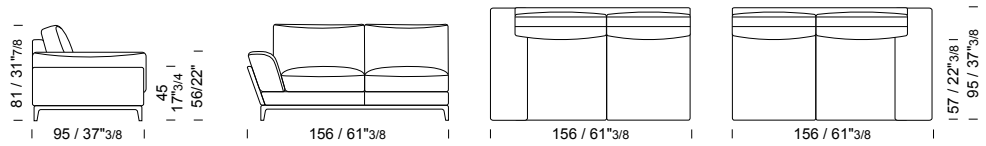

ALL 8,8 mt 12,8 m² 1,24 m³ 60 kg

176 h 81 - prof/depth/prof 95

EUDOLASI /laterale SX
/element LHF
/batard GVF

EUDOLADI /laterale DX
/element RHF
/batard DVF