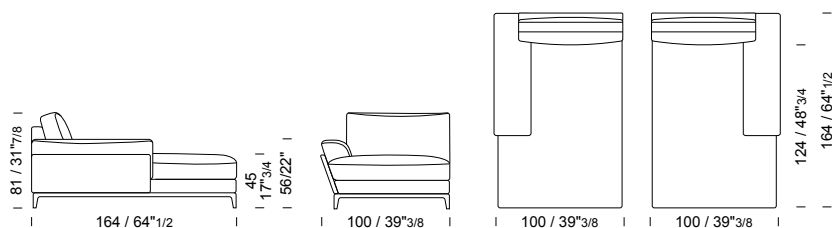

EUODOD3P /divano
/sofa
/canapé

ALL 10 mt 14,2 m² 1,69 m³ 79 kg

100 h 81 - prof/depth/prof 95

EUDOL10S /laterale SX
/element LHF
/batard GVF

EUDOL10D /laterale DX
/element RHF
/batard DVF

ALL  5 mt  7 m²  0,77 m³  50 kg

EUDOLADI /laterale DX
/element RHF
/batard DVF

ALL  9,3 mt  13,3 m²  1,42 m³  65 kg

196 h 81 - prof/depth/prof 95

EUDOLAS3 /laterale SX
/element LHF
/batard GVF

EUDOLAD3 /laterale DX
/element RHF
/batard DVF

ALL  9,8 mt  13,8 m²  1,53 m³  70 kg

DIDEROT

100 h 81 - prof/depth/prof 164

EUDOPENS /penisola SX
/chaise longue LHF
/meridienne GVF

EUDOPEND /penisola DX
/chaise longue RHF
/meridienne DVF

ALL 6 mt 8,5 m² 1,24 m³ 60 kg