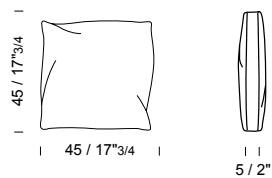

ALL  9,8 mt  13,8 m²  1,53 m³  70 kg

DIDEROT

100 h 81 - prof/depth/prof 164

EUDOPENS /penisola SX
/chaise longue LHF
/meridienne GVF

EUDOPEND /penisola DX
/chaise longue RHF
/meridienne DVF

ALL 6 mt 8,5 m² 1,24 m³ 60 kg

50x50 h 45

EUDOPOUF /pouf
/footstool
/pouf

ALL 2 mt 2,5 m² 0,12 m³ 25 kg

45x45x5

EUDOC45F /cuscino decorativo
/pillow
/coussin déco

ALL 0,7 mt 1 m²

Composition A

EUDOLASI
EUDOPEND