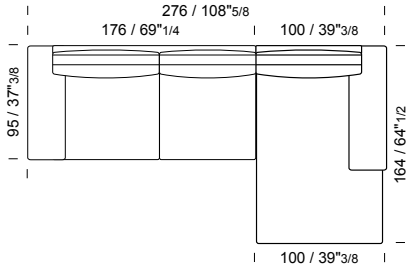

ALL  9,8 mt  13,8 m²  1,53 m³  70 kg

DIDEROT

100 h 81 - prof/depth/prof 164

EUDOPENS /penisola SX
/chaise longue LHF
/meridienne GVF

EUDOPEND /penisola DX
/chaise longue RHF
/meridienne DVF

ALL 6 mt 8,5 m² 1,24 m³ 60 kg

50x50 h 45

EUDOPOUF /pouf
/footstool
/pouf

ALL 2 mt 2,5 m² 0,12 m³ 25 kg

45x45x5

EUDOC45F /cuscino decorativo
/pillow
/coussin déco

ALL 0,7 mt 1 m²

Composition A

EUDOLASI
EUDOPEND