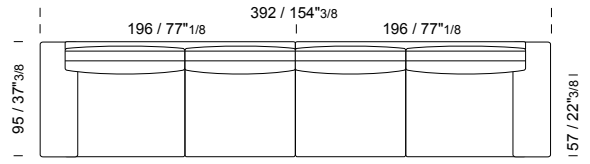

Composition B

EUDOLAS3
EUDOLAD3