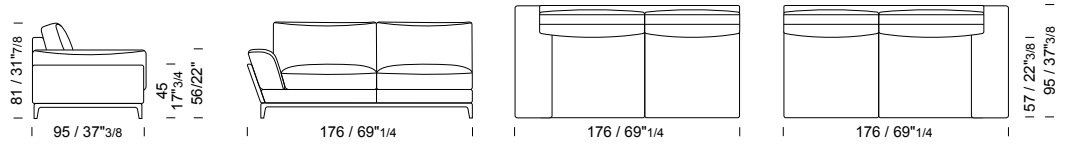

100 h 81 - prof/depth/prof 95

EUDOL10S /laterale SX
/element LHF
/batard GVF

EUDOL10D /laterale DX
/element RHF
/batard DVF

ALL 5 mt 7 m² 0,77 m³ 50 kg

156 h 81 - prof/depth/prof 95

EUDOLAS2 /laterale SX
/element LHF
/batard GVF

EUDOLAD2 /laterale DX
/element RHF
/batard DVF

ALL 8,8 mt 12,8 m² 1,24 m³ 60 kg

176 h 81 - prof/depth/prof 95

EUDOLASI /laterale SX
/element LHF
/batard GVF

EUDOLADI /laterale DX
/element RHF
/batard DVF

ALL 9,3 mt 13,3 m² 1,42 m³ 65 kg

196 h 81 - prof/depth/prof 95

EUDOLAS3 /laterale SX
/element LHF
/batard GVF

EUDOLAD3 /laterale DX
/element RHF
/batard DVF

ALL 9,8 mt 13,8 m² 1,53 m³ 70 kg