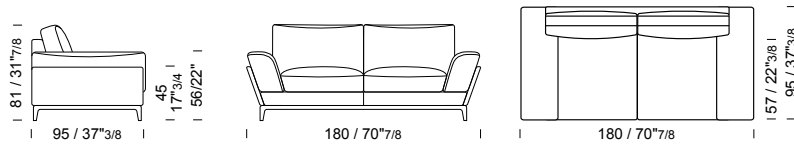

180 h 81 - prof/depth/prof 95

EUODOD2P /divano
/sofa
/canapé

ALL 9 mt 13,2 m² 1,42 m³ 70 kg

200 h 81 - prof/depth/prof 95

EUODODINT /divano
/sofa
/canapé

ALL 9,5 mt 13,7 m² 1,54 m³ 75 kg

220 h 81 - prof/depth/prof 95

EUODOD3P /divano
/sofa
/canapé

ALL 10 mt 14,2 m² 1,69 m³ 79 kg

100 h 81 - prof/depth/prof 95

EUDOL10S /laterale SX
/element LHF
/batard GVF

EUDOL10D /laterale DX
/element RHF
/batard DVF

ALL  5 mt  7 m²  0,77 m³  50 kg