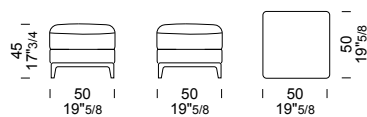

EUODOD3P /divano
/sofa
/canapé

ALL 10 mt 14,2 m² 1,69 m³ 79 kg

100 h 81 - prof/depth/prof 95

EUDOL10S /laterale SX
/element LHF
/batard GVF

EUDOL10D /laterale DX
/element RHF
/batard DVF

ALL  5 mt  7 m²  0,77 m³  50 kg

EUDOLADI /laterale DX
/element RHF
/batard DVF

ALL  9,3 mt  13,3 m²  1,42 m³  65 kg

196 h 81 - prof/depth/prof 95

EUDOLAS3 /laterale SX
/element LHF
/batard GVF

EUDOLAD3 /laterale DX
/element RHF
/batard DVF

ALL  9,8 mt  13,8 m²  1,53 m³  70 kg

DIDEROT

100 h 81 - prof/depth/prof 164

EUDOPENS /penisola SX
/chaise longue LHF
/meridienne GVF

EUDOPEND /penisola DX
/chaise longue RHF
/meridienne DVF

ALL 6 mt 8,5 m² 1,24 m³ 60 kg

50x50 h 45

EUDOPOUF /pouf
/footstool
/pouf

ALL 2 mt 2,5 m² 0,12 m³ 25 kg

45x45x5

EUDOC45F /cuscino decorativo
/pillow
/coussin déco

ALL 0,7 mt 1 m²

Composition A

EUDOLASI
EUDOPEND