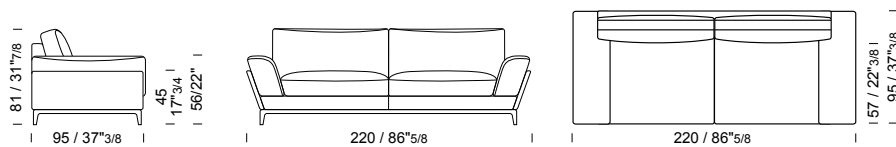

180 h 81 - prof/depth/prof 95

EUODOD2P /divano
/sofa
/canapé

ALL 9 mt 13,2 m² 1,42 m³ 70 kg

200 h 81 - prof/depth/prof 95

EUODODINT /divano
/sofa
/canapé

ALL 9,5 mt 13,7 m² 1,54 m³ 75 kg

220 h 81 - prof/depth/prof 95

EUODOD3P /divano
/sofa
/canapé

ALL 10 mt 14,2 m² 1,69 m³ 79 kg

100 h 81 - prof/depth/prof 95

EUDOL10S /laterale SX
/element LHF
/batard GVF

EUDOL10D /laterale DX
/element RHF
/batard DVF

ALL  5 mt  7 m²  0,77 m³  50 kg