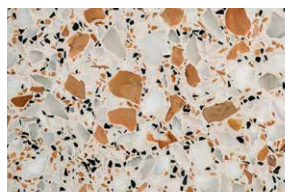

BRAGHI (GRANITE) (MA1)