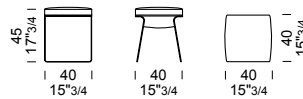

## CLIO & GEA

**40 h 45 - prof/depth/prof 40**

**EUGePOUF** /pouf  
 /footstool  
 /pouf

ALL 0,70 mt 1 m<sup>2</sup> 0,1 m<sup>3</sup> 18,6 kg

**40 h 45 - prof/depth/prof 40**

**EUCIPOUF** /pouf  
 /footstool  
 /pouf