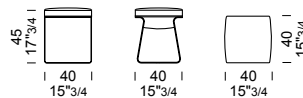

## CLIO & GEA

**40 h 45 - prof/depth/prof 40**

**EUGePOUF** /pouf  
 /footstool  
 /pouf

ALL 0,70 mt 1 m<sup>2</sup> 0,1 m<sup>3</sup> 18,6 kg

**40 h 45 - prof/depth/prof 40**

**EUCIPOUF** /pouf  
 /footstool  
 /pouf

ALL 0,70 mt 1 m<sup>2</sup> 0,1 m<sup>3</sup> 22,6 kg