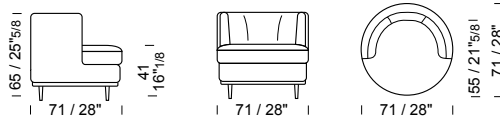

BORZALINO

ITALIAN LUXURY LIVING

armchair 71x71 h 65 / Velvet art. BOSS col. 7082.
Trimming Gros-grain col. 4503. Metal base col. Sunset Copper.

DETAILS

bordino
trimming
passepoil

base in metallo
metal base
base en métal

CAMY

71 h 65 - prof/depth/prof 71

EUCyPOLT /poltrona
/armchair
/fauteuil

ALL  3 mt  4,2 m²  0,37 m³  36 kg

FILI THREAD FIL

PELLE/LEATHER/CUIR
WHITE

PELLE/LEATHER/CUIR
TUSCANIA 22

PELLE/LEATHER/CUIR
RUSTICO 12