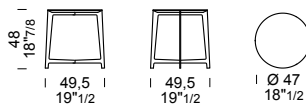

Basement : métal laqué ou galvanisé avec des patins en plastique appropriés. **Plateau :** marbre.

DETAILS

piano con bordo inclinato
top with inclined edge
plateau avec bord incliné

B SERIES

Ø 64 h 30

B160 /tavolino
/low table
/petite tables

Metal base finish col. Vulcan Grey. Sahara Noir marble top.

2 pcs

marble top packed
in fumigated wooden crate

Ø 47 h 48

B161 /tavolino
/low table
/petite tables

Metal base finish col. Vulcan Grey. Carrara Arabescato marble top.

2 pcs

marble top packed
in fumigated wooden crate

48x48 h 48

B170 /tavolino
/low table
/petite tables

Metal base finish col. Vulcan Grey. Emperador Dark marble top.

2 pcs

marble top packed
in fumigated wooden crate