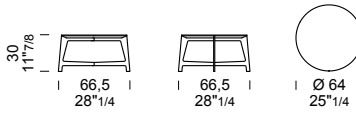

B SERIES

Ø 64 h 30

B160 /tavolino
/low table
/petite tables

Metal base finish col. Vulcan Grey. Sahara Noir marble top.

2 pcs

marble top packed
in fumigated wooden crate

Ø 47 h 48

B161 /tavolino
/low table
/petite tables

Metal base finish col. Vulcan Grey. Carrara Arabescato marble top.

2 pcs

marble top packed
in fumigated wooden crate

48x48 h 48

B170 /tavolino
/low table
/petite tables

Metal base finish col. Vulcan Grey. Emperador Dark marble top.

2 pcs

marble top packed
in fumigated wooden crate