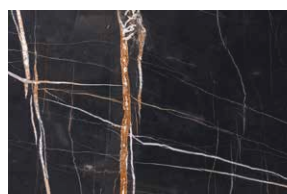

SAHARA NOIR (MA2)