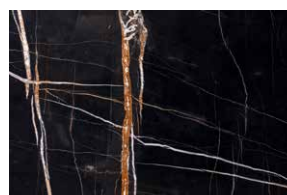

SAHARA NOIR (MA2)