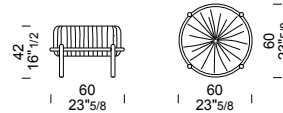

BONBON

60 h 42 - prof/depth/prof 60

EUBBPOUF /pouf
/pouf
/pouf

ALL 2 mt 2,5 m² 0,17 m³ 13 kg

60 h 47 - prof/depth/prof 60

EUBBPF47 /pouf
/pouf
/pouf