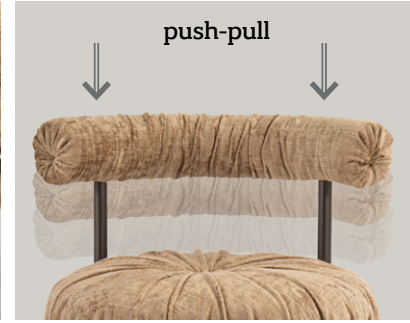

FR Bonbon est une pièce de décoration avec une structure tubulaire en métal courbé et caractérisé par un tirage central dans l'assise rembourrée d'où jaillissent des plis naturels qui le dessinent. Ce pouf est un véritable bijou avec lequel interagir, surtout dans la version avec dossier réglable : Bonbon doit être touché et manipulé pour être pleinement expérimenté.

Pouf with adjustable back Ø 60 x h 58/72 - Fabric art. PASTEL POETRY CH2890 col. 069. Metal base finish YW276I
Pouf with adjustable back Ø 60 x h 58/72 - Fabric art. PASTEL POETRY CH2890 col. 065. Metal base finish SW268JR
Pouf Ø 60 x h 42 - Fabric art. PASTEL PEOETRY CH2890 col. 068. Metal base finish SW268JR
Pouf Ø 60 x h 42 - Leather art. SEQUOIA col.4024. Metal base finish Vulcan Grey

DETAILS

tiratura centrale
central pull
tirage central

struttura in tubolare di metallo
piegato
folded metal tubular frame
structure tubulaire en métal courbé

schienale regolabile
adjustable backrest
dossier réglable