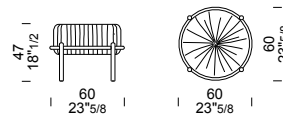

BONBON

60 h 42 - prof/depth/prof 60

EUBBPOUF /pouf
/pouf
/pouf

ALL 2 mt 2,5 m² 0,17 m³ 13 kg

60 h 47 - prof/depth/prof 60

EUBBPF47 /pouf
/pouf
/pouf

ALL 2 mt 2,5 m² 0,17 m³ 13 kg

60 h 58/72 - prof/depth/prof 62