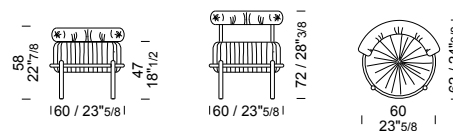

BONBON

60 h 42 - prof/depth/prof 60

EUBBPOUF /pouf
/pouf
/pouf

ALL 2 mt 2,5 m² 0,17 m³ 13 kg

60 h 47 - prof/depth/prof 60

EUBBPF47 /pouf
/pouf
/pouf

ALL 2 mt 2,5 m² 0,17 m³ 13 kg

60 h 58/72 - prof/depth/prof 62

EUBBPFSP /pouf con schienale rialzabile
/pouf with adjustable backrest
/pouf avec dossier réglable

ALL 2,8 mt 3,5 m² 0,25 m³ 15,5 kg

METALLO METAL MÉTAL

Fedeli all'idea di una collezione in armonia con il naturale, abbiniamo metalli nelle finiture brunate, satinare, laccate e cromate.