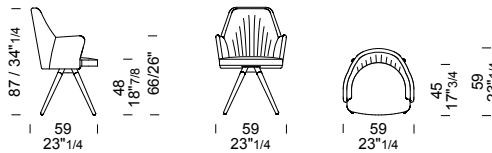

DETAILS

drappeggio
drapery
drapé

base in legno
wooden base
base en bois

filo tono su tono
thread tone on tone
fil ton sur ton

BOB

59 h 87 - prof/depth/prof 59

EUBODINX /sedia - base "X"
/chair - "X" base
/chaise - base "X"

ALL  2 mt  3 m²  0,33 m³  14,50 kg

59 h 87 - prof/depth/prof 59

EUBODINR /sedia - base "R"
/chair - "R" base
/chaise - base "R"

ALL  2 mt  3 m²  0,33 m³  13,50 kg

FILI THREAD FIL

PELLE/LEATHER/CUIR
WHITE

PELLE/LEATHER/CUIR
TUSCANIA 22