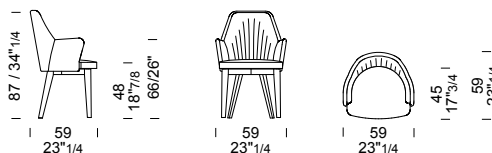

ALL  2 mt  3 m²  0,33 m³  14,50 kg

59 h 87 - prof/depth/prof 59

EUBODINR /sedia - base "R"
/chair - "R" base
/chaise - base "R"

ALL  2 mt  3 m²  0,33 m³  13,50 kg

FILI THREAD FIL

PELLE/LEATHER/CUIR
WHITE

PELLE/LEATHER/CUIR
TUSCANIA 22