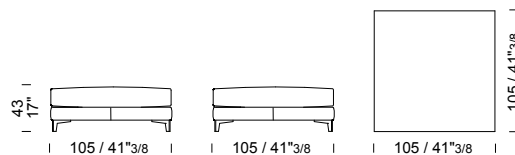

ALL 3,6 mt 4,5 m² 0,45 m³ 40 kg