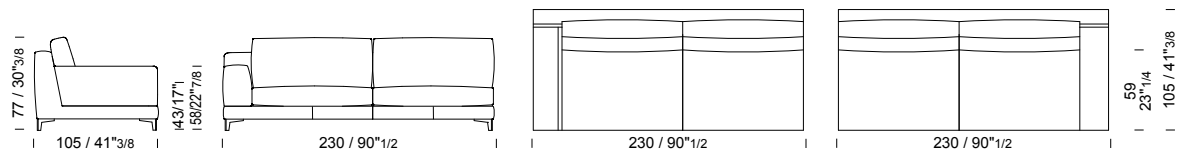

ALL 10,6 mt 14,5 m² 1,81 m³ 85 kg