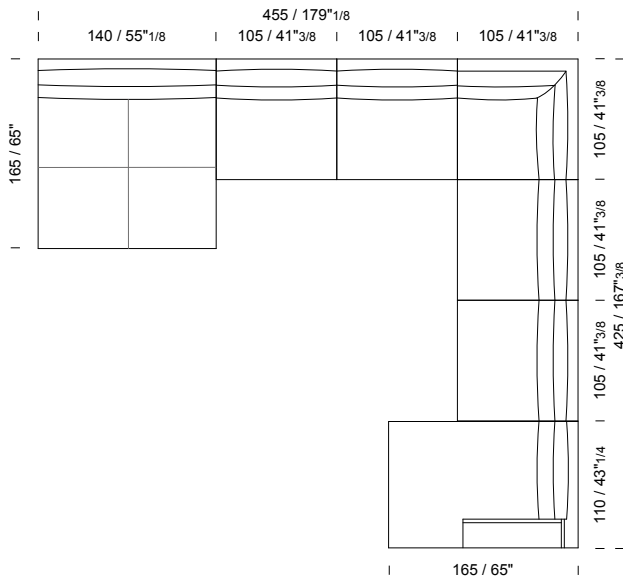

Composition E

EUB9DB40
EUB9S105 (4)
EUB9ANGO
EUB9PEND