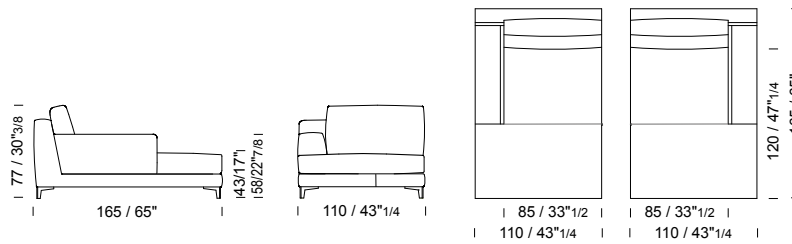

EUB9S95 /centrale
/seat
/chauffeuse

ALL 5,1 mt 7 m² 0,77 m³ 43 kg

105 h 77 - prof/depth/prof 105

EUB9S105 /centrale
/seat
/chauffeuse

ALL 5,2 mt 7,5 m² 0,85 m³ 45 kg

BEN

105 h 77 - prof/depth/prof 105

EUB9ANGO /angolo 90°
/corner 90°
/angle 90°

ALL 7 mt 10 m² 0,85 m³ 45 kg

110 h 77 - prof/depth/prof 165

EUB9PENS /penisola SX
/chaise longue LHF
/meridienne GVF

EUB9PEND /penisola DX
/chaise longue RHF
/meridienne DVF

ALL 7,5 mt 10,5 m² 1,31 m³ 70 kg