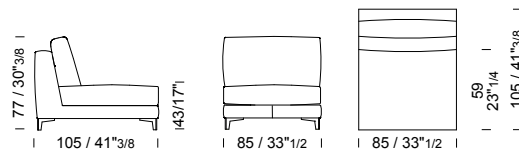

85 h 77 - prof/depth/prof 105

EUB9S85 /centrale
/seat
/chauffeuse

ALL 5 mt 6,5 m² 0,70 m³ 40 kg