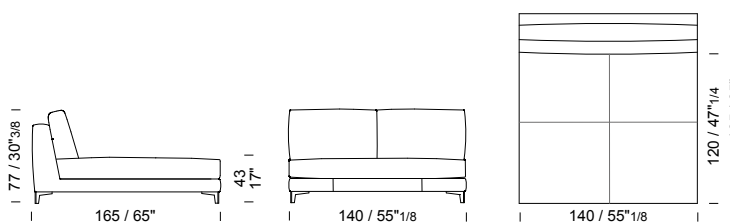

ALL 7 mt 10 m² 1,78 m³ 83 kg