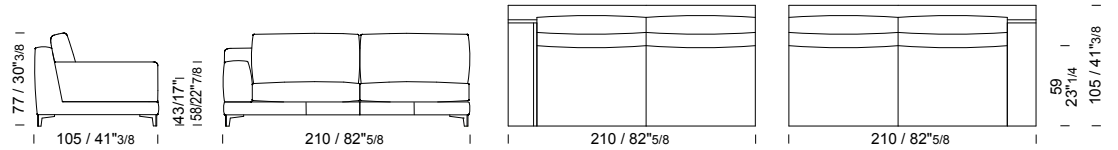

BEN

210 h 77 - prof/depth/prof 105

EUB9LS21 /laterale SX
/element LHF
/batard GVF

EUB9LD21 /laterale DX
/element RHF
/batard DVF

ALL 9,6 mt 13,5 m² 1,65 m³ 80 kg

230 h 77 - prof/depth/prof 105

EUB9LS23 /laterale SX
/element LHF
/batard GVF

EUB9LD23 /laterale DX
/element RHF
/batard DVF