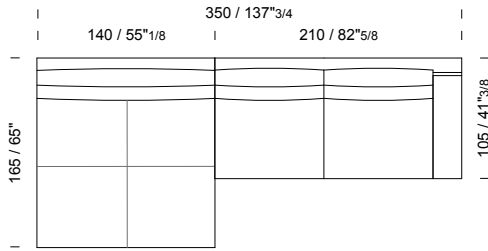

ALL 7 mt 10 m² 0,85 m³ 45 kg

110 h 77 - prof/depth/prof 165

EUB9PENS /penisola SX
/chaise longue LHF
/meridienne GVF

EUB9PEND /penisola DX
/chaise longue RHF
/meridienne DVF

ALL 7,5 mt 10,5 m² 1,31 m³ 70 kg

footstool 105x105 h 41 / Leather art. TUSCANIA col. 22. Thread col. 0033.
Metal feet finish col. Vulcan Grey.

105x105 h 43

EUB9P105 /pouf
/footstool
/pouf

ALL 3,6 mt 4,5 m² 0,45 m³ 40 kg

Composition A

EUB9DB40
EUB9LD21