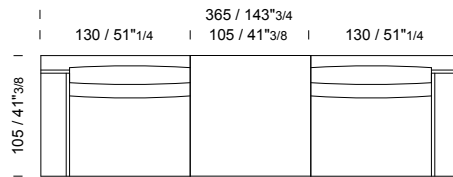

Composition D

EUB9LS30
EUB9P105
EUB9LD30