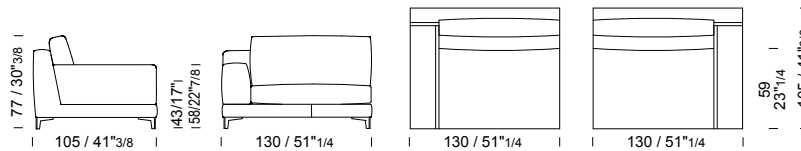

120 h 77 - prof/depth/prof 105

Y22071
Grey

- EUB9LS20** /laterale SX
/element LHF
/batard GVF
- EUB9LD20** /laterale DX
/element RHF
/batard DVF

ALL 6 mt 8 m² 0,93 m³ 52 kg

130 h 77 - prof/depth/prof 105

- EUB9LS30** /laterale SX
/element LHF
/batard GVF
- EUB9LD30** /laterale DX
/element RHF
/batard DVF