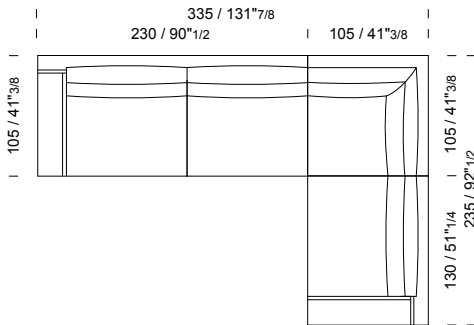

Composition C

EUB9LS23
EUB9ANGO
EUB9LD30