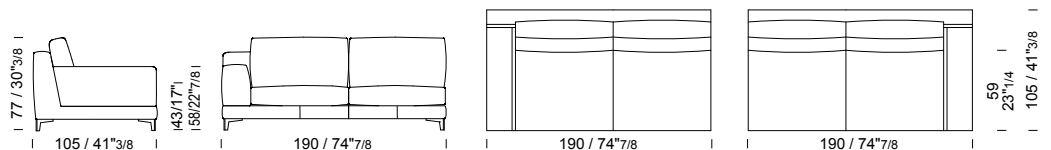

ALL 8,6 mt 12,5 m² 1,5 m³ 75 kg