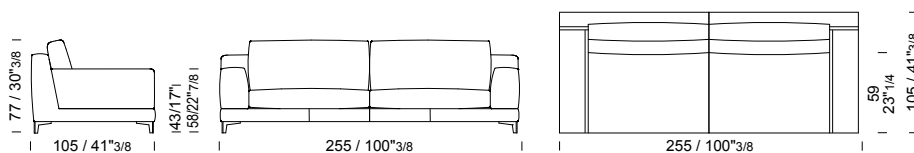

EUB9DINT /divano
/sofa
/canapé

ALL 9,6 mt 13,5 m² 1,65 m³ 80 kg

235 h 77 - prof/depth/prof 105

EUB9D03P /divano
/sofa
/canapé

ALL 10,6 mt 14,5 m² 1,9 m³ 88 kg

255 h 77 - prof/depth/prof 105

EUB9D04P /divano
/sofa
/canapé

ALL 11,6 mt 15,5 m² 1,96 m³ 92 kg

BEN

day-bed 140x165 h 77 / Leather art. RUSTICO col. 12. Frame detail embroidery R2. Thread col. 0033.
Metal feet finish col. Vulcan Grey.

140 h 77 - prof/depth/prof 165