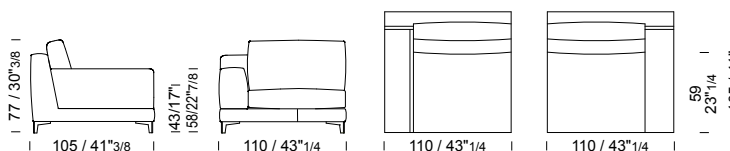

ALL 5,8mt 7,5 m² 0,85 m³ 50 kg