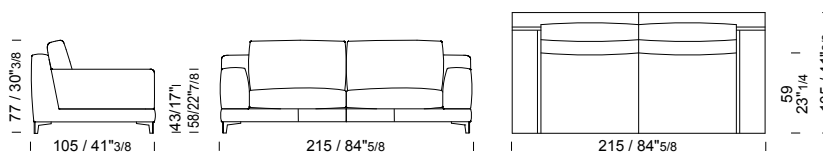

EUB9DINT /divano
/sofa
/canapé

ALL 9,6 mt 13,5 m² 1,65 m³ 80 kg

235 h 77 - prof/depth/prof 105

EUB9D03P /divano
/sofa
/canapé

ALL 10,6 mt 14,5 m² 1,9 m³ 88 kg

255 h 77 - prof/depth/prof 105

EUB9D04P /divano
/sofa
/canapé