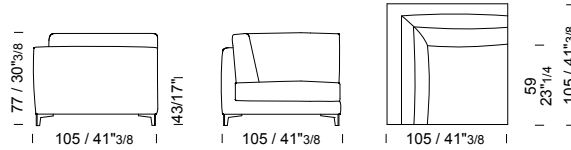

EUB9S95 /centrale
/seat
/chauffeuse

ALL 5,1 mt 7 m² 0,77 m³ 43 kg

105 h 77 - prof/depth/prof 105

EUB9S105 /centrale
/seat
/chauffeuse

ALL 5,2 mt 7,5 m² 0,85 m³ 45 kg

BEN

105 h 77 - prof/depth/prof 105

EUB9ANGO /angolo 90°
/corner 90°
/angle 90°

ALL 7 mt 10 m² 0,85 m³ 45 kg

110 h 77 - prof/depth/prof 165

EUB9PENS /penisola SX
/chaise longue LHF
/meridienne GVF

EUB9PEND /penisola DX
/chaise longue RHF
/meridienne DVF

ALL 7,5 mt 10,5 m² 1,31 m³ 70 kg