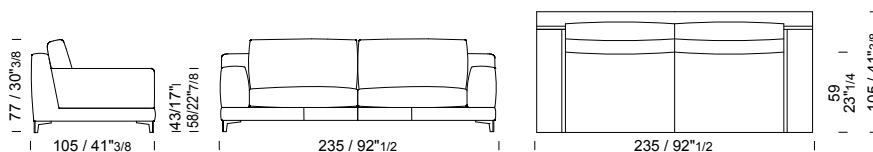

EUB9DINT /divano
/sofa
/canapé

ALL 9,6 mt 13,5 m² 1,65 m³ 80 kg

235 h 77 - prof/depth/prof 105

EUB9D03P /divano
/sofa
/canapé

ALL 10,6 mt 14,5 m² 1,9 m³ 88 kg

255 h 77 - prof/depth/prof 105

EUB9D04P /divano
/sofa
/canapé