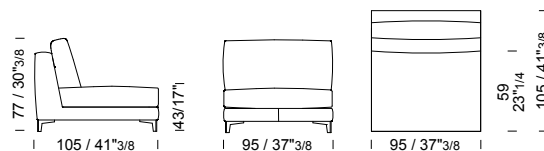

95 h 77 - prof/depth/prof 105

EUB9S95 /centrale
/seat
/chauffeuse

ALL 5,1 mt 7 m² 0,77 m³ 43 kg