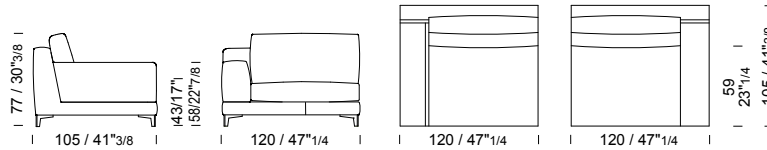

120 h 77 - prof/depth/prof 105

Y22071
Grey

- EUB9LS20** /laterale SX
/element LHF
/batard GVF
- EUB9LD20** /laterale DX
/element RHF
/batard DVF

ALL 6 mt 8 m² 0,93 m³ 52 kg

130 h 77 - prof/depth/prof 105

- EUB9LS30** /laterale SX
/element LHF
/batard GVF
- EUB9LD30** /laterale DX
/element RHF
/batard DVF