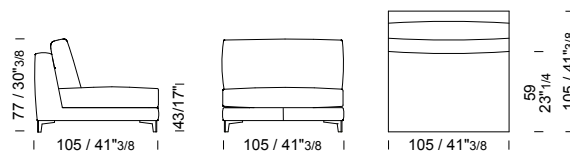

105 h 77 - prof/depth/prof 105

EUB9S105 /centrale
/seat
/chauffeuse

ALL 5,2 mt 7,5 m² 0,85 m³ 45 kg