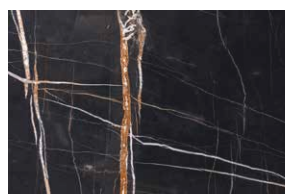

SAHARA NOIR (MA2)