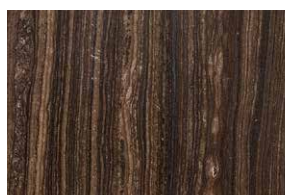

ERAMOSA (MA3)