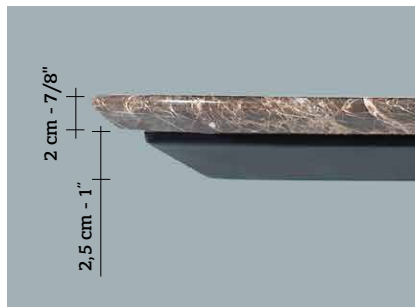

entrambi i piani hanno il bordo inclinato
both tops with inclined edge
les deux plateaux avec bord incliné