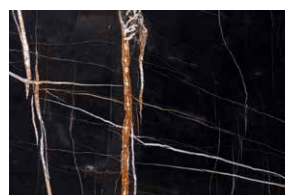

SAHARA NOIR (MA2)