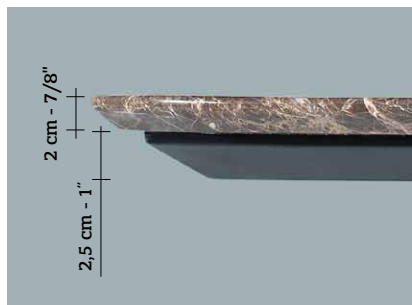

DETAILS

entrambi i piani hanno il bordo inclinato
both tops with inclined edge
les deux plateaux avec bord incliné