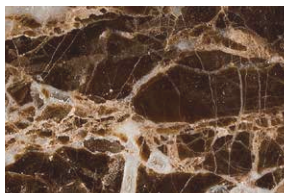

BLUE ISLAND (QUARZITE) (MA4)

TRAVERTINO GIALLO (MA1)

SEQUOIA BROWN (MA3)

CAPPUCCINO (MA4)

ERAMOSA (MA3)

EMPERADOR DARK (MA1)

PORT LAURENT (MA2)

ROSSO LEVANTO (MA2)

AMAZONITE EXTRA* (MA5)
Non disponibile per i prodotti
Not available for products
Pas disponible pour les produits

VERDE ALPI (MA2)

SAHARA NOIR (MA2)

NERO MARQUINIA (MA1)

**Shield, Brock, Alex, BSeries,
Ground, Saar e Kris Buffet**

OPACO / MATT / MAT

CALACATTA VAGLI ORO (MA4)

CAPPUCCINO (MA4)

EMPERADOR DARK (MA1)

SAHARA NOIR (MA2)

Tutte le immagini sono inserite a scopo illustrativo, i colori sono puramente indicativi e possono differire dai toni reali.
All images are shown for illustrative purposes, the colors are purely indicative and may differ from the real tones
Toutes les images sont présentées à titre d'illustration, les couleurs vues sur l'écran sont purement indicatives et peuvent différer des tons réels.

METALLO METAL MÉTAL

Fedeli all'idea di una collezione in armonia con il naturale, abbiniamo metalli nelle finiture brunito, satinato, laccato e cromato.

Faithful to the idea of a collection in harmony with the natural, we combine metals in burnished, satin, lacquered and chrome finishes.