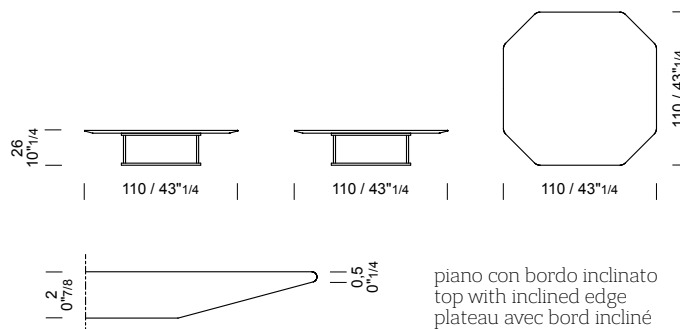

coffee table 110x110 h 26 / Daino Reale marble top. Brass base finish Burnished Bronze.

DETAILS

piano con bordo inclinato
top with inclined edge
plateau avec bord incliné

ALEX

110x110 h 26

ALEX /tavolino
/coffee table
/table basse